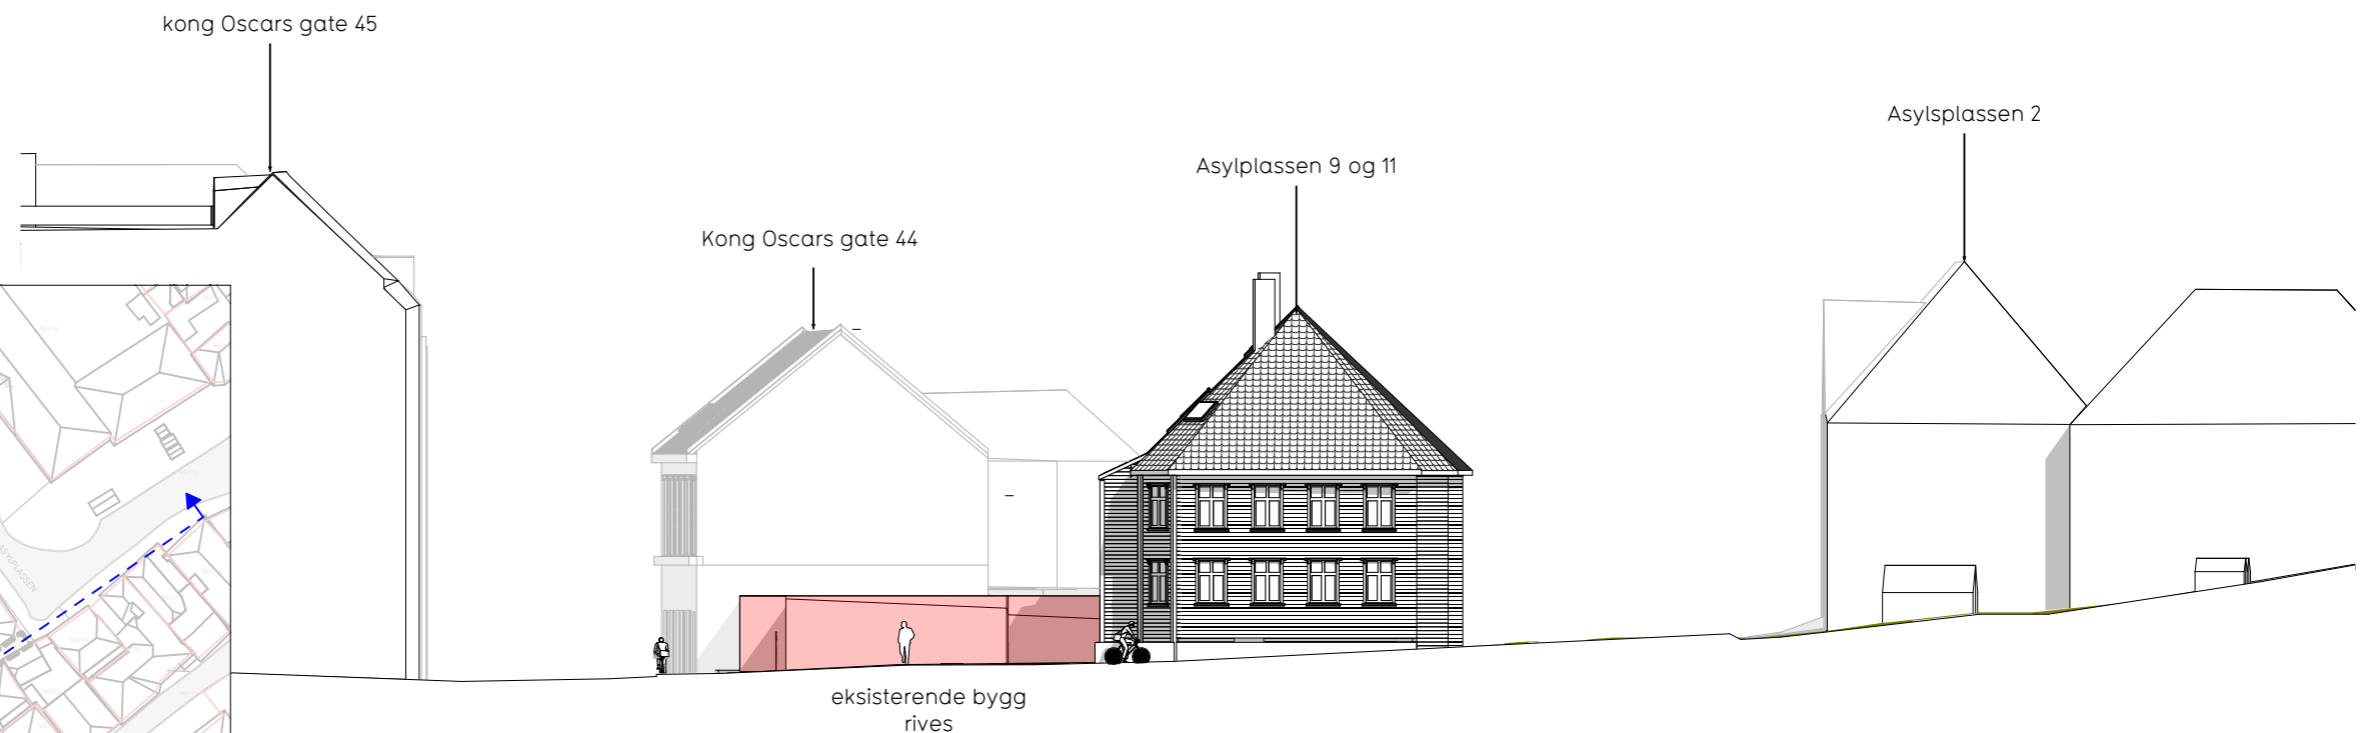

Fasade i bakgården mot Asylplassen 9 og 11 1:300

Fasade mot asylsmauet 1:300

Plannavn
Bergenshus, gnr. 166 bnr. 535 m.fl. - Kong Oscars gate 44-48
Fase:
1. gang administrativ behandling - Offentlig ettersyn
Tegning
Oppriss eksisterende situasjon 1

Plantype
Detaljregulering
Forslagsstiller:
Calmar eiendom 2 AS

Nasjonal plan-ID:
4601 70180000
Dato:
31.05.2023
Tegningsnr:
B1

Saksnummer PBE Bergen kommune:
202220614 (20191936)
Tegner:
SL/TB
Kontr:
MN/HPB
Rev. ID
--

ENTIL
EN
ARKIT
EKTER

Fasade langs Kong Oscars gate 1:200

Plannavn
 Bergenshus, gnr. 166 bnr. 535 m.fl. - Kong Oscars gate 44-48
 Fase:
 1. gang administrativ behandling - Offentlig ettersyn
 Tegning
 Oppriss eksisterende situasjon

Plantype
 Detaljregulering
 Forslagsstiller:
 Calmar eiendom 2 AS

Nasjonal plan-ID:
 4601 70180000
 Date:
 31.05.2023
 Tegningsnr:
 B2
 Mål
 A3/1:500, 1:200, 1:1000

Saksnummer PBE Bergen kommune:
 202220614 (20191936)
 Tegner:
 SL/TB
 Kontr:
 MN/HPB
 Rev. ID
 --