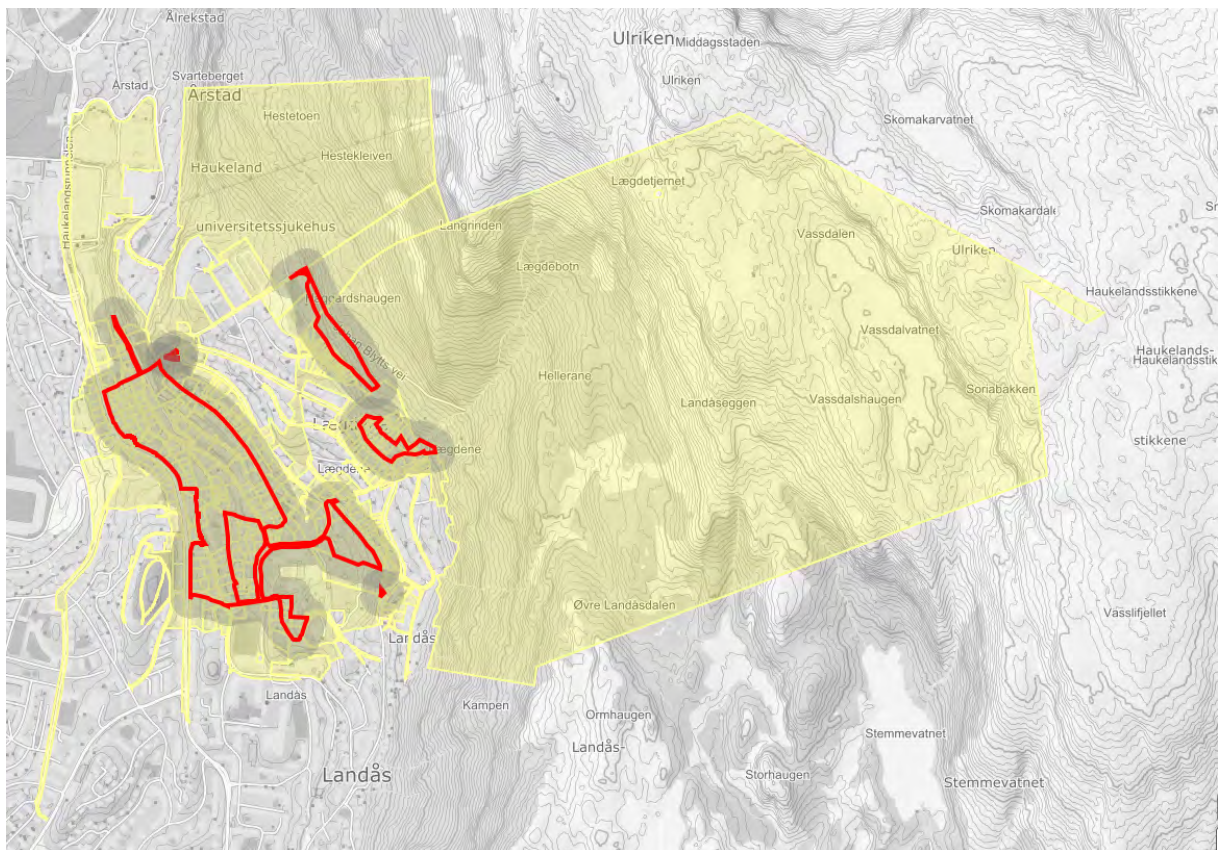

Kunngjøringskart

Figur 1 Planavgrensning er vist med rødt omriss. Planområdet med buffer på 50 m. radius rundt planavgrensningen er markert med skygge. Gule eiendommer mottar varslingsbrev.

BERGEN
KOMMUNE