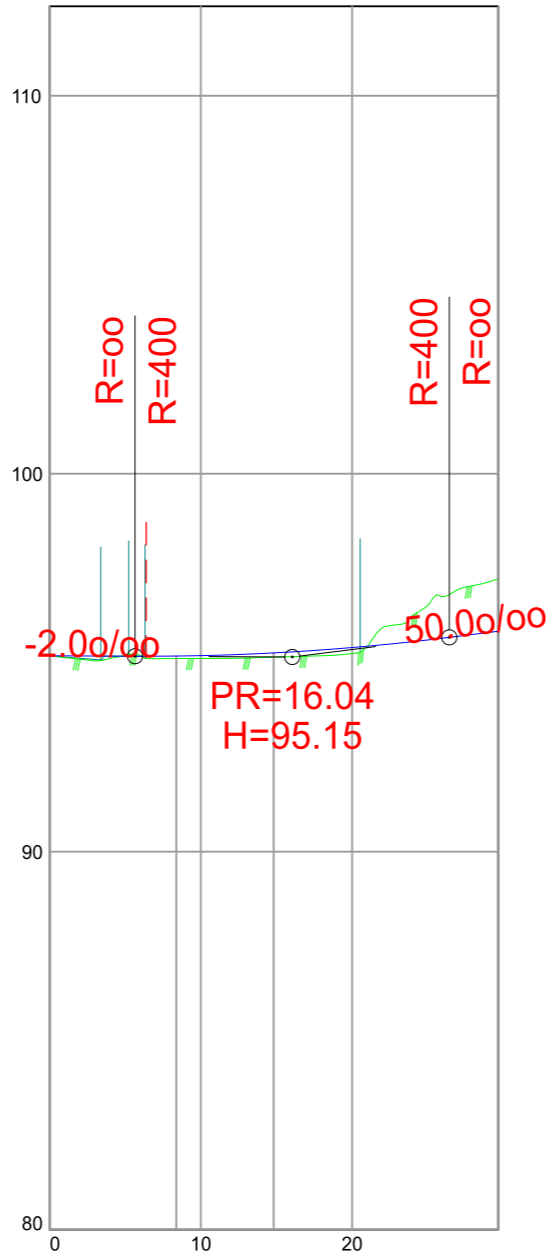

HOH.

HOH.

PROFIL NR.	0.00	16.16	31.30
HOR. KURV.	R=301.40	R=200.00	
BREDDEUTV.			
TVERRFALL (1%=2mm)			
— H.kj.b.k.			
--- V.kj.b.k.	3.0%		
PROFIL H.	93.92	94.34	94.76
TERRENG H.	93.92	94.39	94.76
OVERBYGN.T.			

PROFIL NR.	0.00	8.37	14.82
HOR. KURV.			
BREDDEUTV.			
TVERRFALL (1%=2mm)			
— H.kj.b.k.			
--- V.kj.b.k.	3.0%		
PROFIL H.	95.18	95.19	95.40
TERRENG H.	95.18	95.11	95.24
OVERBYGN.T.			