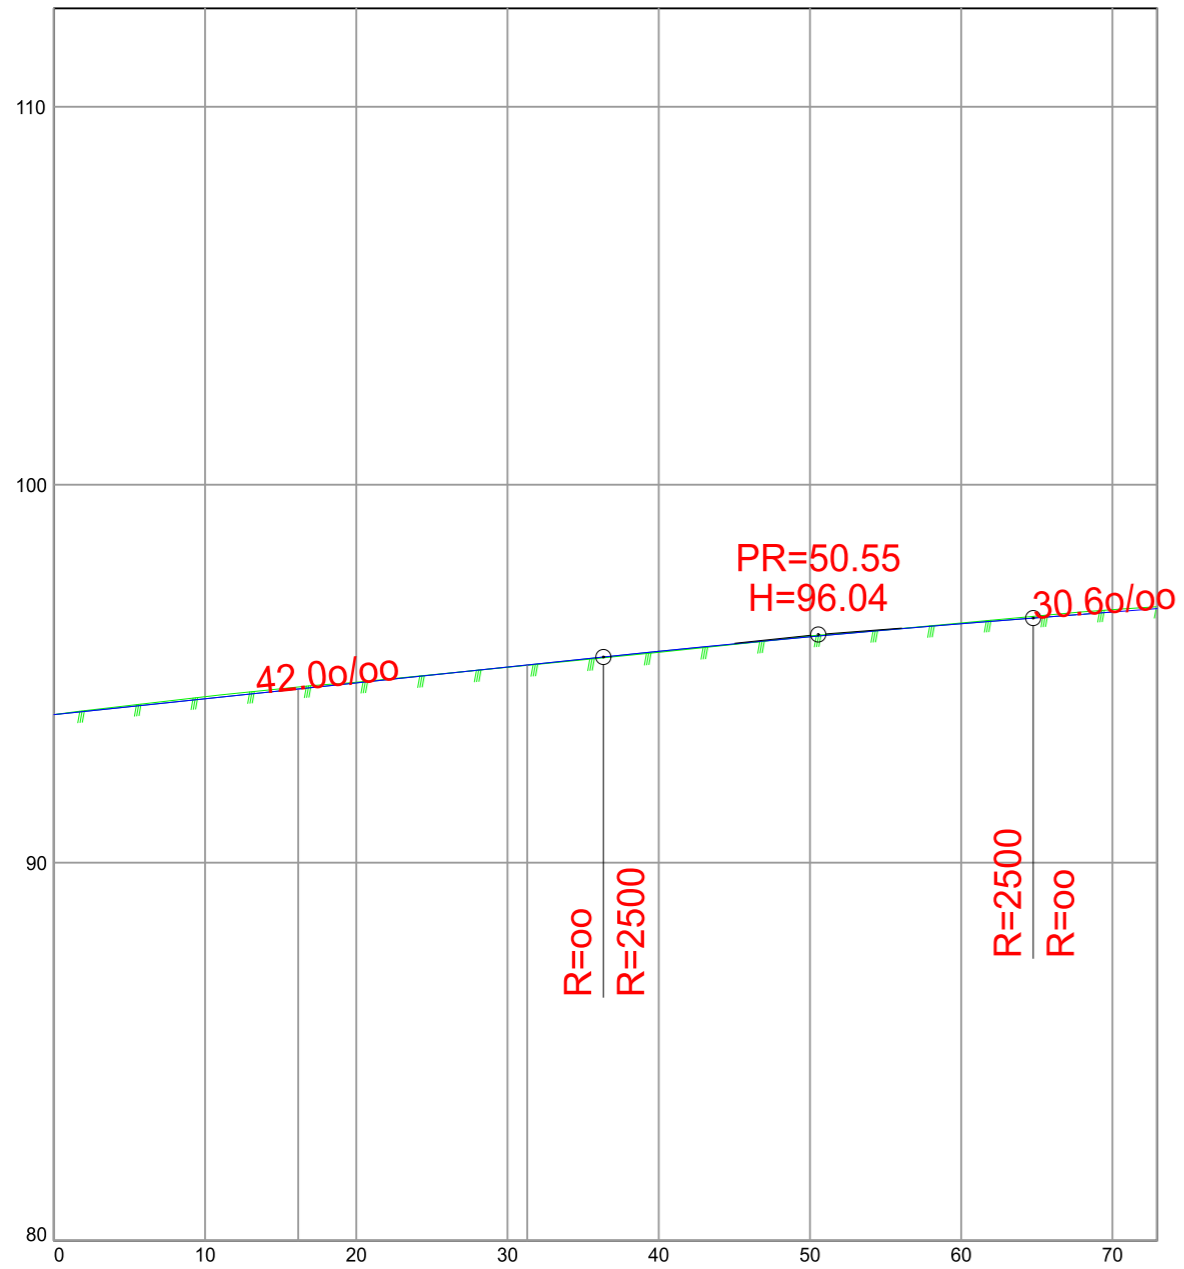

HOH.

HOH.

PROFIL NR.	0.00	16.16	31.30
HOR. KURV.	R=301.40	R=200.00	
BREDDEUTV.			
TVERRFALL (1%=2mm)			
— H.kj.b.k.			
--- V.kj.b.k.	3.0%		
PROFIL H.	93.92	94.34	94.76
TERRENG H.	93.92	94.39	94.76
OVERBYGN.T.			

PROFIL NR.	0.00	8.37	14.82
HOR. KURV.			
BREDDEUTV.			
TVERRFALL (1%=2mm)			
— H.kj.b.k.			
--- V.kj.b.k.	3.0%		
PROFIL H.	95.18	95.19	95.40
TERRENG H.	95.18	95.11	95.24
OVERBYGN.T.			