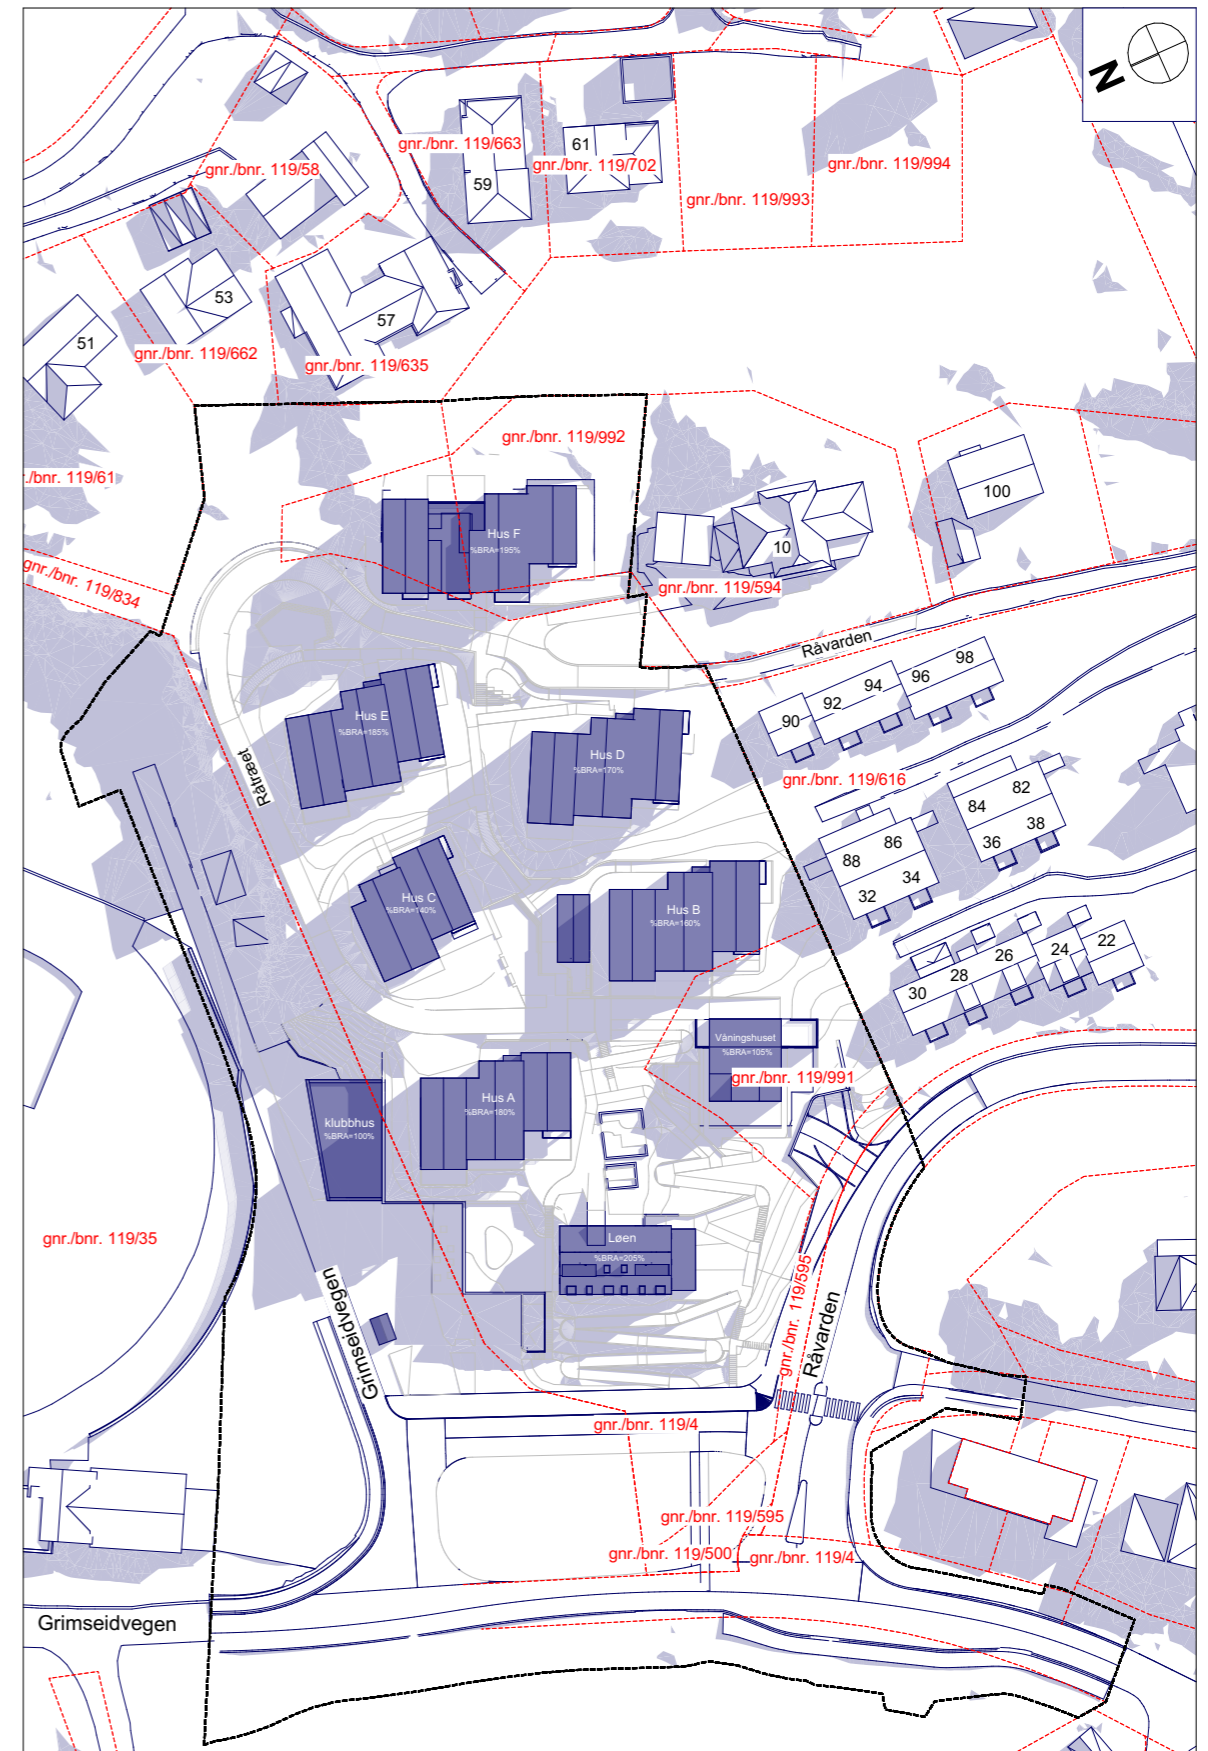

Vårjevndøgn - 21. mars - kl. 12

Eksisterende situasjon

-  plangrense
-  eiendomsgrense

Ytrebygda, gnr. 119 bnr. 4 mfl.  
Råtræet  
Nasjonal arealplan-ID 4601\_70440000

Vårjevndøgn - 21. mars - kl. 12

Planlagt situasjon

Vårjevndøgn - 21. mars - kl. 15

Planlagt situasjon

- plangrense
- eiendomsgrense
- ny bebyggelse

Vårjevndøgn - 21. mars - kl. 18

Eksisterende situasjon

- plangrense
- eiendomsgrense

Ytrebygda, gnr. 119 bnr. 4 mfl.  
Råtræet  
Nasjonal arealplan-ID 4601\_70440000

20. mai - kl. 15

Planlagt situasjon

-  plangrense
-  eiendomsgrense
-  ny bebyggelse

20. mai - kl. 18

Eksisterende situasjon

- plangrense
- eiendomsgrense

Ytrebygda, gnr. 119 bnr. 4 mfl.  
Råtræet  
Nasjonal arealplan-ID 4601\_70440000

20. mai - kl. 18

Planlagt situasjon

- plangrense
- eiendomsgrense
- ny bebyggelse

20. mai - kl. 20

Eksisterende situasjon

-  plangrense
-  eiendomsgrense

Ytrebygda, gnr. 119 bnr. 4 mfl.  
Råtræet  
Nasjonal arealplan-ID 4601\_70440000