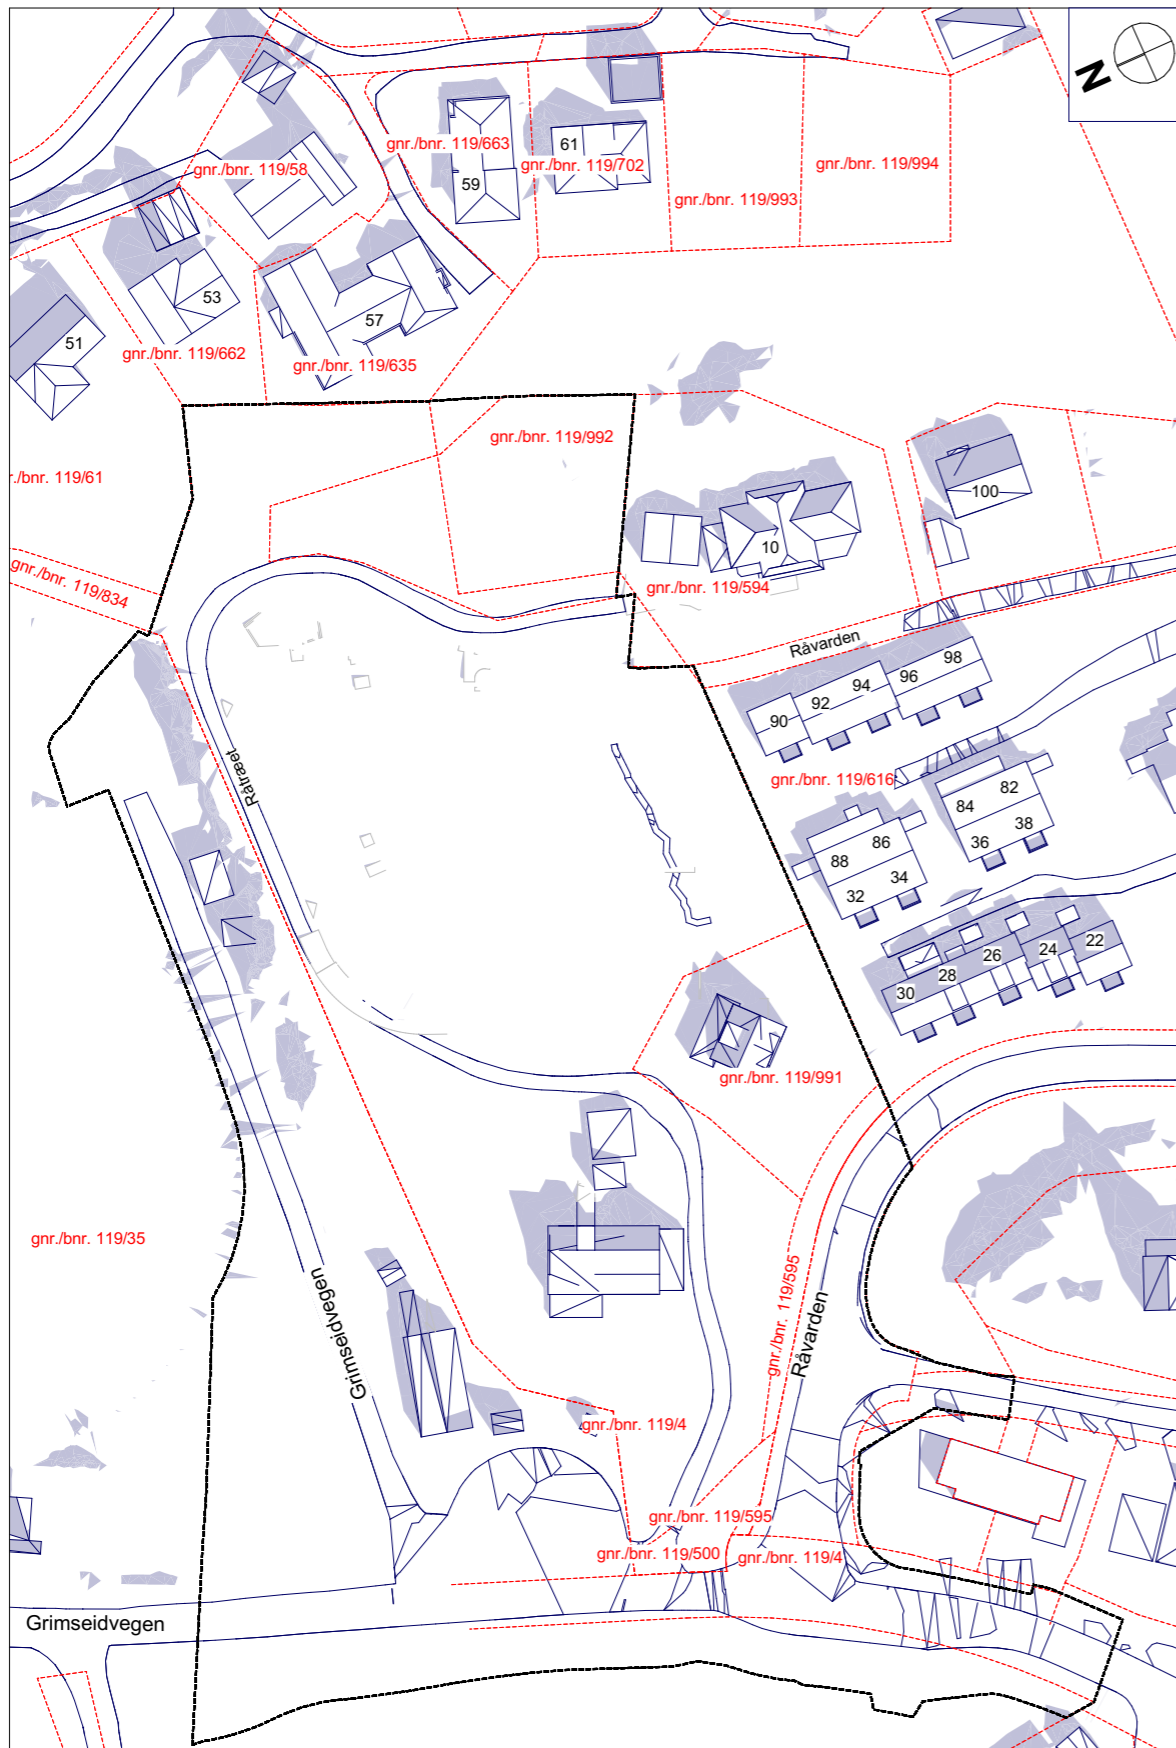

20. mai - kl. 12

Planlagt situasjon

- plangrense
- eiendomsgrense
- ny bebyggelse

20. mai - kl. 15

Eksisterende situasjon

-  plangrense
-  eiendomsgrense

Ytrebygda, gnr. 119 bnr. 4 mfl.  
Råtræet  
Nasjonal arealplan-ID 4601\_70440000

20. mai - kl. 15

Planlagt situasjon

-  plangrense
-  eiendomsgrense
-  ny bebyggelse

20. mai - kl. 18

Eksisterende situasjon

- plangrense
- eiendomsgrense

Ytrebygda, gnr. 119 bnr. 4 mfl.  
Råtræet  
Nasjonal arealplan-ID 4601\_70440000

20. mai - kl. 18

Planlagt situasjon

- plangrense
- eiendomsgrense
- ny bebyggelse

20. mai - kl. 20

Eksisterende situasjon

-  plangrense
-  eiendomsgrense

Ytrebygda, gnr. 119 bnr. 4 mfl.  
Råtræet  
Nasjonal arealplan-ID 4601\_70440000

20. mai - kl. 20

Planlagt situasjon

-  plangrense
-  eiendomsgrense
-  ny bebyggelse

Sommersolverv - 21. juni - kl. 18

Eksisterende situasjon

- plangrense
- eiendomsgrense

Ytrebygda, gnr. 119 bnr. 4 mfl.  
Råtræet  
Nasjonal arealplan-ID 4601\_70440000