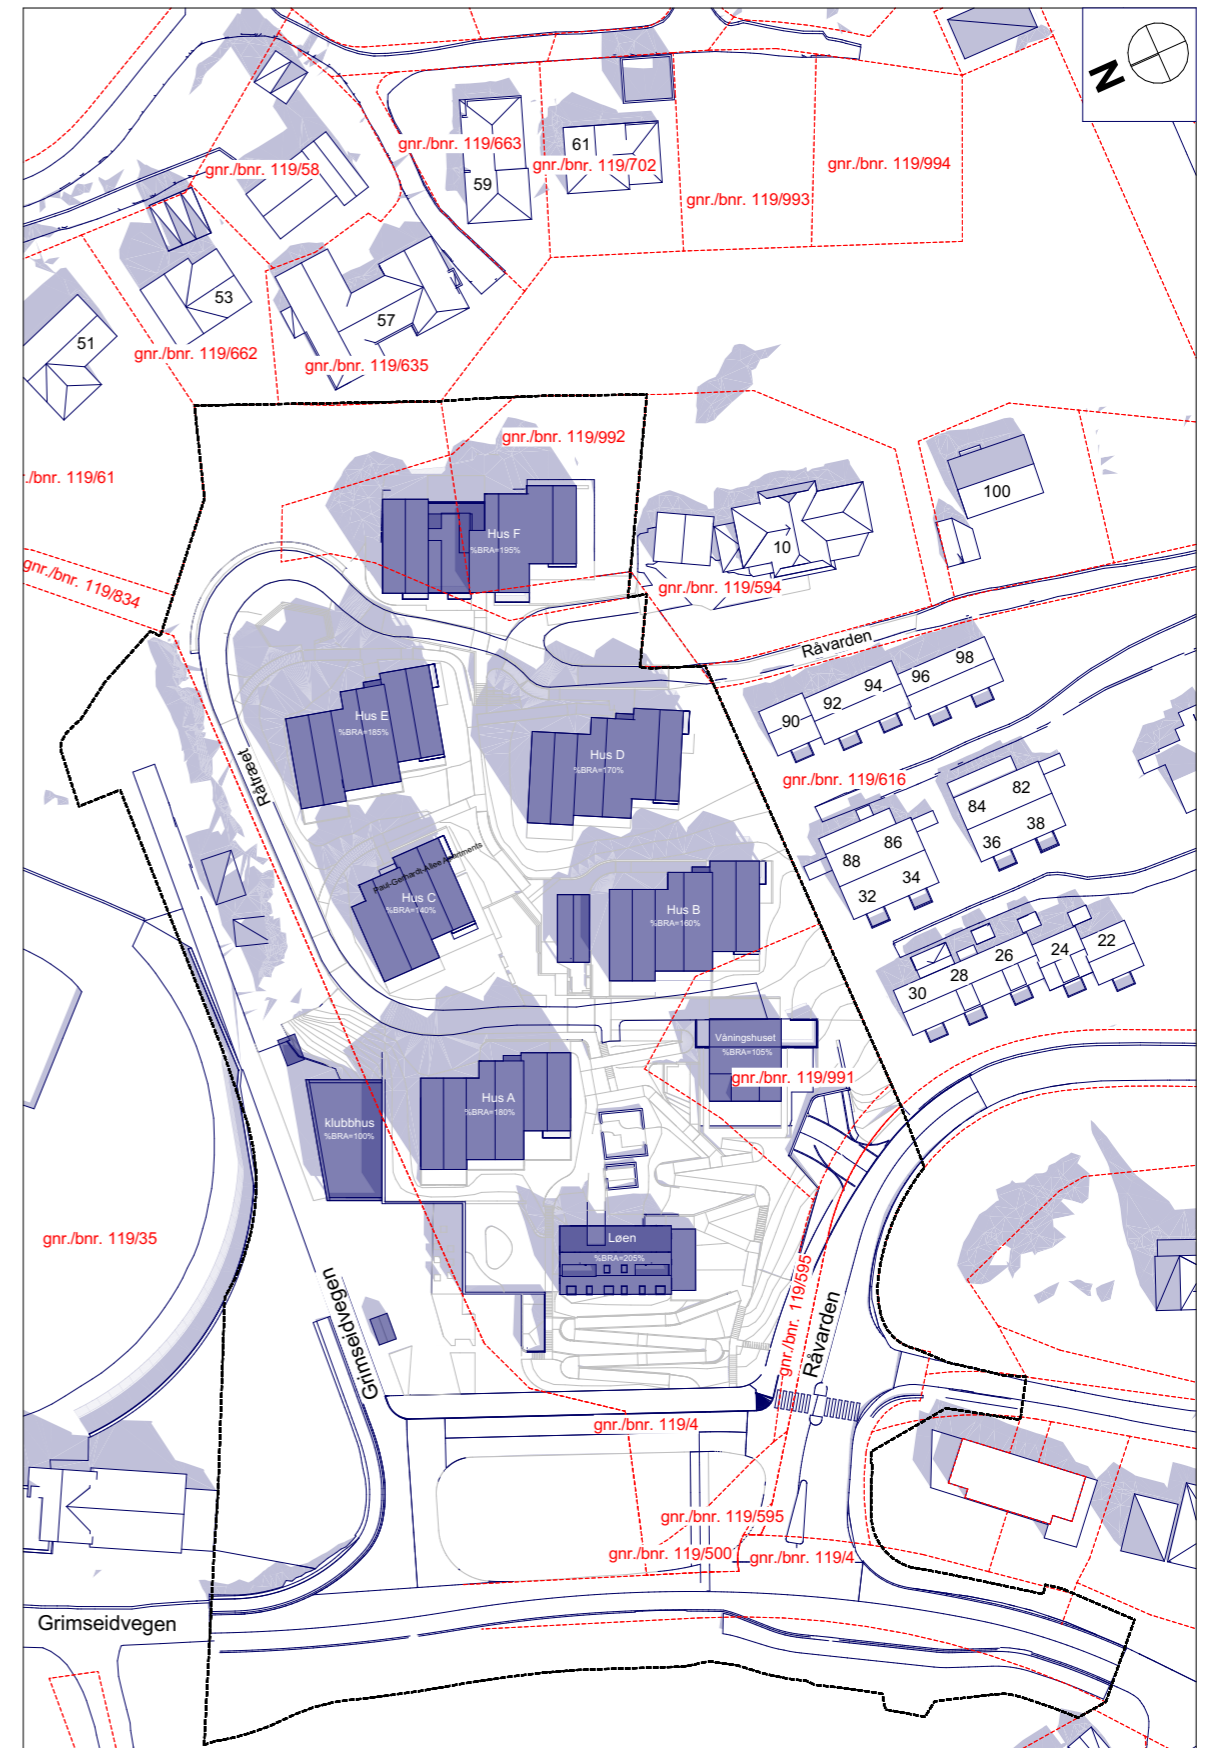

20. mai - kl. 15

Planlagt situasjon

-  plangrense
-  eiendomsgrense
-  ny bebyggelse

20. mai - kl. 18

Eksisterende situasjon

- plangrense
- eiendomsgrense

Ytrebygda, gnr. 119 bnr. 4 mfl.  
Råtræet  
Nasjonal arealplan-ID 4601\_70440000

20. mai - kl. 18

Planlagt situasjon

- plangrense
- eiendomsgrense
- ny bebyggelse

20. mai - kl. 20

Eksisterende situasjon

-  plangrense
-  eiendomsgrense

Ytrebygda, gnr. 119 bnr. 4 mfl.  
Råtræet  
Nasjonal arealplan-ID 4601\_70440000

20. mai - kl. 20

Planlagt situasjon

-  plangrense
-  eiendomsgrense
-  ny bebyggelse

Sommersolverv - 21. juni - kl. 18

Eksisterende situasjon

- plangrense
- eiendomsgrense

Ytrebygda, gnr. 119 bnr. 4 mfl.  
Råtræet  
Nasjonal arealplan-ID 4601\_70440000

Sommersolverv - 21. juni - kl. 18

Planlagt situasjon

- plangrense
- eiendomsgrense
- ny bebyggelse

Sommersolverv - 21. juni - kl. 20

Eksisterende situasjon

-  plangrense
-  eiendomsgrense

Ytrebygda, gnr. 119 bnr. 4 mfl.  
Råtræet  
Nasjonal arealplan-ID 4601\_70440000