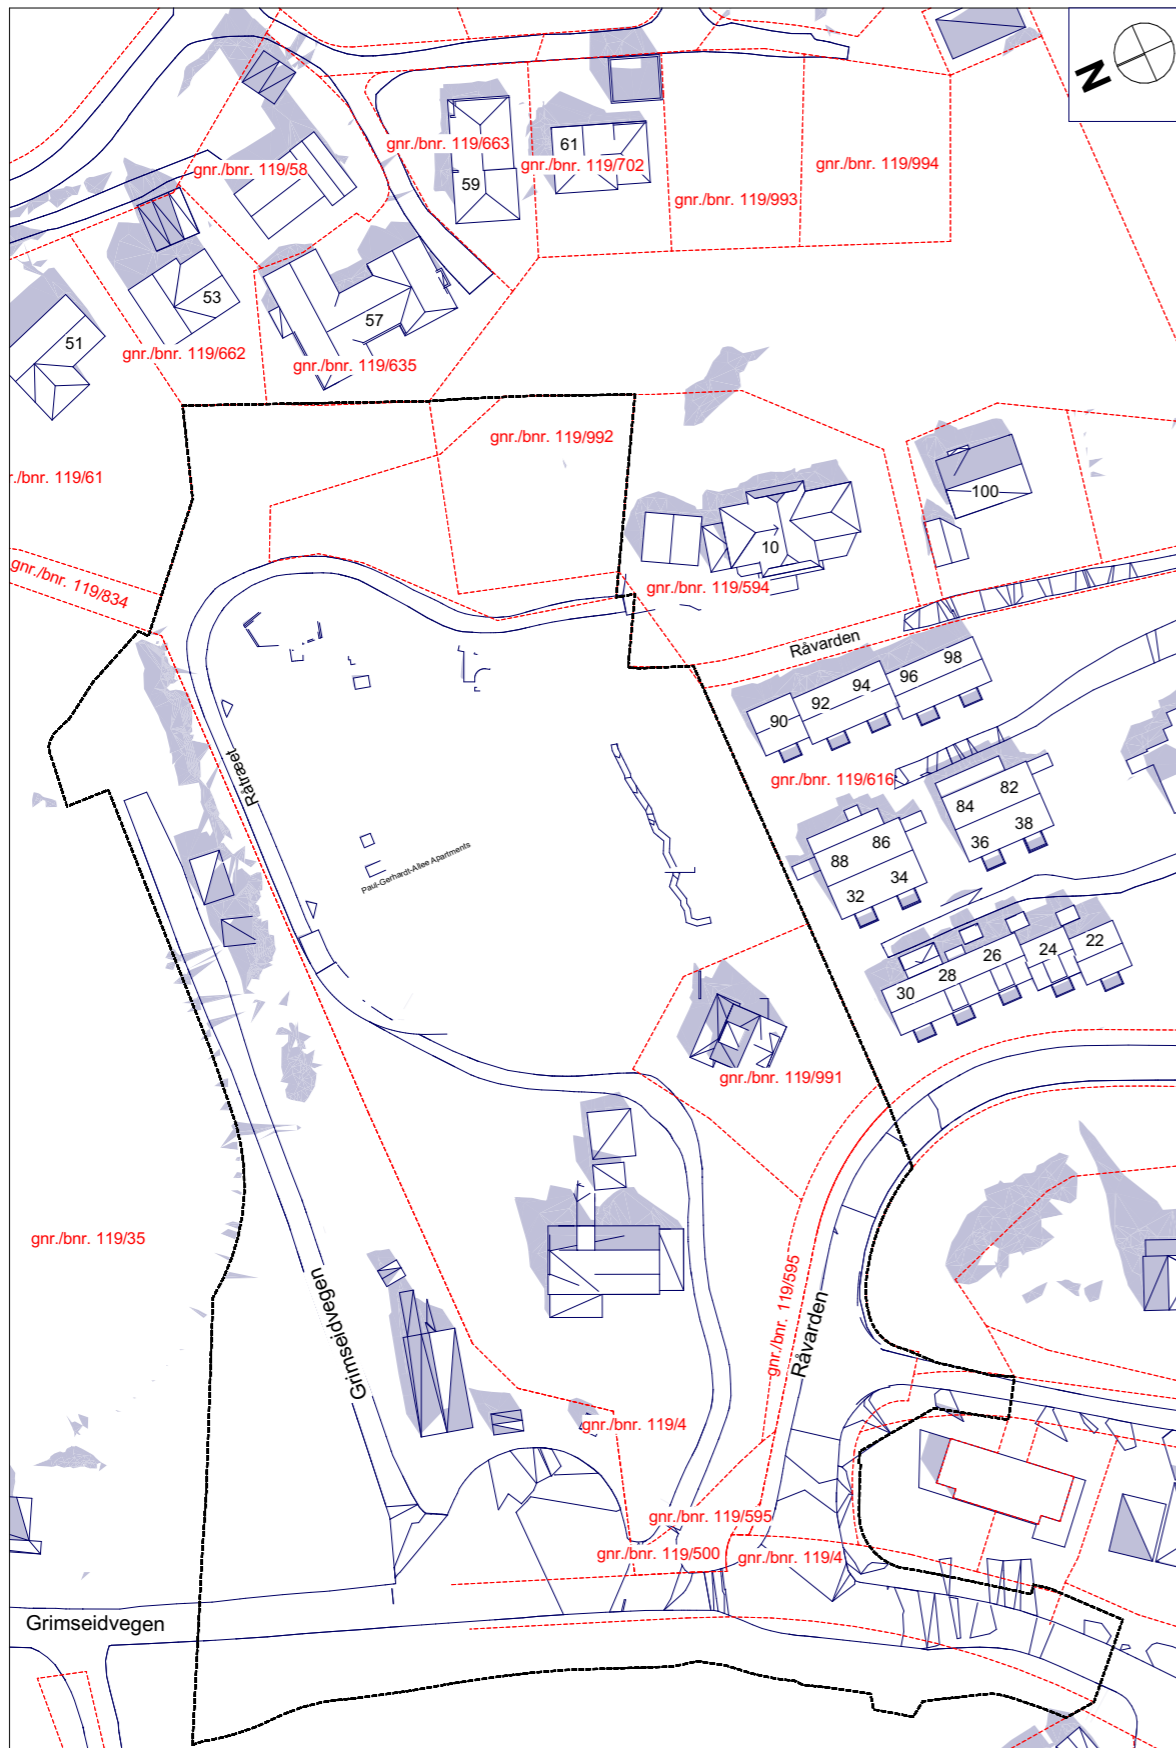

20. mai - kl. 15

Planlagt situasjon

-  plangrense
-  eiendomsgrense
-  ny bebyggelse

20. mai - kl. 18

Eksisterende situasjon

- plangrense
- eiendomsgrense

Ytrebygda, gnr. 119 bnr. 4 mfl.  
Råtræet  
Nasjonal arealplan-ID 4601\_70440000

20. mai - kl. 18

Planlagt situasjon

- plangrense
- eiendomsgrense
- ny bebyggelse

20. mai - kl. 20

Eksisterende situasjon

-  plangrense
-  eiendomsgrense

Ytrebygda, gnr. 119 bnr. 4 mfl.  
Råtræet  
Nasjonal arealplan-ID 4601\_70440000

20. mai - kl. 20

Planlagt situasjon

-  plangrense
-  eiendomsgrense
-  ny bebyggelse

Sommersolverv - 21. juni - kl. 18

Eksisterende situasjon

- plangrense
- eiendomsgrense

Ytrebygda, gnr. 119 bnr. 4 mfl.  
Råtræet  
Nasjonal arealplan-ID 4601\_70440000

Sommersolverv - 21. juni - kl. 18

Planlagt situasjon

- plangrense
- eiendomsgrense
- ny bebyggelse

Sommersolverv - 21. juni - kl. 20

Eksisterende situasjon

-  plangrense
-  eiendomsgrense

Ytrebygda, gnr. 119 bnr. 4 mfl.  
Råtræet  
Nasjonal arealplan-ID 4601\_70440000