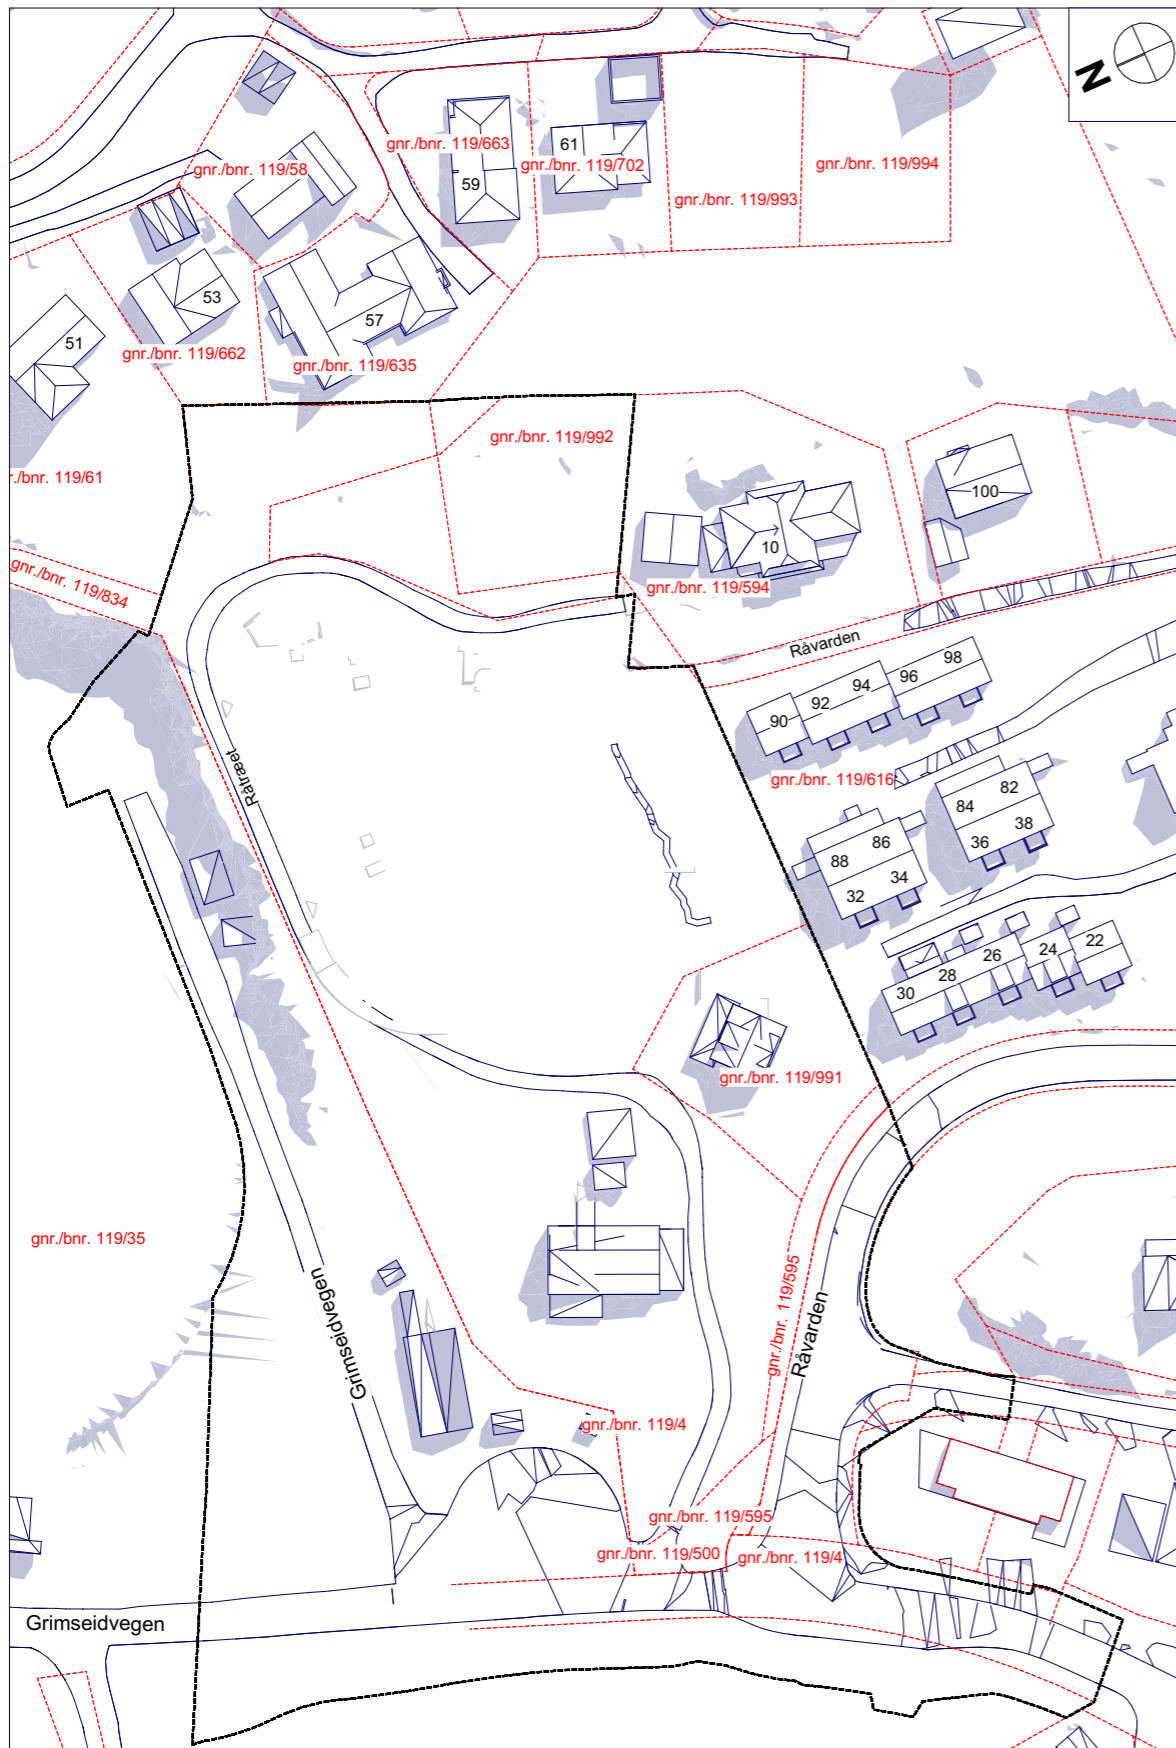

20. mai - kl. 12

Eksisterende situasjon

- plangrense
- eiendomsgrense

Ytrebygda, gnr. 119 bnr. 4 mfl.
Råtræet
Nasjonal arealplan-ID 4601_70440000