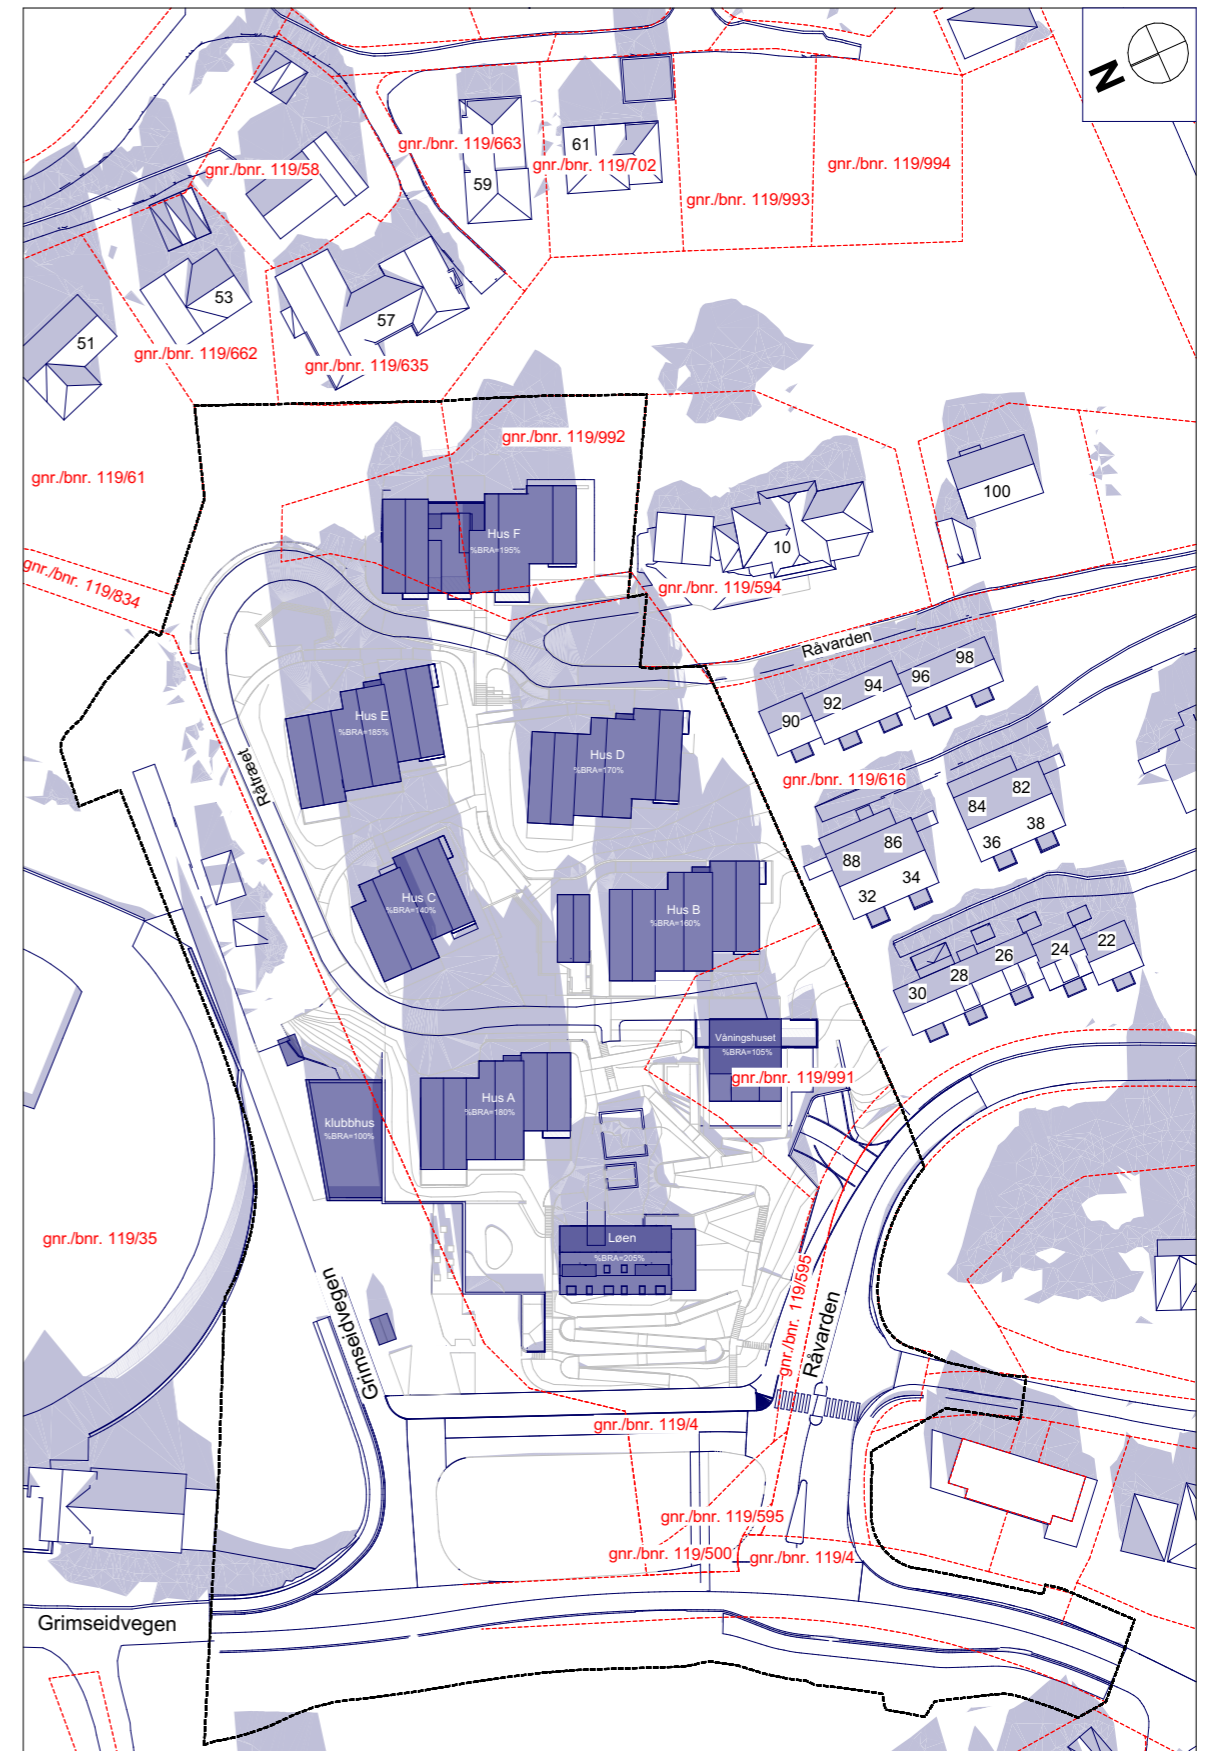

20. mai - kl. 18

Planlagt situasjon

- plangrense
- eiendomsgrense
- ny bebyggelse

20. mai - kl. 20

Eksisterende situasjon

-  plangrense
-  eiendomsgrense

Ytrebygda, gnr. 119 bnr. 4 mfl.  
Råtræet  
Nasjonal arealplan-ID 4601\_70440000

20. mai - kl. 20

Planlagt situasjon

-  plangrense
-  eiendomsgrense
-  ny bebyggelse

Sommersolverv - 21. juni - kl. 18

Eksisterende situasjon

- plangrense
- eiendomsgrense

Ytrebygda, gnr. 119 bnr. 4 mfl.  
Råtræet  
Nasjonal arealplan-ID 4601\_70440000

Sommersolverv - 21. juni - kl. 18

Planlagt situasjon

- plangrense
- eiendomsgrense
- ny bebyggelse

Sommersolverv - 21. juni - kl. 20

Eksisterende situasjon

-  plangrense
-  eiendomsgrense

Ytrebygda, gnr. 119 bnr. 4 mfl.  
Råtræet  
Nasjonal arealplan-ID 4601\_70440000

Sommersolverv - 21. juni - kl. 20

Planlagt situasjon

-  plangrense
-  eiendomsgrense
-  ny bebyggelse