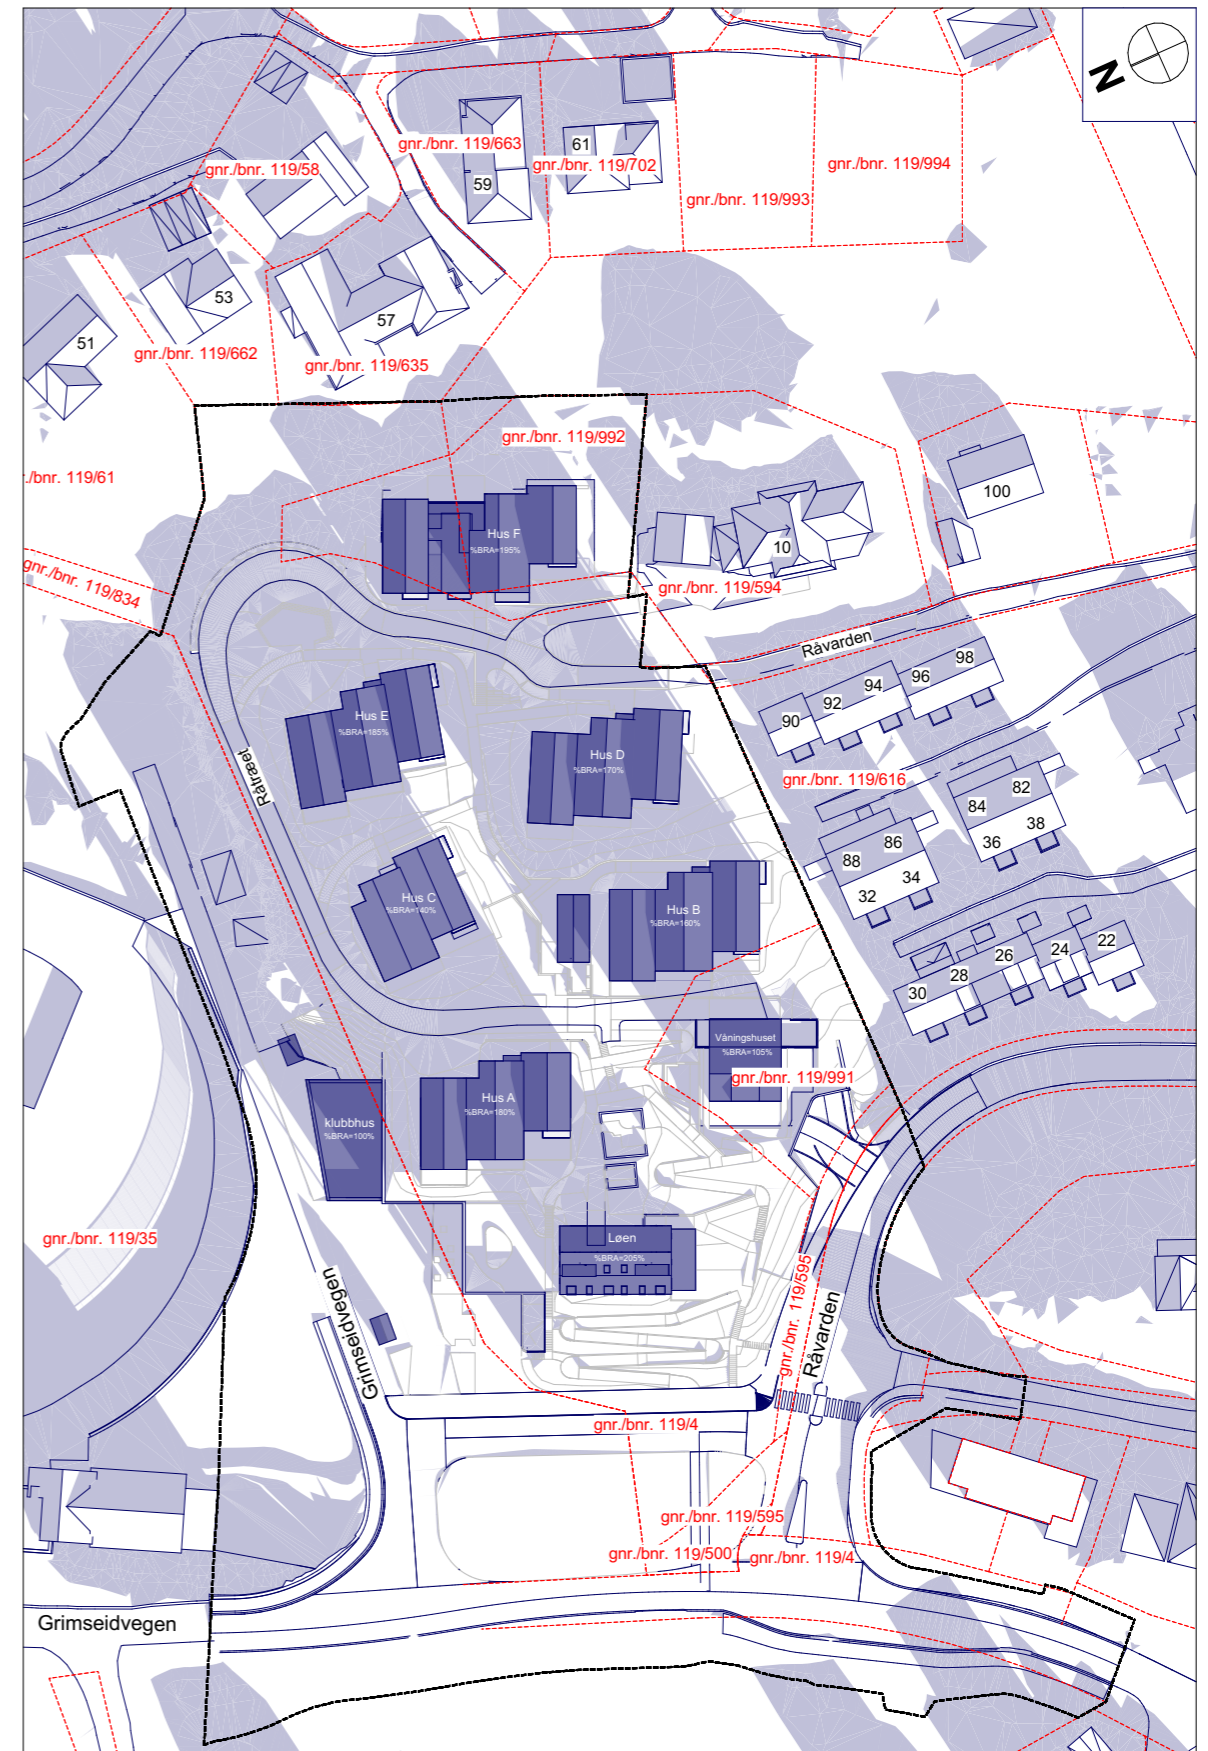

Vårjevndøgn - 21. mars - kl. 15

Planlagt situasjon

- plangrense
- eiendomsgrense
- ny bebyggelse

Vårjevndøgn - 21. mars - kl. 18

Eksisterende situasjon

- plangrense
- eiendomsgrense

Ytrebygda, gnr. 119 bnr. 4 mfl.  
Råtræet  
Nasjonal arealplan-ID 4601\_70440000

Vårjevndøgn - 21. mars - kl. 18

Planlagt situasjon

- plangrense
- eiendomsgrense
- ny bebyggelse

20. mai - kl. 12

Eksisterende situasjon

- plangrense
- eiendomsgrense

Ytrebygda, gnr. 119 bnr. 4 mfl.  
Råtræet  
Nasjonal arealplan-ID 4601\_70440000

20. mai - kl. 12

Planlagt situasjon

- plangrense
- eiendomsgrense
- ny bebyggelse

20. mai - kl. 15

Eksisterende situasjon

-  plangrense
-  eiendomsgrense

Ytrebygda, gnr. 119 bnr. 4 mfl.  
Råtræet  
Nasjonal arealplan-ID 4601\_70440000

20. mai - kl. 15

Planlagt situasjon

-  plangrense
-  eiendomsgrense
-  ny bebyggelse

20. mai - kl. 18

Eksisterende situasjon

- plangrense
- eiendomsgrense

Ytrebygda, gnr. 119 bnr. 4 mfl.  
Råtræet  
Nasjonal arealplan-ID 4601\_70440000