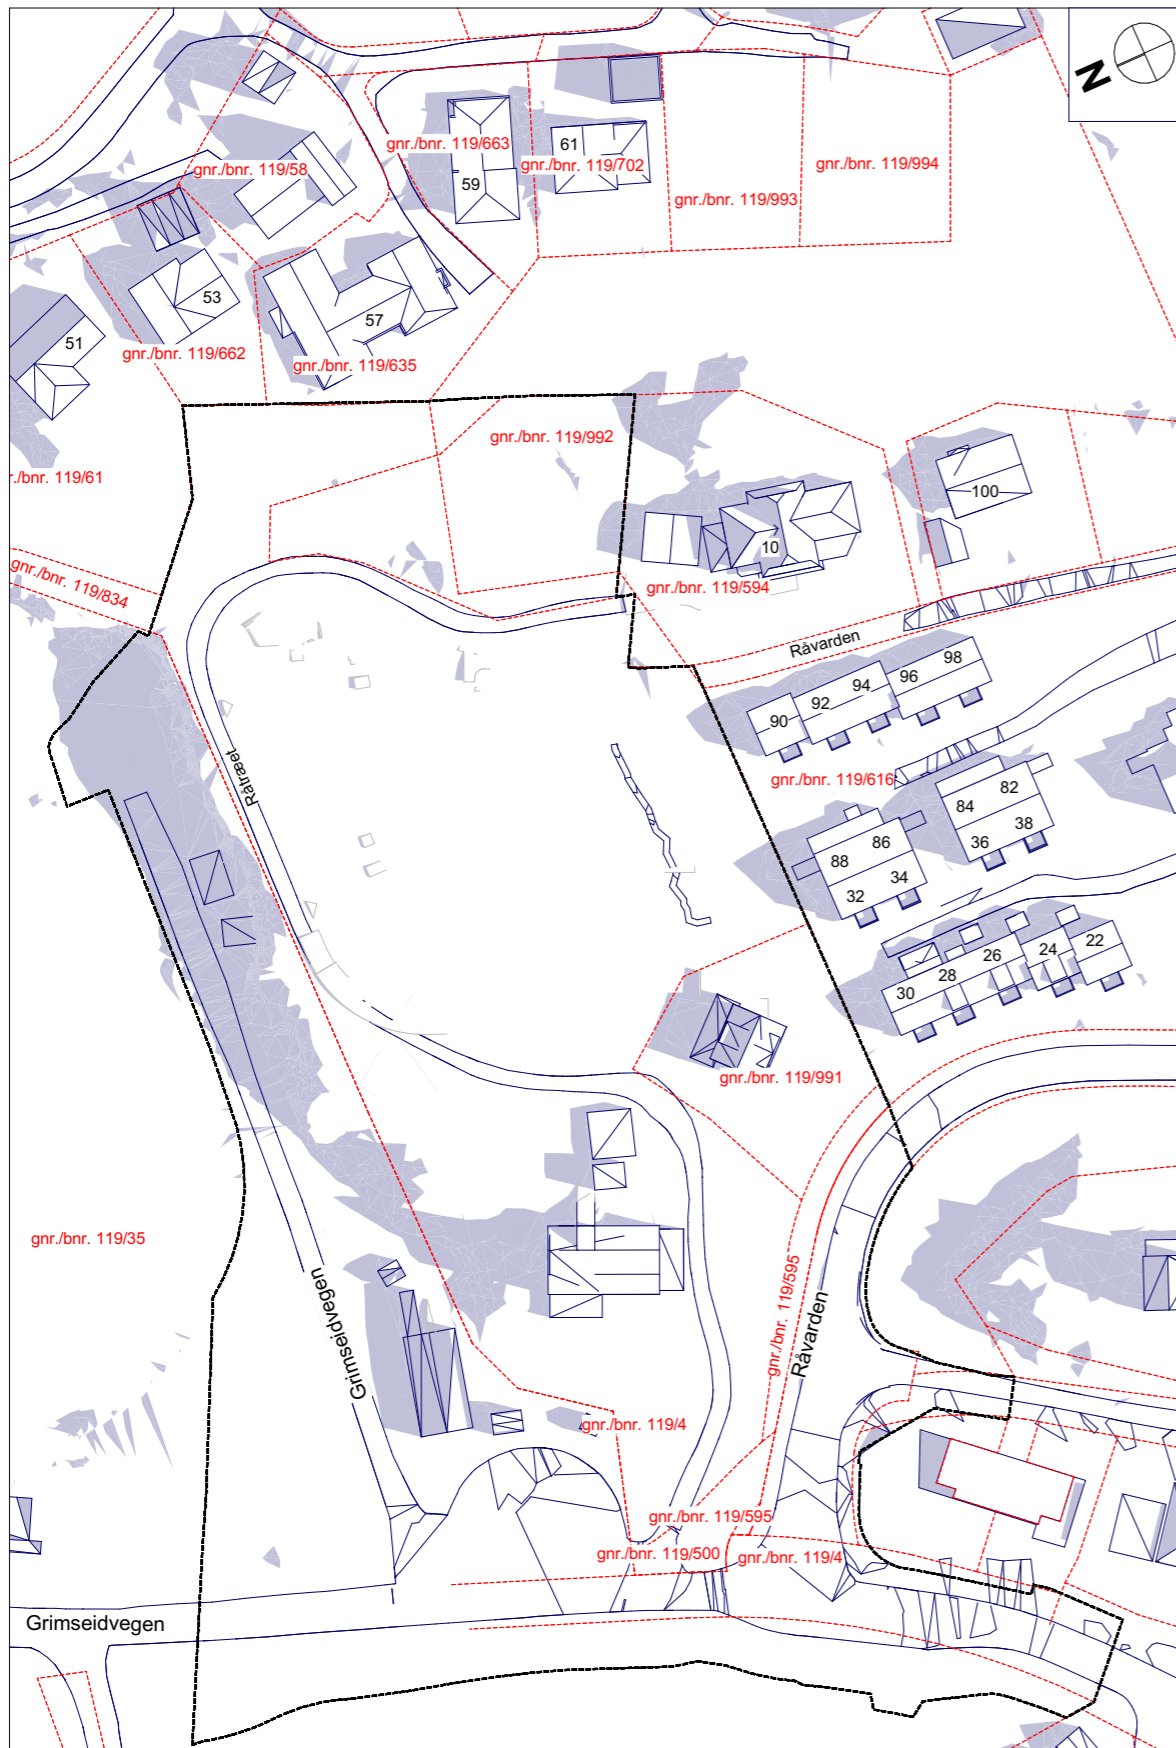

Vårjevndøgn - 21. mars - kl. 15

Eksisterende situasjon

- plangrense
- eiendomsgrense

Ytrebygda, gnr. 119 bnr. 4 mfl.
Råtræet
Nasjonal arealplan-ID 4601_70440000