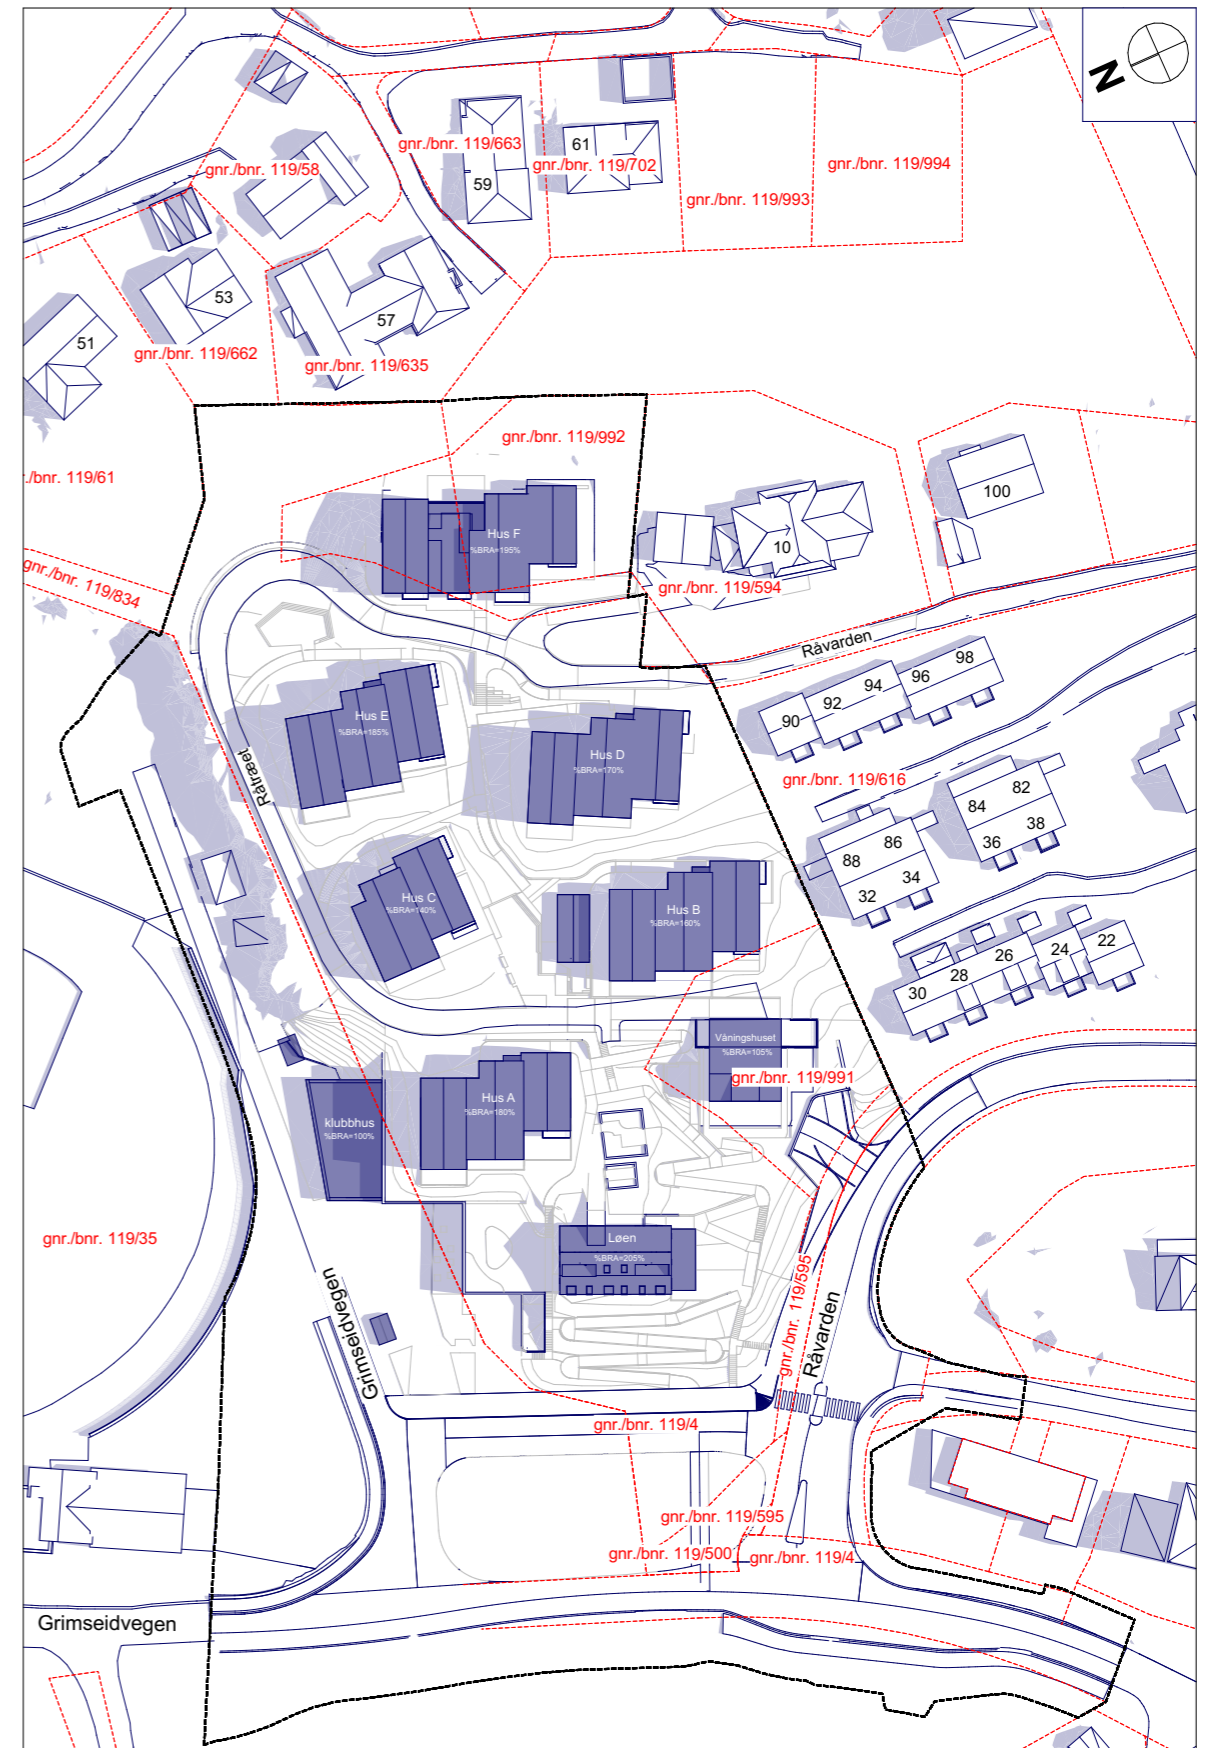

20. mai - kl. 12

Planlagt situasjon

- plangrense
- eiendomsgrense
- ny bebyggelse

20. mai - kl. 15

Eksisterende situasjon

-  plangrense
-  eiendomsgrense

Ytrebygda, gnr. 119 bnr. 4 mfl.  
Råtræet  
Nasjonal arealplan-ID 4601\_70440000

20. mai - kl. 15

Planlagt situasjon

-  plangrense
-  eiendomsgrense
-  ny bebyggelse

20. mai - kl. 18

Eksisterende situasjon

- plangrense
- eiendomsgrense

Ytrebygda, gnr. 119 bnr. 4 mfl.  
Råtræet  
Nasjonal arealplan-ID 4601\_70440000

20. mai - kl. 18

Planlagt situasjon

- plangrense
- eiendomsgrense
- ny bebyggelse

20. mai - kl. 20

Eksisterende situasjon

-  plangrense
-  eiendomsgrense

Ytrebygda, gnr. 119 bnr. 4 mfl.  
Råtræet  
Nasjonal arealplan-ID 4601\_70440000

20. mai - kl. 20

Planlagt situasjon

-  plangrense
-  eiendomsgrense
-  ny bebyggelse

Sommersolverv - 21. juni - kl. 18

Eksisterende situasjon

- plangrense
- eiendomsgrense

Ytrebygda, gnr. 119 bnr. 4 mfl.  
Råtræet  
Nasjonal arealplan-ID 4601\_70440000