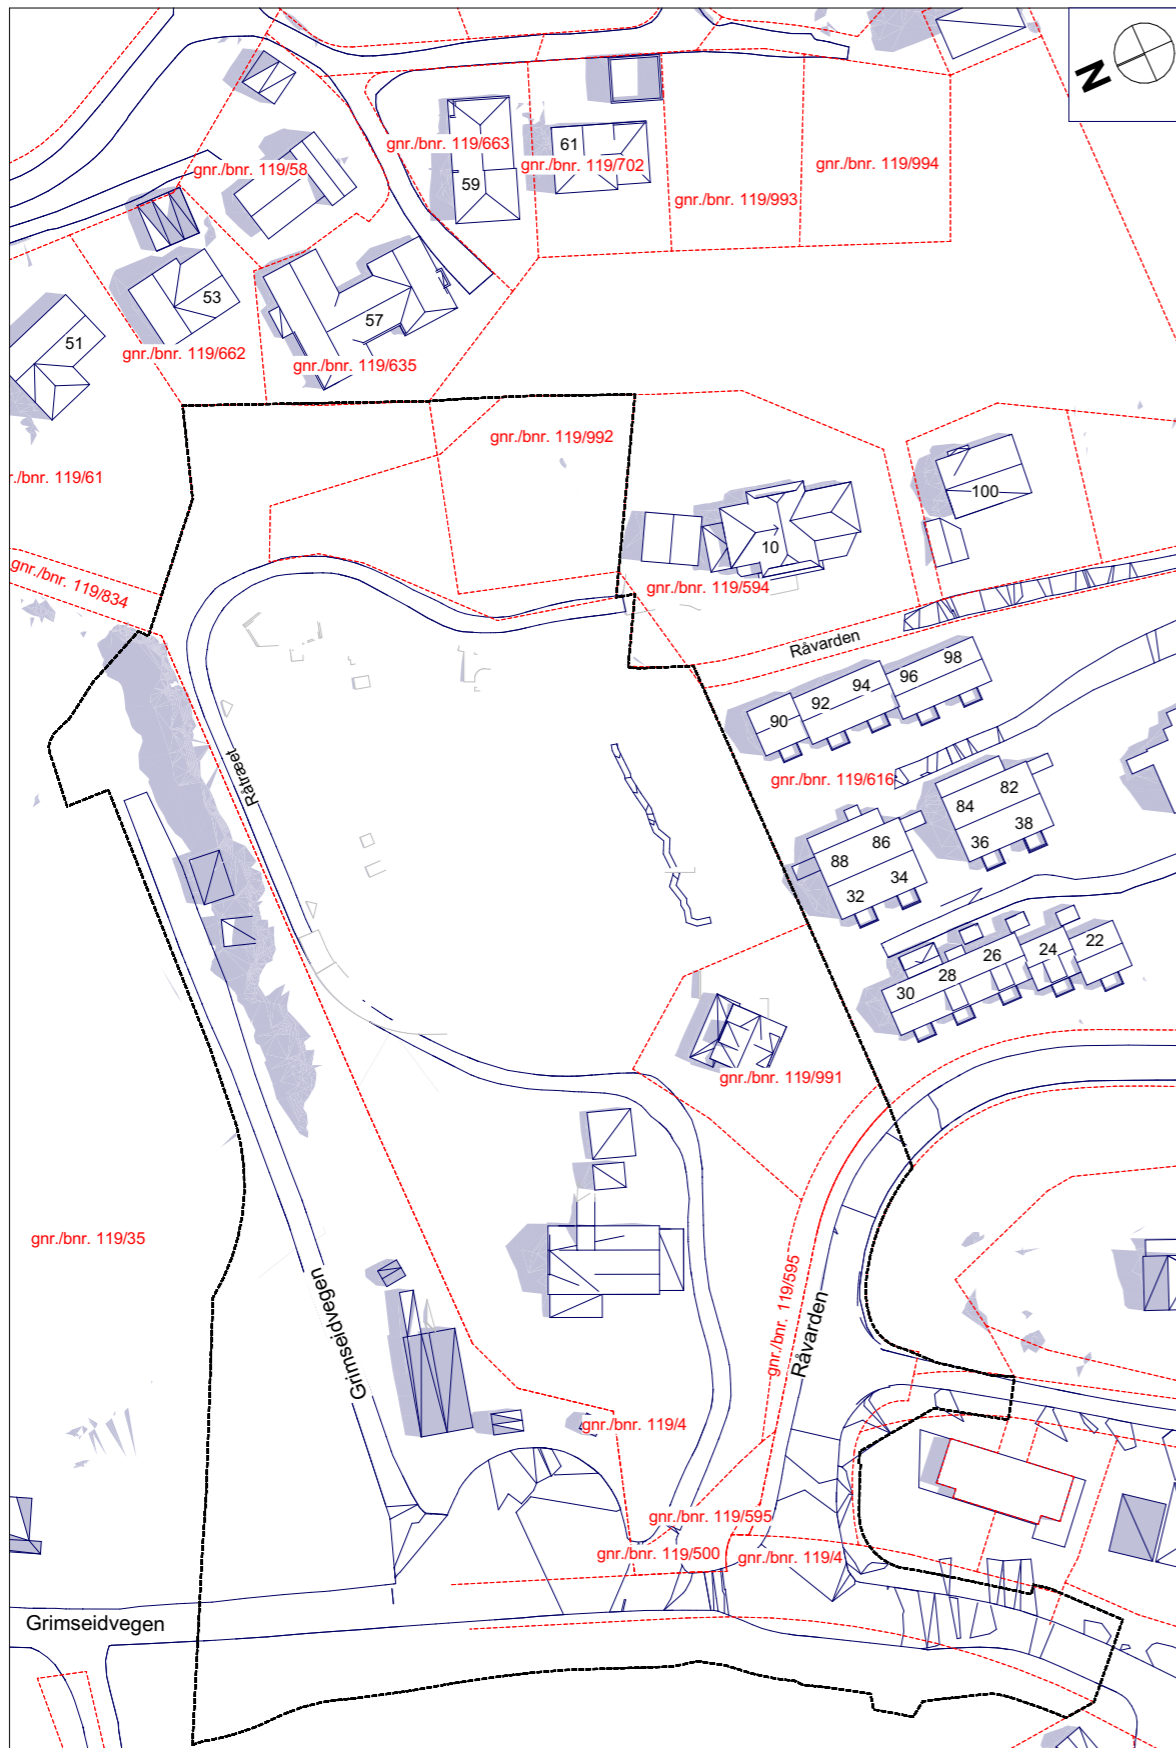

Vårjevndøgn - 21. mars - kl. 18

Planlagt situasjon

- plangrense
- eiendomsgrense
- ny bebyggelse

20. mai - kl. 12

Eksisterende situasjon

- plangrense
- eiendomsgrense

Ytrebygda, gnr. 119 bnr. 4 mfl.  
Råtræet  
Nasjonal arealplan-ID 4601\_70440000

20. mai - kl. 12

Planlagt situasjon

- plangrense
- eiendomsgrense
- ny bebyggelse

20. mai - kl. 15

Eksisterende situasjon

-  plangrense
-  eiendomsgrense

Ytrebygda, gnr. 119 bnr. 4 mfl.  
Råtræet  
Nasjonal arealplan-ID 4601\_70440000

20. mai - kl. 15

Planlagt situasjon

-  plangrense
-  eiendomsgrense
-  ny bebyggelse

20. mai - kl. 18

Eksisterende situasjon

- plangrense
- eiendomsgrense

Ytrebygda, gnr. 119 bnr. 4 mfl.  
Råtræet  
Nasjonal arealplan-ID 4601\_70440000

20. mai - kl. 18

Planlagt situasjon

- plangrense
- eiendomsgrense
- ny bebyggelse

20. mai - kl. 20

Eksisterende situasjon

-  plangrense
-  eiendomsgrense

Ytrebygda, gnr. 119 bnr. 4 mfl.  
Råtræet  
Nasjonal arealplan-ID 4601\_70440000