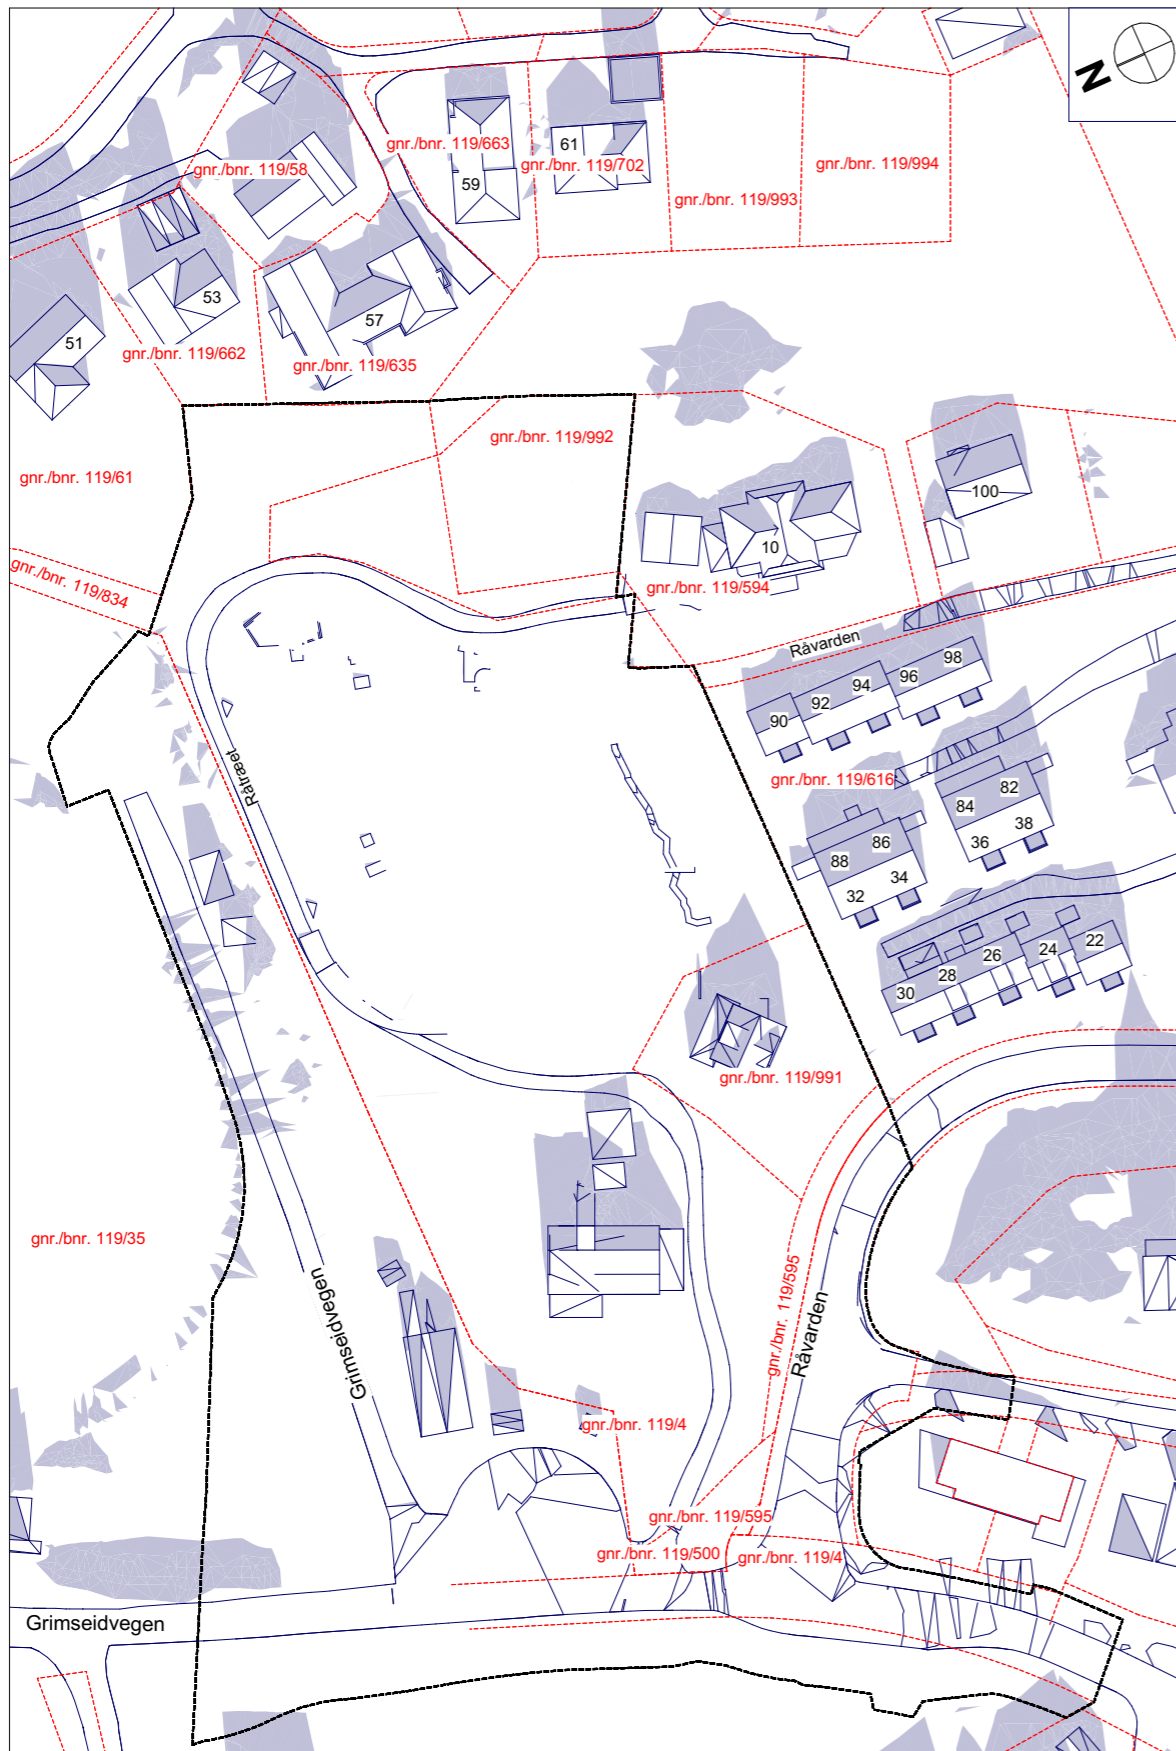

20. mai - kl. 15

Planlagt situasjon

-  plangrense
-  eiendomsgrense
-  ny bebyggelse

20. mai - kl. 18

Eksisterende situasjon

- plangrense
- eiendomsgrense

Ytrebygda, gnr. 119 bnr. 4 mfl.  
Råtræet  
Nasjonal arealplan-ID 4601\_70440000

20. mai - kl. 18

Planlagt situasjon

- plangrense
- eiendomsgrense
- ny bebyggelse

20. mai - kl. 20

Eksisterende situasjon

-  plangrense
-  eiendomsgrense

Ytrebygda, gnr. 119 bnr. 4 mfl.  
Råtræet  
Nasjonal arealplan-ID 4601\_70440000

20. mai - kl. 20

Planlagt situasjon

-  plangrense
-  eiendomsgrense
-  ny bebyggelse

Sommersolverv - 21. juni - kl. 18

Eksisterende situasjon

- plangrense
- eiendomsgrense

Ytrebygda, gnr. 119 bnr. 4 mfl.  
Råtræet  
Nasjonal arealplan-ID 4601\_70440000

Sommersolverv - 21. juni - kl. 18

Planlagt situasjon

- plangrense
- eiendomsgrense
- ny bebyggelse

Sommersolverv - 21. juni - kl. 20

Eksisterende situasjon

-  plangrense
-  eiendomsgrense

Ytrebygda, gnr. 119 bnr. 4 mfl.  
Råtræet  
Nasjonal arealplan-ID 4601\_70440000