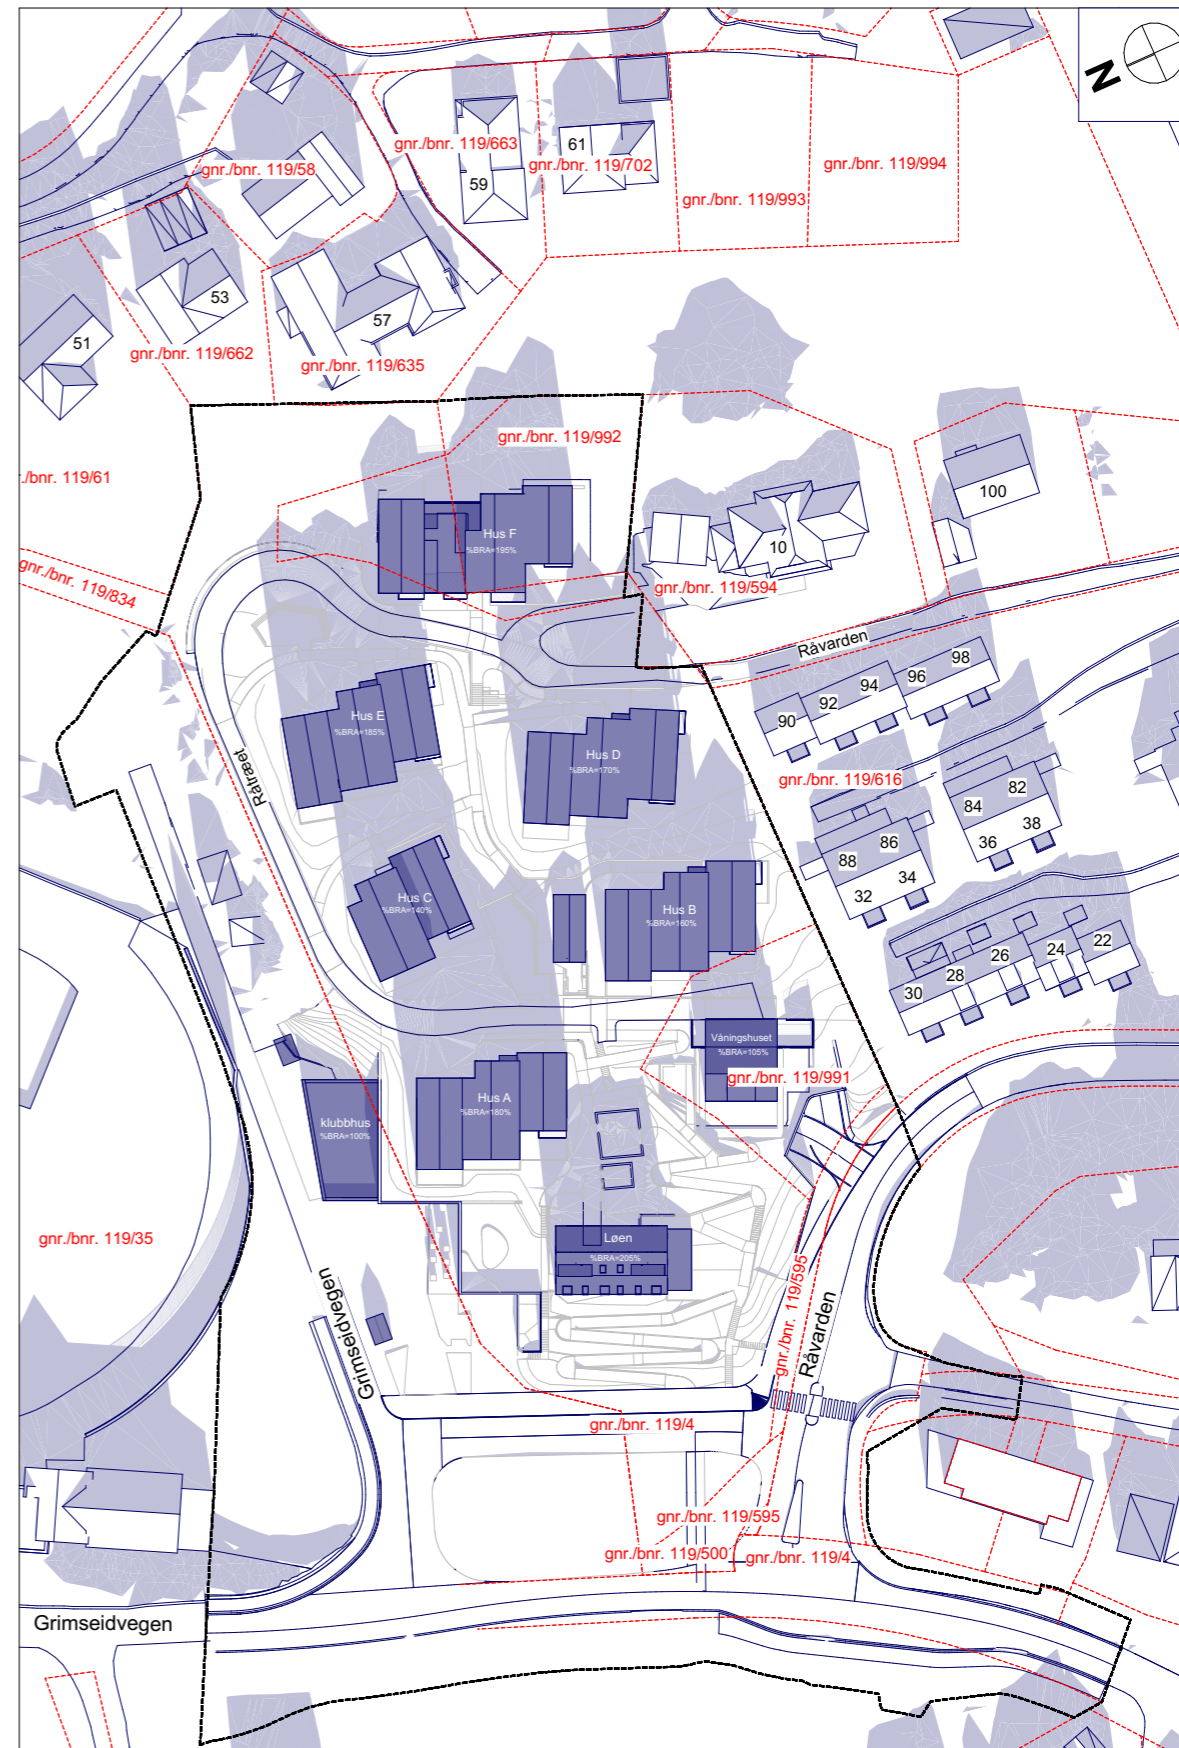

20. mai - kl. 15

Planlagt situasjon

-  plangrense
-  eiendomsgrense
-  ny bebyggelse

20. mai - kl. 18

Eksisterende situasjon

- plangrense
- eiendomsgrense

Ytrebygda, gnr. 119 bnr. 4 mfl.  
Råtræet  
Nasjonal arealplan-ID 4601\_70440000

20. mai - kl. 18

Planlagt situasjon

- plangrense
- eiendomsgrense
- ny bebyggelse

20. mai - kl. 20

Eksisterende situasjon

-  plangrense
-  eiendomsgrense

Ytrebygda, gnr. 119 bnr. 4 mfl.  
Råtræet  
Nasjonal arealplan-ID 4601\_70440000

20. mai - kl. 20

Planlagt situasjon

-  plangrense
-  eiendomsgrense
-  ny bebyggelse

Sommersolverv - 21. juni - kl. 18

Eksisterende situasjon

- plangrense
- eiendomsgrense

Ytrebygda, gnr. 119 bnr. 4 mfl.  
Råtræet  
Nasjonal arealplan-ID 4601\_70440000

Sommersolverv - 21. juni - kl. 18

Planlagt situasjon

- plangrense
- eiendomsgrense
- ny bebyggelse

Sommersolverv - 21. juni - kl. 20

Eksisterende situasjon

-  plangrense
-  eiendomsgrense

Ytrebygda, gnr. 119 bnr. 4 mfl.  
Råtræet  
Nasjonal arealplan-ID 4601\_70440000