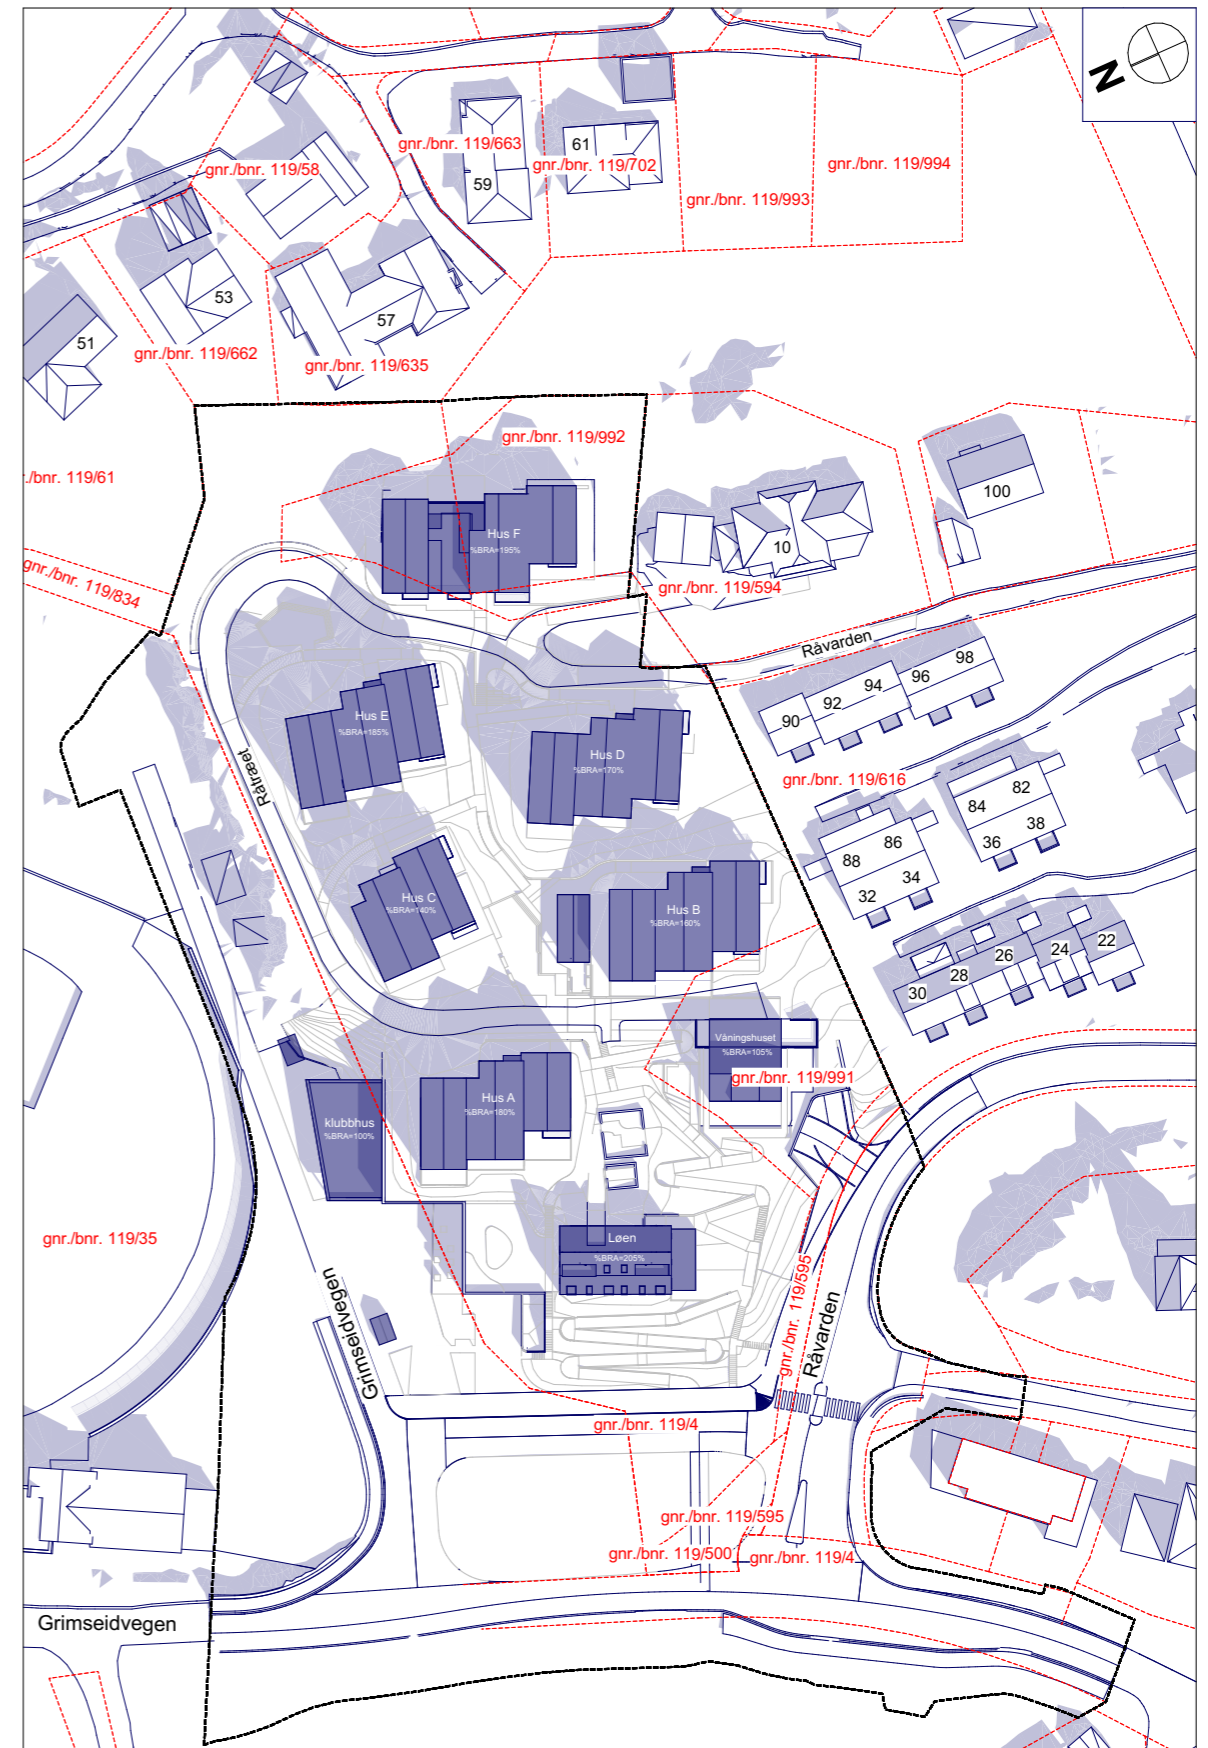

20. mai - kl. 15

Planlagt situasjon

-  plangrense
-  eiendomsgrense
-  ny bebyggelse

20. mai - kl. 18

Eksisterende situasjon

- plangrense
- eiendomsgrense

Ytrebygda, gnr. 119 bnr. 4 mfl.  
Råtræet  
Nasjonal arealplan-ID 4601\_70440000

20. mai - kl. 18

Planlagt situasjon

- plangrense
- eiendomsgrense
- ny bebyggelse

20. mai - kl. 20

Eksisterende situasjon

-  plangrense
-  eiendomsgrense

Ytrebygda, gnr. 119 bnr. 4 mfl.  
Råtræet  
Nasjonal arealplan-ID 4601\_70440000

20. mai - kl. 20

Planlagt situasjon

-  plangrense
-  eiendomsgrense
-  ny bebyggelse

Sommersolverv - 21. juni - kl. 18

Eksisterende situasjon

- plangrense
- eiendomsgrense

Ytrebygda, gnr. 119 bnr. 4 mfl.  
Råtræet  
Nasjonal arealplan-ID 4601\_70440000

Sommersolverv - 21. juni - kl. 18

Planlagt situasjon

- plangrense
- eiendomsgrense
- ny bebyggelse

Sommersolverv - 21. juni - kl. 20

Eksisterende situasjon

-  plangrense
-  eiendomsgrense

Ytrebygda, gnr. 119 bnr. 4 mfl.  
Råtræet  
Nasjonal arealplan-ID 4601\_70440000