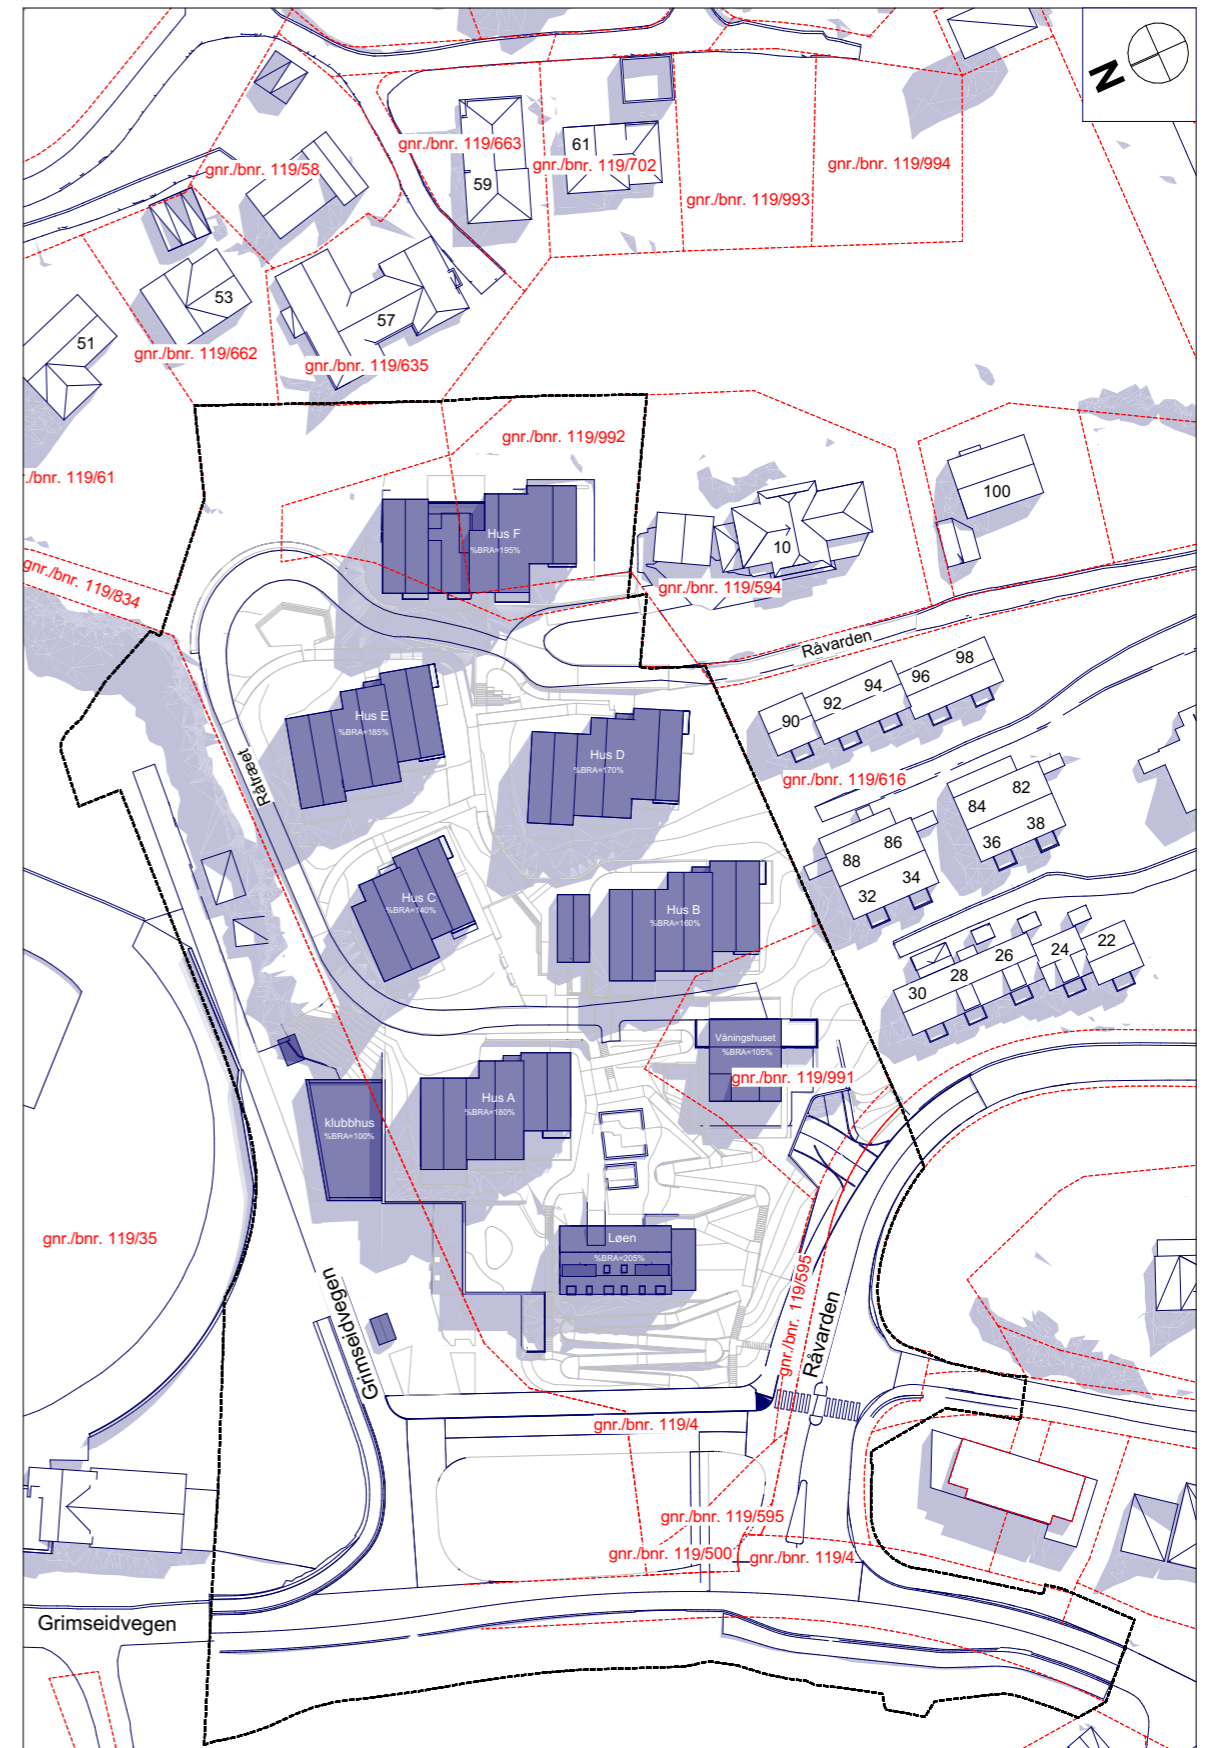

Vårjevndøgn - 21. mars - kl. 18

Planlagt situasjon

- plangrense
- eiendomsgrense
- ny bebyggelse

20. mai - kl. 12

Eksisterende situasjon

- plangrense
- eiendomsgrense

Ytrebygda, gnr. 119 bnr. 4 mfl.  
Råtræet  
Nasjonal arealplan-ID 4601\_70440000

20. mai - kl. 12

Planlagt situasjon

- plangrense
- eiendomsgrense
- ny bebyggelse

20. mai - kl. 15

Eksisterende situasjon

-  plangrense
-  eiendomsgrense

Ytrebygda, gnr. 119 bnr. 4 mfl.  
Råtræet  
Nasjonal arealplan-ID 4601\_70440000

20. mai - kl. 15

Planlagt situasjon

-  plangrense
-  eiendomsgrense
-  ny bebyggelse

20. mai - kl. 18

Eksisterende situasjon

- plangrense
- eiendomsgrense

Ytrebygda, gnr. 119 bnr. 4 mfl.  
Råtræet  
Nasjonal arealplan-ID 4601\_70440000

20. mai - kl. 18

Planlagt situasjon

- plangrense
- eiendomsgrense
- ny bebyggelse

20. mai - kl. 20

Eksisterende situasjon

-  plangrense
-  eiendomsgrense

Ytrebygda, gnr. 119 bnr. 4 mfl.  
Råtræet  
Nasjonal arealplan-ID 4601\_70440000