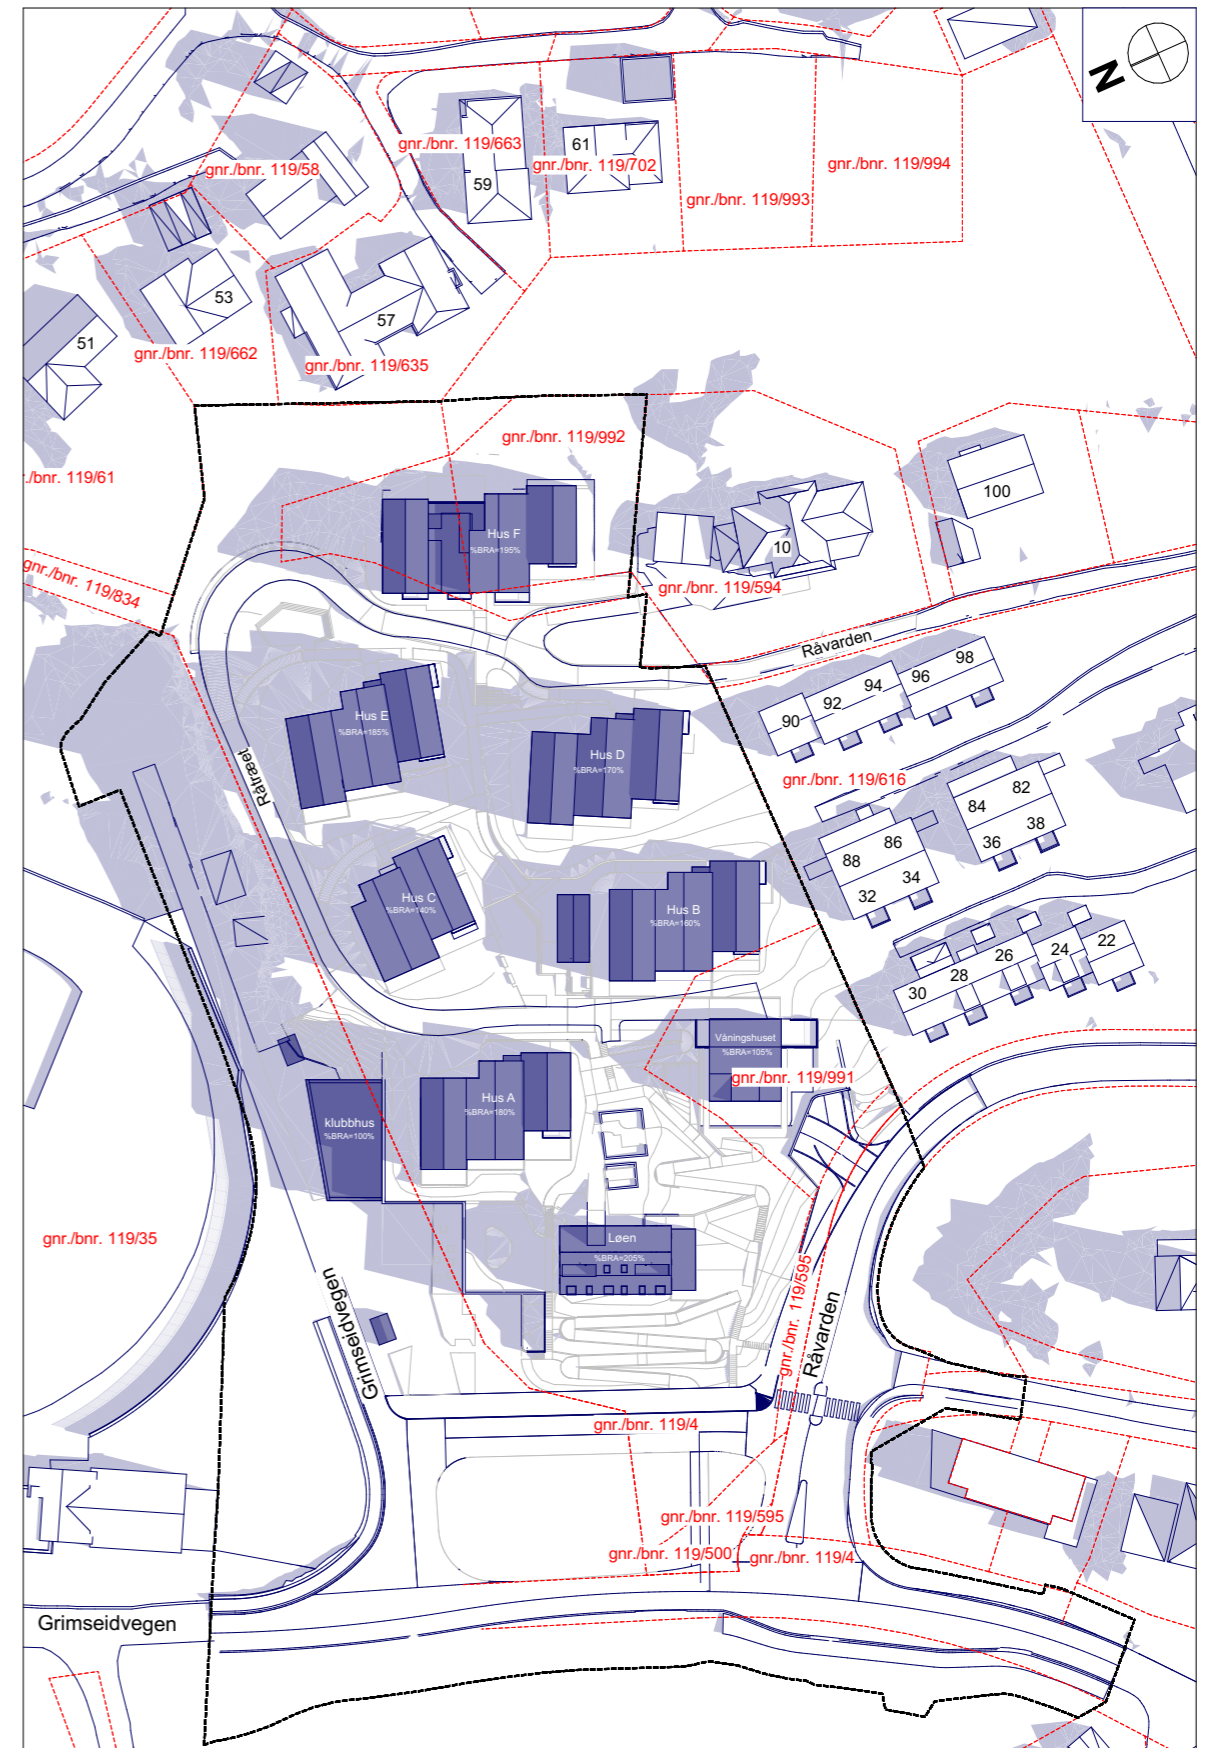

Vårjevndøgn - 21. mars - kl. 12

Eksisterende situasjon

-  plangrense
-  eiendomsgrense

Ytrebygda, gnr. 119 bnr. 4 mfl.  
Råtræet  
Nasjonal arealplan-ID 4601\_70440000

Vårjevndøgn - 21. mars - kl. 12

Planlagt situasjon

-  plangrense
-  eiendomsgrense
-  ny bebyggelse

Vårjevndøgn - 21. mars - kl. 15

Eksisterende situasjon

- plangrense
- eiendomsgrense

Ytrebygda, gnr. 119 bnr. 4 mfl.  
Råtræet  
Nasjonal arealplan-ID 4601\_70440000

Vårjevndøgn - 21. mars - kl. 15

Planlagt situasjon

- plangrense
- eiendomsgrense
- ny bebyggelse

Vårjevndøgn - 21. mars - kl. 18

Eksisterende situasjon

- plangrense
- eiendomsgrense

Ytrebygda, gnr. 119 bnr. 4 mfl.  
Råtræet  
Nasjonal arealplan-ID 4601\_70440000

20. mai - kl. 12

Planlagt situasjon

- plangrense
- eiendomsgrense
- ny bebyggelse

20. mai - kl. 15

Eksisterende situasjon

-  plangrense
-  eiendomsgrense

Ytrebygda, gnr. 119 bnr. 4 mfl.  
Råtræet  
Nasjonal arealplan-ID 4601\_70440000