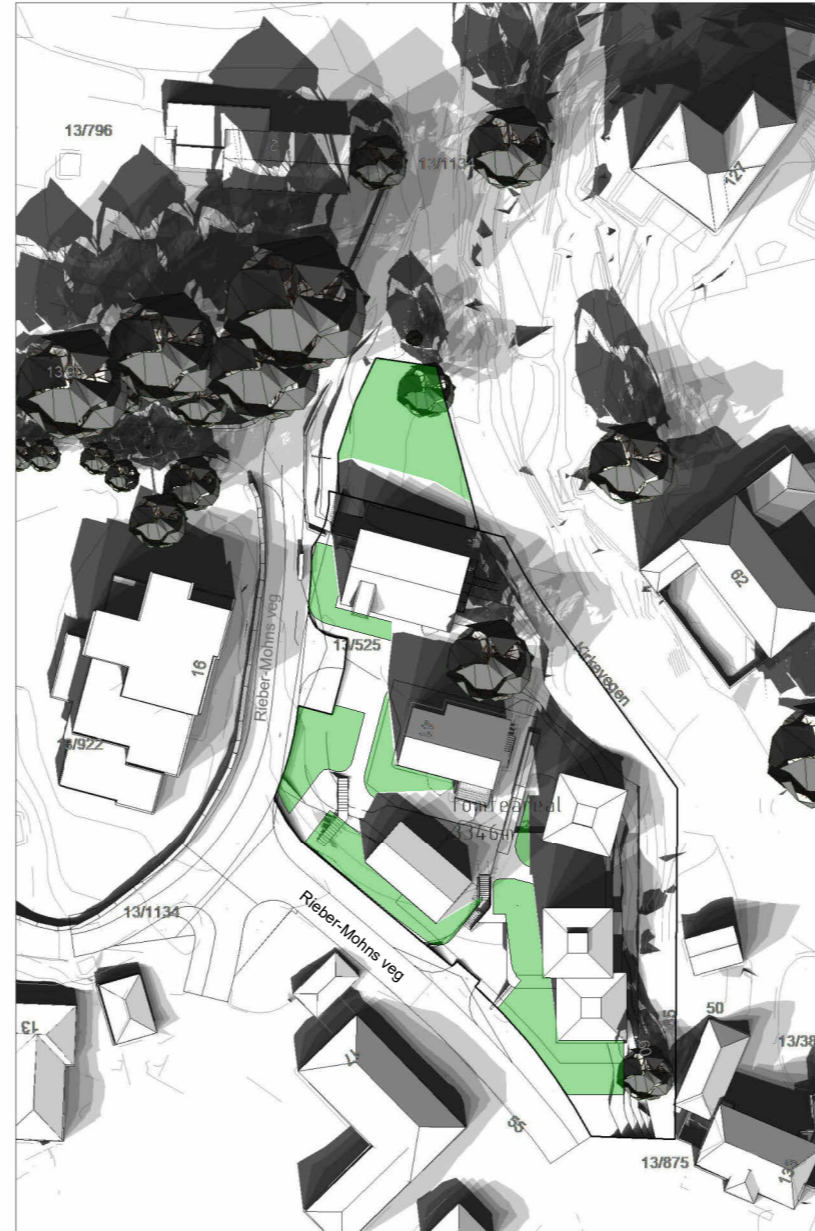

21. juni, kl. 20:00

0 50m

Formålsgrense

Uteopphold med sol 21.03, kl. 15:00
(uteoppholdsareal totalt: 990 m² hvorav
uteoppholdsareal med sol: 874 m²)

[2 of 7] [March 21, 2017 - 18:00]

0 25m

1:1000 / A3

Formålsgrense

Uteoppholdsareal med sol mellom kl.
13:00 og 18:00, 21.mars (vårjevndøgn).
Uteoppholdsareal totalt: 990m²
Areal med sol i minst 4 timer: 660m²