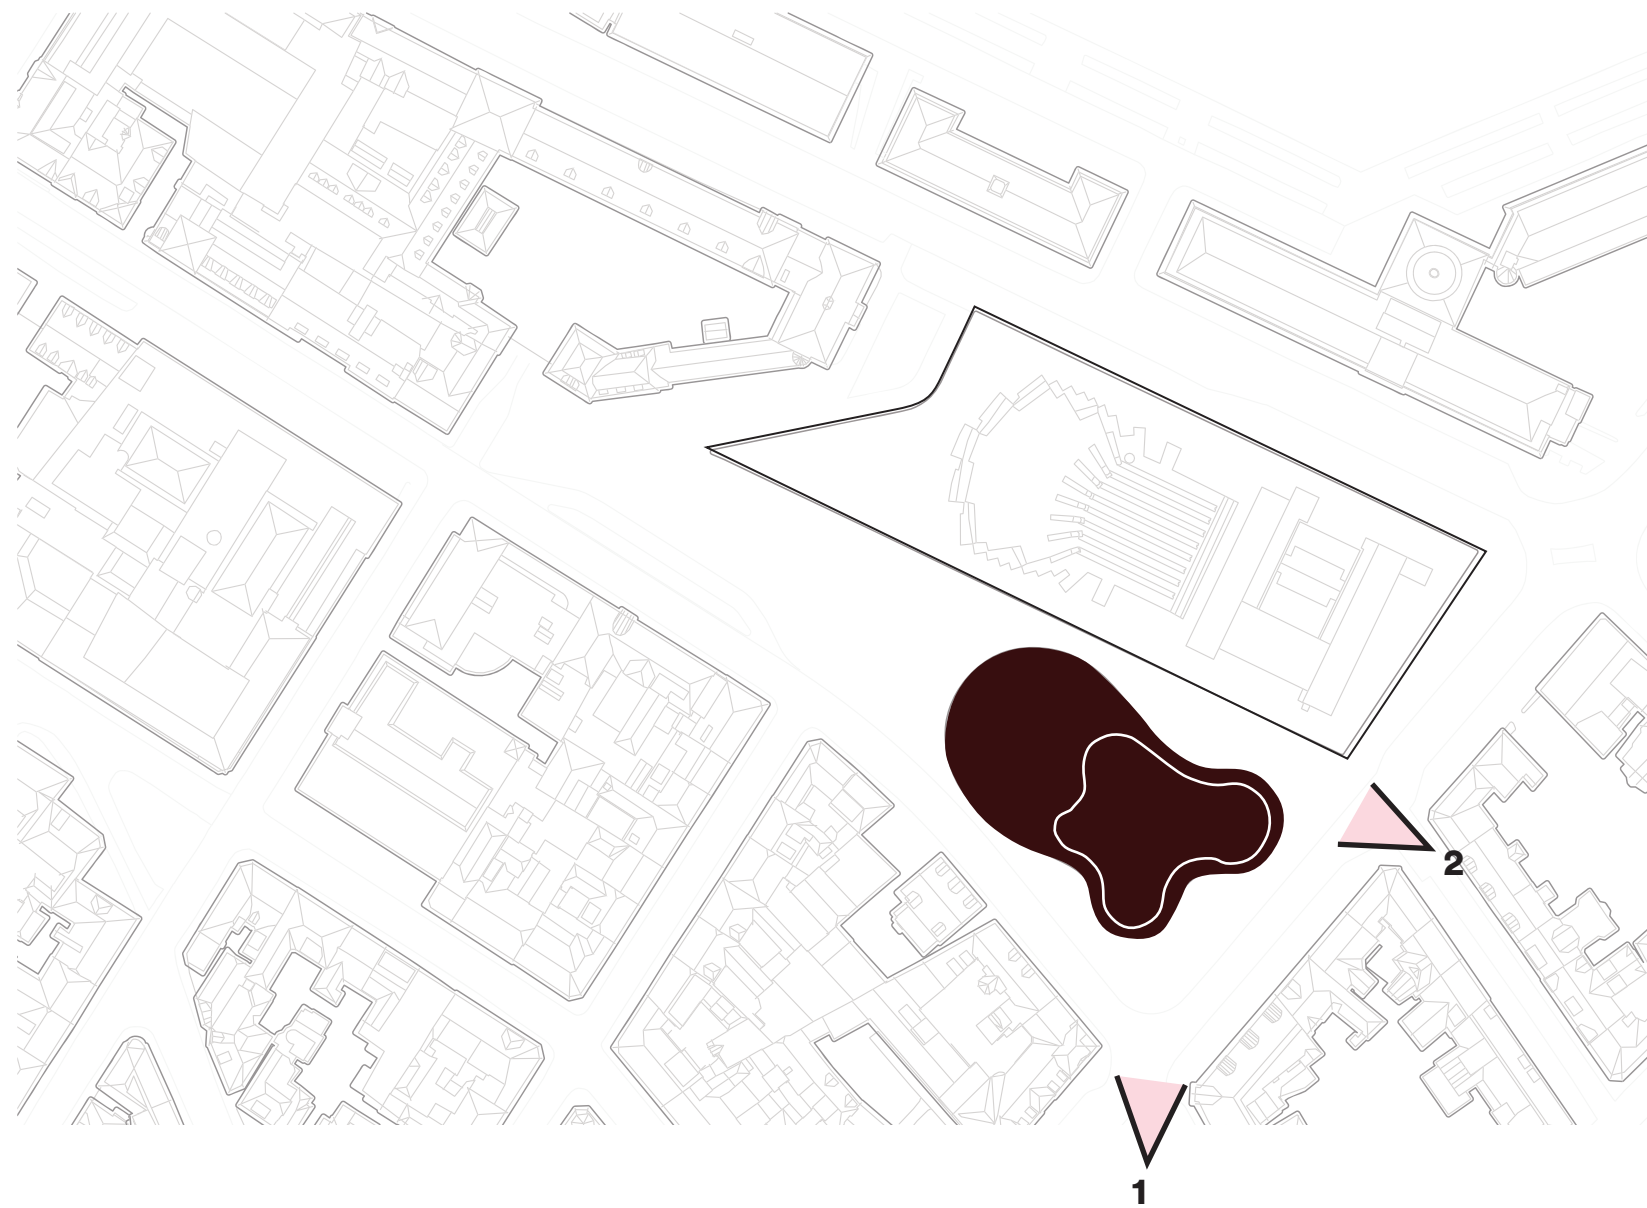

07 Perspektiv og fotomontasjer

Griegkvartalet, arealplan ID 71220000

Fotomontasjer

Fotomontasjer

Oversikt

- 1** Fra Nygårdsgaten
- 2** Fra Daniel Hansens gate
- 3** Fra Fløyen

3 (Fra Fjellsiden)

Fotomontasje

Fra Nygårdsgaten

Eksisterende situasjon

Planforslag

Fotomontasje

Fra Daniel Hansens gate

Eksisterende situasjon

Planforslag

Fotomontasje

Fra Fløyen

Eksisterende situasjon

Planforslag

Perspektiv

Perspektiv

Oversikt

- 1 Fra Nygårdsgaten (nord)
- 2 Fra Edvard Griegs plass - se notat om inngangspartiet
- 3 Fra Hans Holmboes gate - se notat om inngangspartiet

Perspektiv

Fra Nygårdsgaten (nord)

Eksisterende situasjon

Planforslag