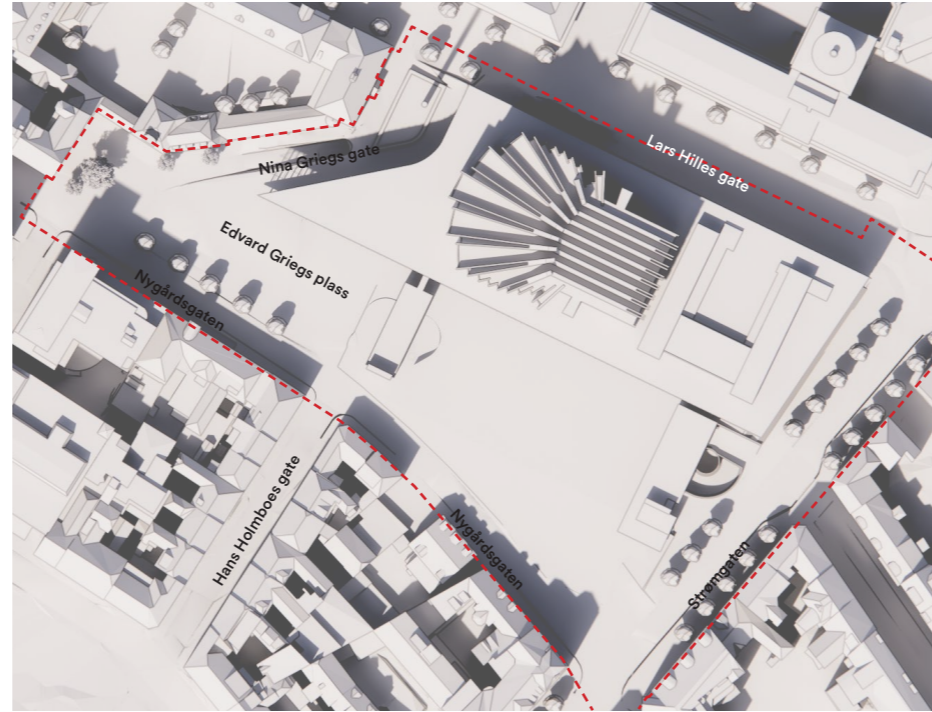

Plangrense

10 20 50m

Sol- og skyggeillustrasjoner

20. mai eksisterende situasjon

1:1000 (A3)

20. mai kl12

20. mai kl15

20. mai kl18

20. mai kl20

Plangrense

10 20 50m

Sol- og skyggeillustrasjoner

20. mai planlagt situasjon

1:1000 (A3)

20. mai kl12

20. mai kl15