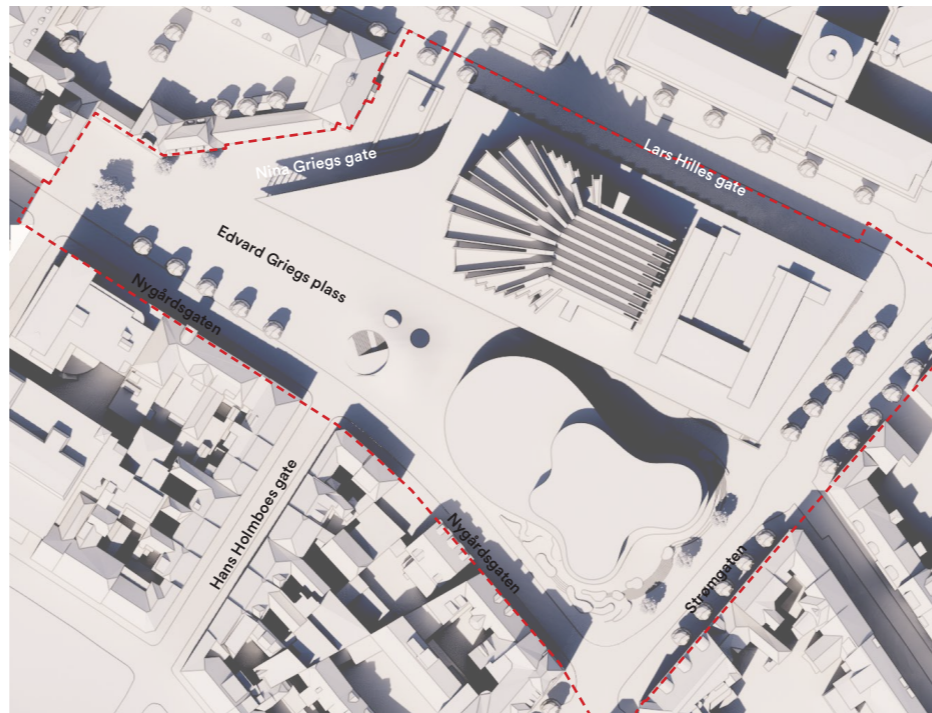

20. mai kl18

20. mai kl20

 Plangrense

10 20 50m

Sol- og skygeillustrasjoner

Sommersolverv eksisterende situasjon

1:1000 (A3)

21. juni kl12

21. juni kl15

21. juni kl18

21. juni kl20

Plangrense

10 20 50m

Sol- og skyggeillustrasjoner

Sommersolverv planlagt situasjon

1:1000 (A3)

21. juni kl12

21. juni kl15

21. juni kl18

21. juni kl20

Plangrense

10 20 50m

Sol- og skyggeillustrasjoner

Vintersolverv eksisterende situasjon

1:1000 (A3)

22. desember kl12

 Plangrense

Sol- og skyggeillustrasjoner

Vintersolverv planlagt situasjon

1:1000 (A3)

22. desember kl12

 Plangrense