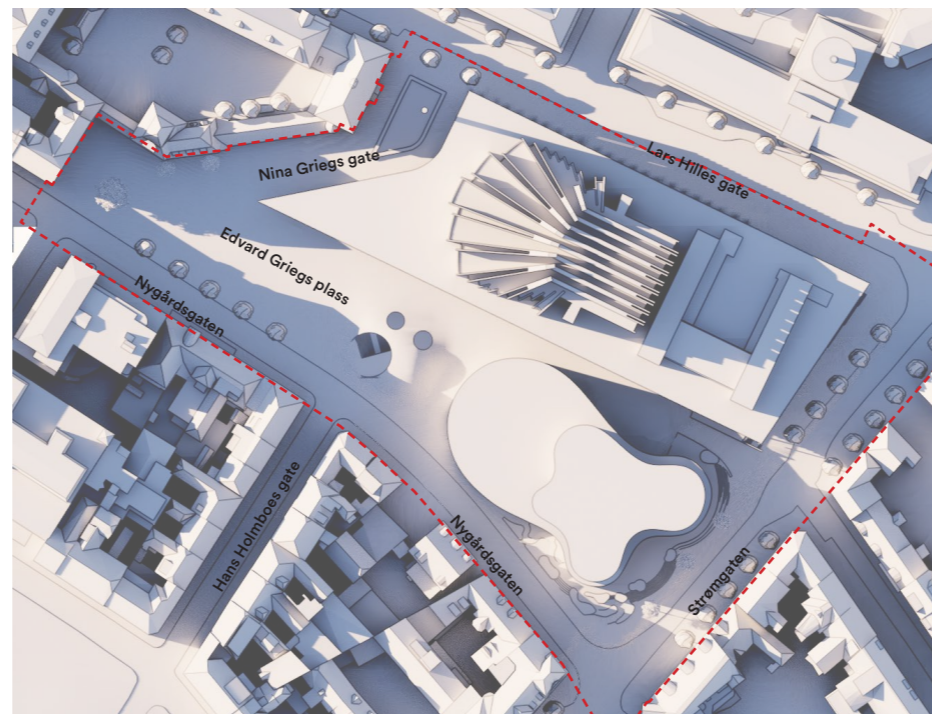

Plangrense

10 20 50m

Sol- og skyggeillustrasjoner

20. mai eksisterende situasjon

1:1000 (A3)

20. mai kl12

20. mai kl15

20. mai kl18

20. mai kl20

Plangrense

10 20 50m

Sol- og skyggeillustrasjoner

20. mai planlagt situasjon

1:1000 (A3)

20. mai kl12

20. mai kl15

20. mai kl18

20. mai kl20

 Plangrense

10 20 50m

Sol- og skygeillustrasjoner

Sommersolverv eksisterende situasjon

1:1000 (A3)

21. juni kl12

21. juni kl15

21. juni kl18

21. juni kl20

Plangrense

10 20 50m

Sol- og skyggeillustrasjoner

Sommersolverv planlagt situasjon

1:1000 (A3)