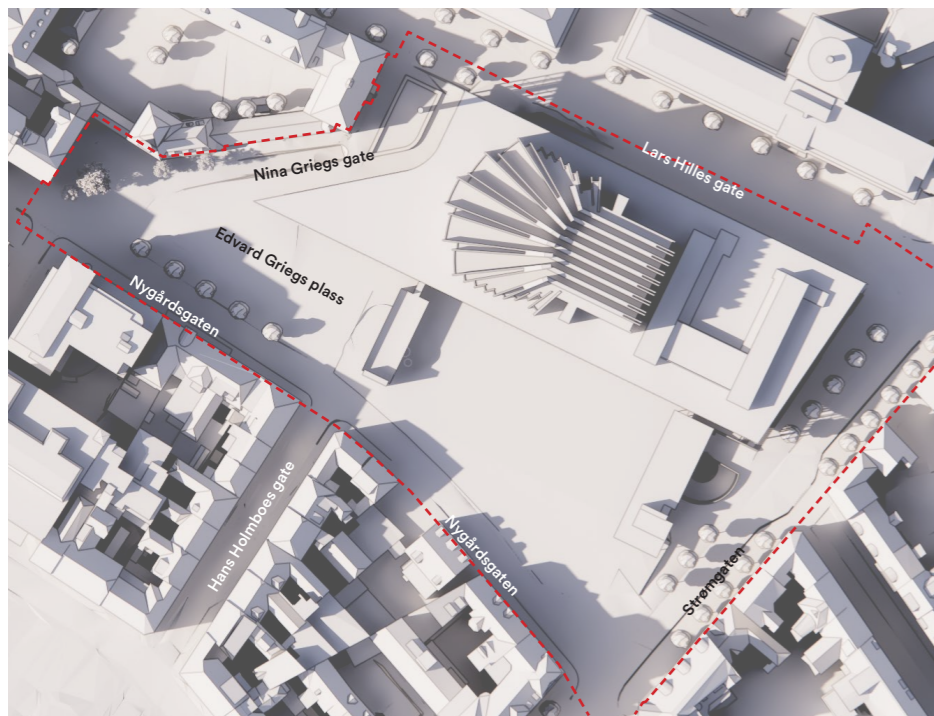

Plangrense

10 20 50m

Sol- og skyggeillustrasjoner

20. mai eksisterende situasjon

1:1000 (A3)

20. mai kl12

20. mai kl15

20. mai kl18

20. mai kl20

Plangrense

10 20 50m

Sol- og skyggeillustrasjoner

20. mai planlagt situasjon

1:1000 (A3)

20. mai kl12

20. mai kl15