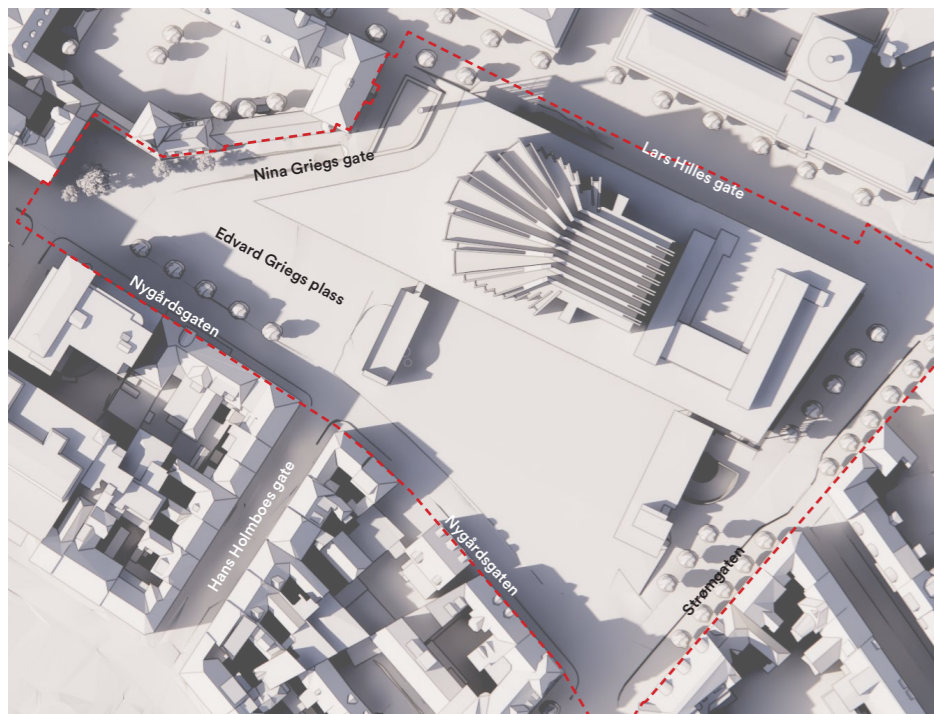

20. mai kl18

20. mai kl20

 Plangrense

10 20 50m

Sol- og skygeillustrasjoner

Sommersolverv eksisterende situasjon

1:1000 (A3)

21. juni kl12

21. juni kl15

21. juni kl18

21. juni kl20

Plangrense

10 20 50m

Sol- og skyggeillustrasjoner

Sommersolverv planlagt situasjon

1:1000 (A3)

21. juni kl12

21. juni kl15

21. juni kl18

21. juni kl20

Plangrense

10 20 50m

Sol- og skyggeillustrasjoner

Vintersolverv eksisterende situasjon