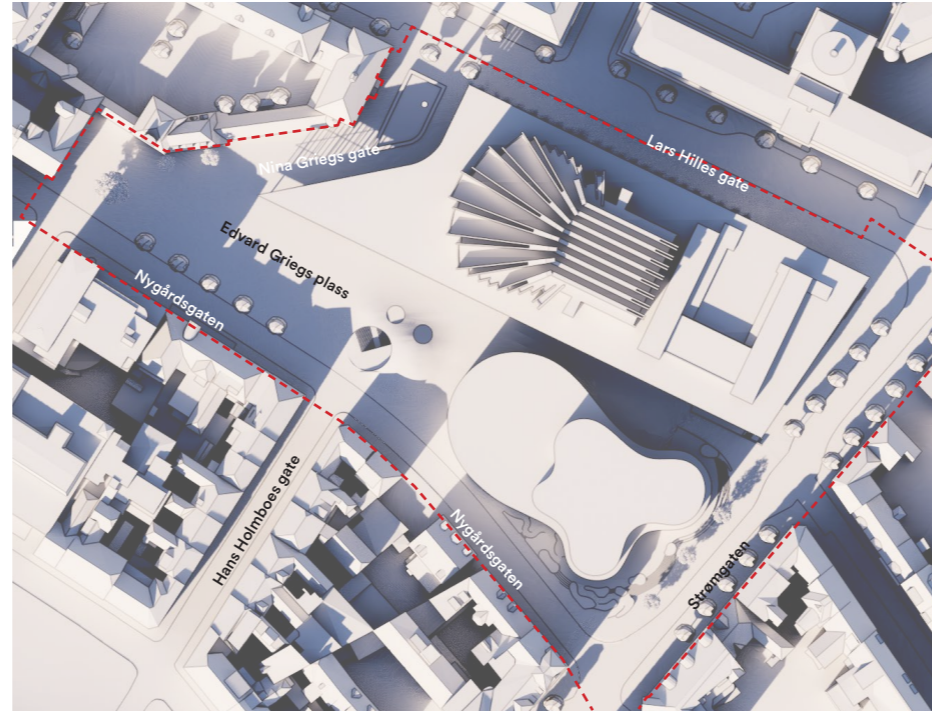

Plangrense

10 20 50m

Sol- og skyggeillustrasjoner

Vårjevndøgn planlagt situasjon

1:1000 (A3)

20. mars kl12

20. mars kl15

20. mars kl18

Plangrense

10 20 50m

Sol- og skyggeillustrasjoner

20. mai eksisterende situasjon

1:1000 (A3)

20. mai kl12

20. mai kl15

20. mai kl18

20. mai kl20

Plangrense

10 20 50m

Sol- og skyggeillustrasjoner

20. mai planlagt situasjon

1:1000 (A3)

20. mai kl12

20. mai kl15