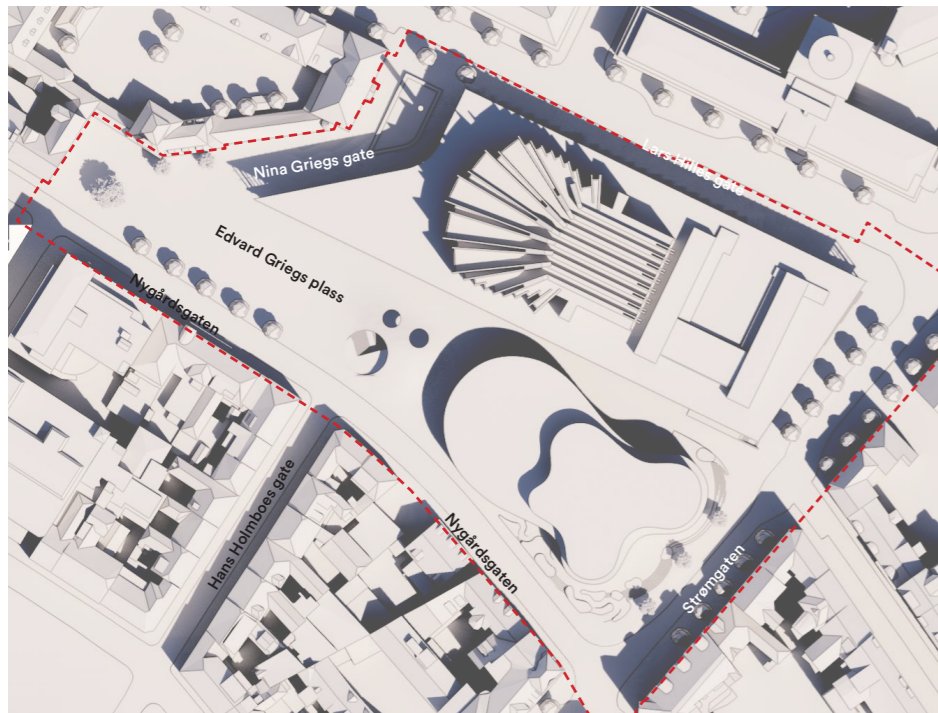

20. mai kl18

20. mai kl20

 Plangrense

10 20 50m

Sol- og skygeillustrasjoner

Sommersolverv eksisterende situasjon

1:1000 (A3)

21. juni kl12

21. juni kl15

21. juni kl18

21. juni kl20

Plangrense

10 20 50m

Sol- og skyggeillustrasjoner

Sommersolverv planlagt situasjon

1:1000 (A3)

21. juni kl12

21. juni kl15

21. juni kl18

21. juni kl20

Plangrense

10 20 50m

Sol- og skyggeillustrasjoner

Vintersolverv eksisterende situasjon

1:1000 (A3)

22. desember kl12

 Plangrense

Sol- og skyggeillustrasjoner

Vintersolverv planlagt situasjon

1:1000 (A3)

22. desember kl12

 Plangrense