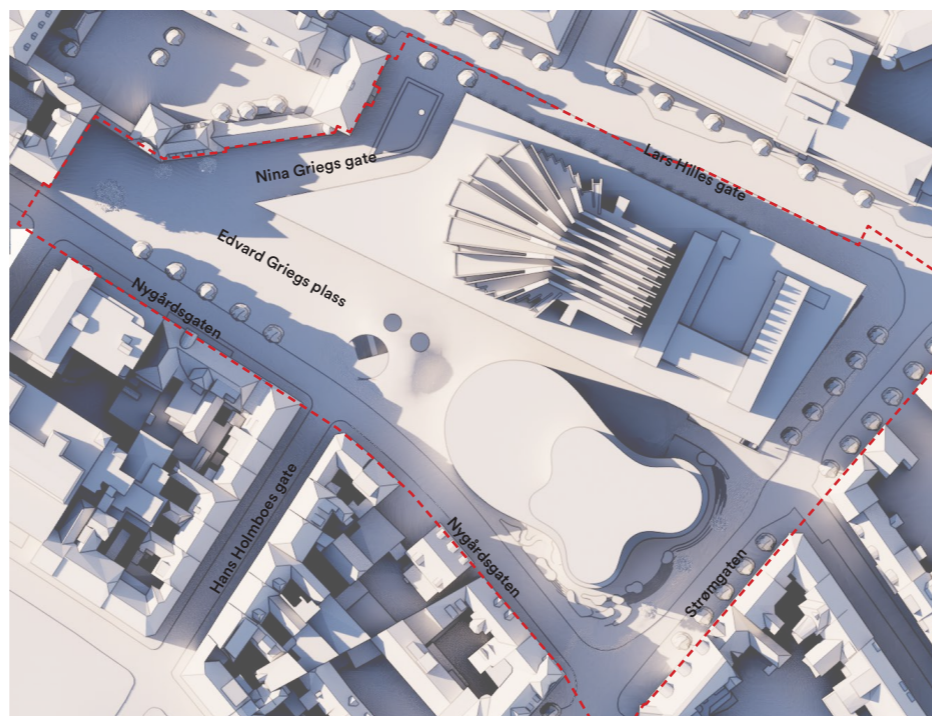

20. mai kl18

20. mai kl20

 Plangrense

10 20 50m

Sol- og skygeillustrasjoner

Sommersolverv eksisterende situasjon

1:1000 (A3)

21. juni kl12

21. juni kl15

21. juni kl18

21. juni kl20

Plangrense

10 20 50m

Sol- og skyggeillustrasjoner

Sommersolverv planlagt situasjon

1:1000 (A3)

21. juni kl12

21. juni kl15

21. juni kl18

21. juni kl20

Plangrense

10 20 50m

Sol- og skyggeillustrasjoner

Vintersolverv eksisterende situasjon

1:1000 (A3)

22. desember kl12

 Plangrense

Sol- og skyggeillustrasjoner

Vintersolverv planlagt situasjon

1:1000 (A3)

22. desember kl12

 Plangrense