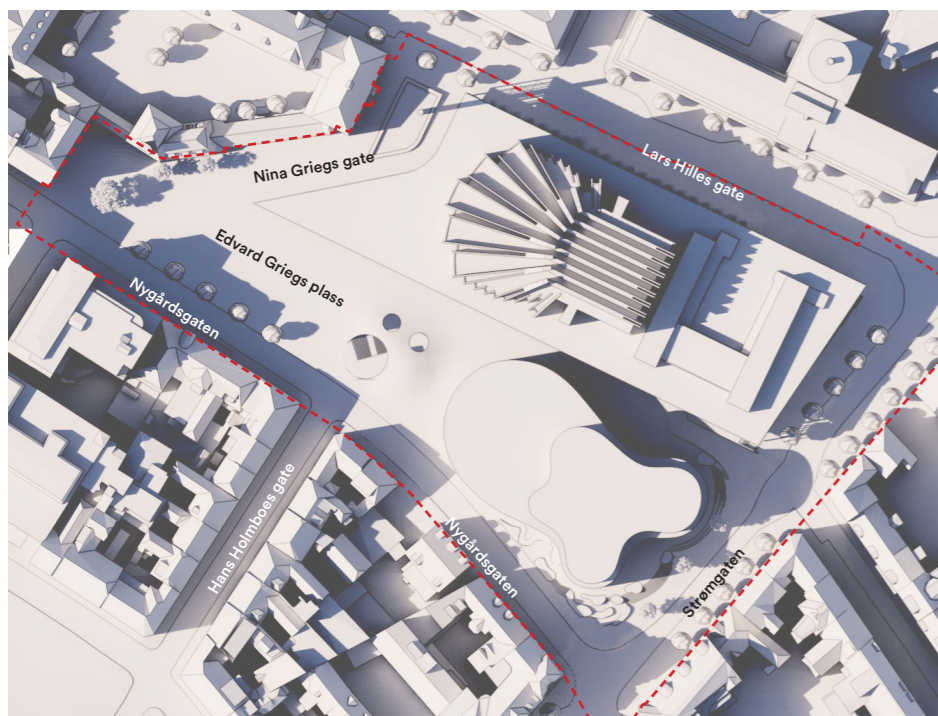

21. juni kl15

21. juni kl18

21. juni kl20

Plangrense

10 20 50m

Sol- og skyggeillustrasjoner

Sommersolverv planlagt situasjon

1:1000 (A3)

21. juni kl12

21. juni kl15

21. juni kl18

21. juni kl20

Plangrense

10 20 50m

Sol- og skyggeillustrasjoner

Vintersolverv eksisterende situasjon

1:1000 (A3)

22. desember kl12

 Plangrense

Sol- og skyggeillustrasjoner

Vintersolverv planlagt situasjon

1:1000 (A3)

22. desember kl12

 Plangrense