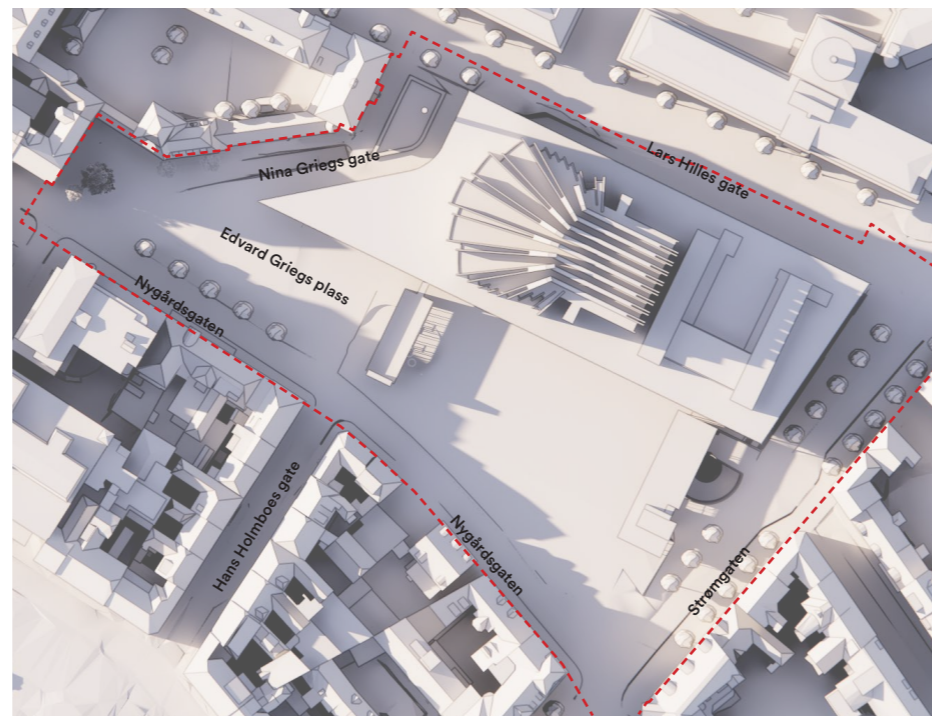

Plangrense

10 20 50m

Sol- og skyggeillustrasjoner

20. mai eksisterende situasjon

1:1000 (A3)

20. mai kl12

20. mai kl15

20. mai kl18

20. mai kl20

Plangrense

10 20 50m

Sol- og skyggeillustrasjoner

20. mai planlagt situasjon

1:1000 (A3)

20. mai kl12

20. mai kl15