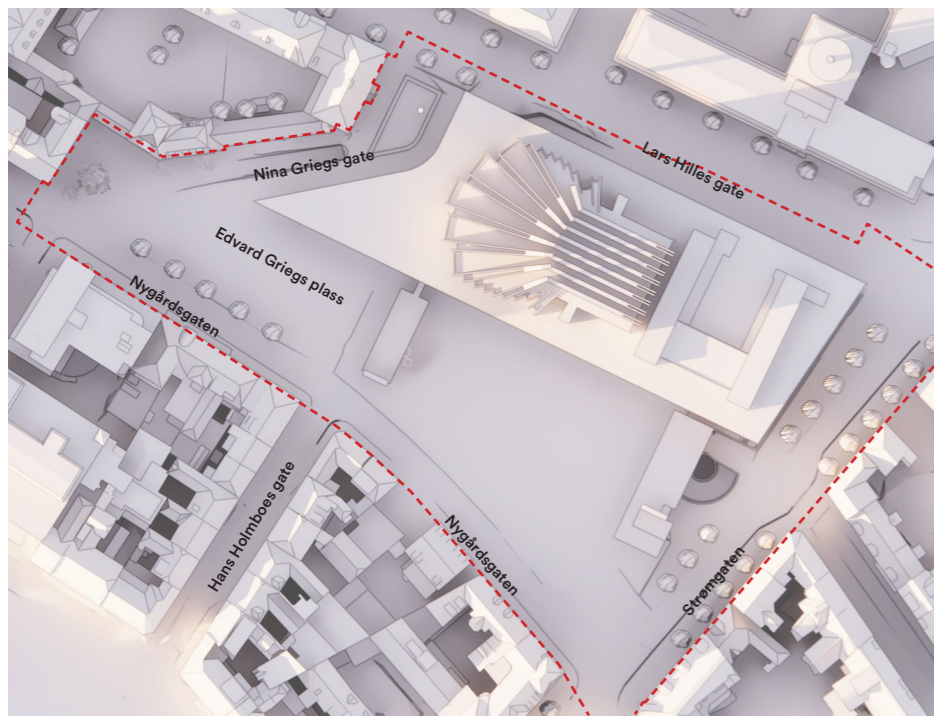

09 Sol- og skygge illustrasjoner

Griegkvartalet, Arealplan ID 71220000

Sol- og skyggeillustrasjoner

Vårjevndøgn eksisterende situasjon

1:1000 (A3)

20. mars kl12

20. mars kl15

20. mars kl18

Plangrense

10 20 50m

Sol- og skyggeillustrasjoner

Vårjevndøgn planlagt situasjon

1:1000 (A3)

20. mars kl12

20. mars kl15

20. mars kl18

Plangrense

10 20 50m

Sol- og skyggeillustrasjoner

20. mai eksisterende situasjon

1:1000 (A3)

20. mai kl12

20. mai kl15

20. mai kl18