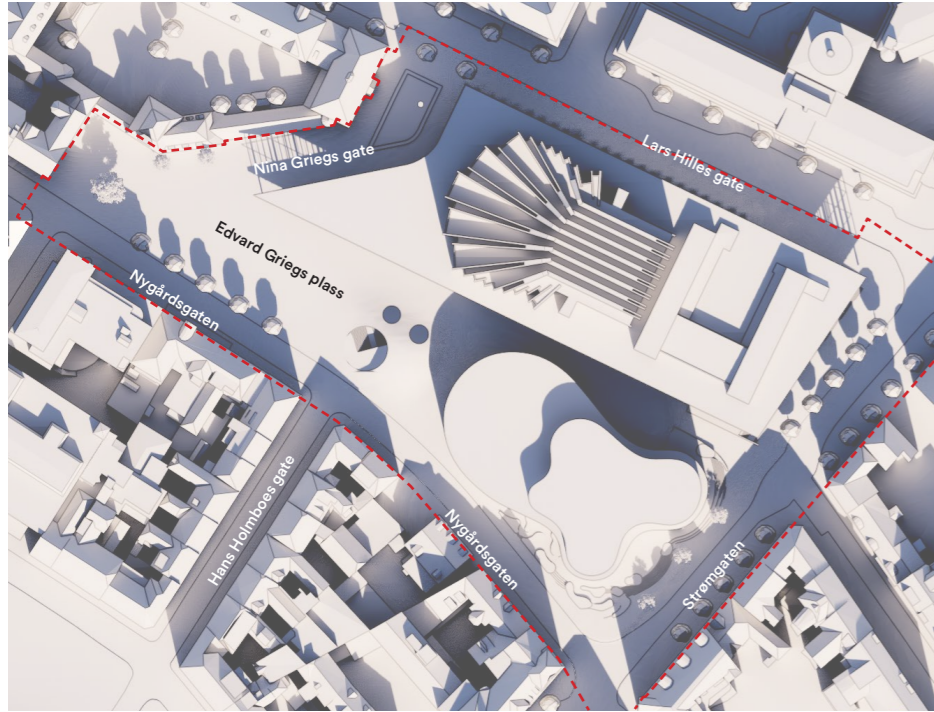

Plangrense

10 20 50m

Sol- og skyggeillustrasjoner

Vårjevndøgn planlagt situasjon

1:1000 (A3)

20. mars kl12

20. mars kl15

20. mars kl18

Plangrense

10 20 50m

Sol- og skyggeillustrasjoner

20. mai eksisterende situasjon

1:1000 (A3)

20. mai kl12

20. mai kl15

20. mai kl18

20. mai kl20

Plangrense

10 20 50m

Sol- og skyggeillustrasjoner

20. mai planlagt situasjon

1:1000 (A3)

20. mai kl12

20. mai kl15