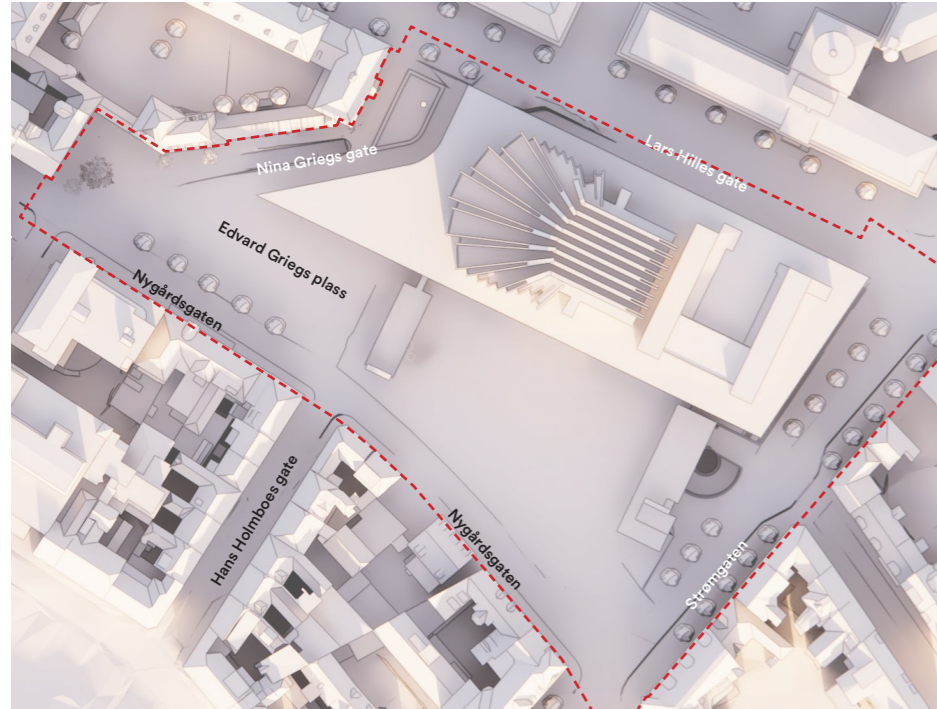

21. juni kl15

21. juni kl18

21. juni kl20

Plangrense

10 20 50m

Sol- og skyggeillustrasjoner

Sommersolverv planlagt situasjon

1:1000 (A3)

21. juni kl12

21. juni kl15

21. juni kl18

21. juni kl20

Plangrense

10 20 50m

Sol- og skyggeillustrasjoner

Vintersolverv eksisterende situasjon

1:1000 (A3)

22. desember kl12

 Plangrense

Sol- og skyggeillustrasjoner

Vintersolverv planlagt situasjon

1:1000 (A3)

22. desember kl12

 Plangrense