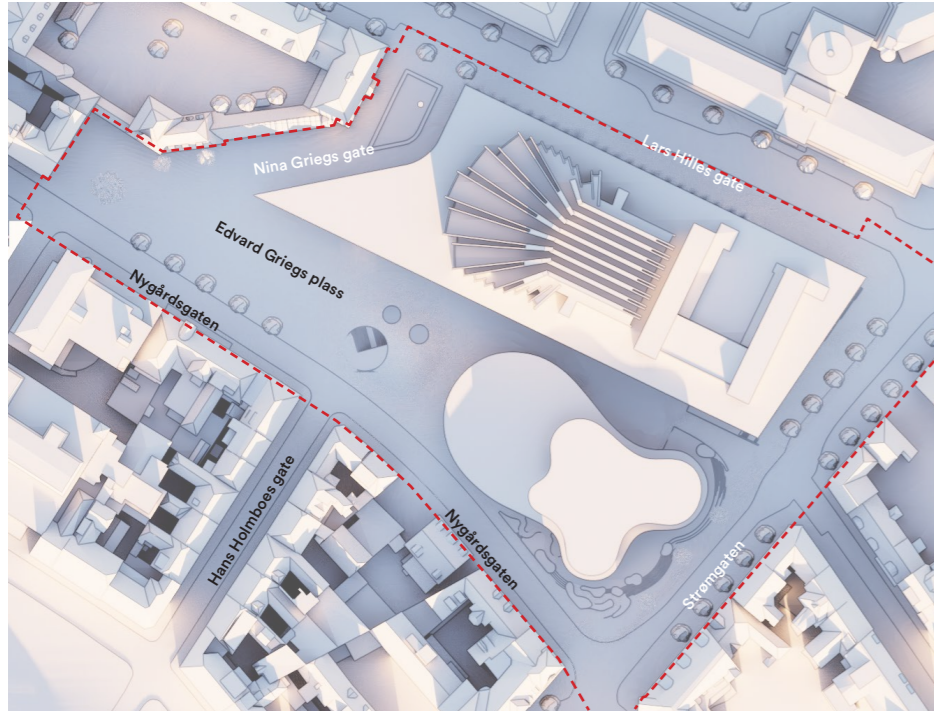

21. juni kl12

21. juni kl15

21. juni kl18

21. juni kl20

Plangrense

10 20 50m

Sol- og skyggeillustrasjoner

Vintersolverv eksisterende situasjon

1:1000 (A3)

22. desember kl12

 Plangrense

Sol- og skyggeillustrasjoner

Vintersolverv planlagt situasjon

1:1000 (A3)

22. desember kl12

 Plangrense