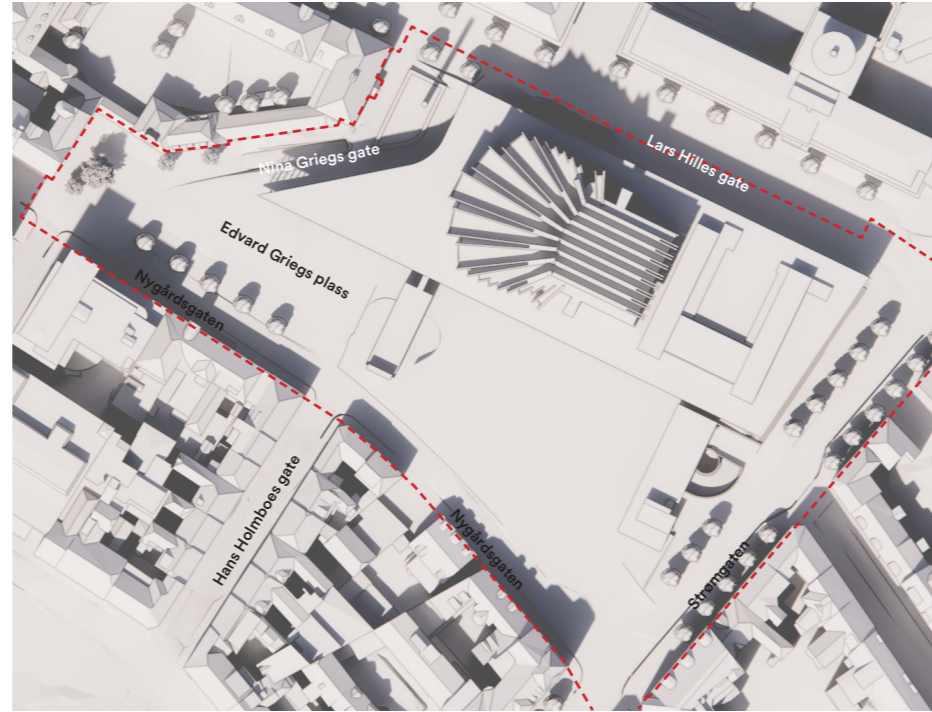

20. mai kl18

20. mai kl20

 Plangrense

10 20 50m

Sol- og skygeillustrasjoner

Sommersolverv eksisterende situasjon

1:1000 (A3)

21. juni kl12

21. juni kl15

21. juni kl18

21. juni kl20

Plangrense

10 20 50m

Sol- og skyggeillustrasjoner

Sommersolverv planlagt situasjon

1:1000 (A3)

21. juni kl12

21. juni kl15

21. juni kl18

21. juni kl20

Plangrense

10 20 50m

Sol- og skyggeillustrasjoner

Vintersolverv eksisterende situasjon