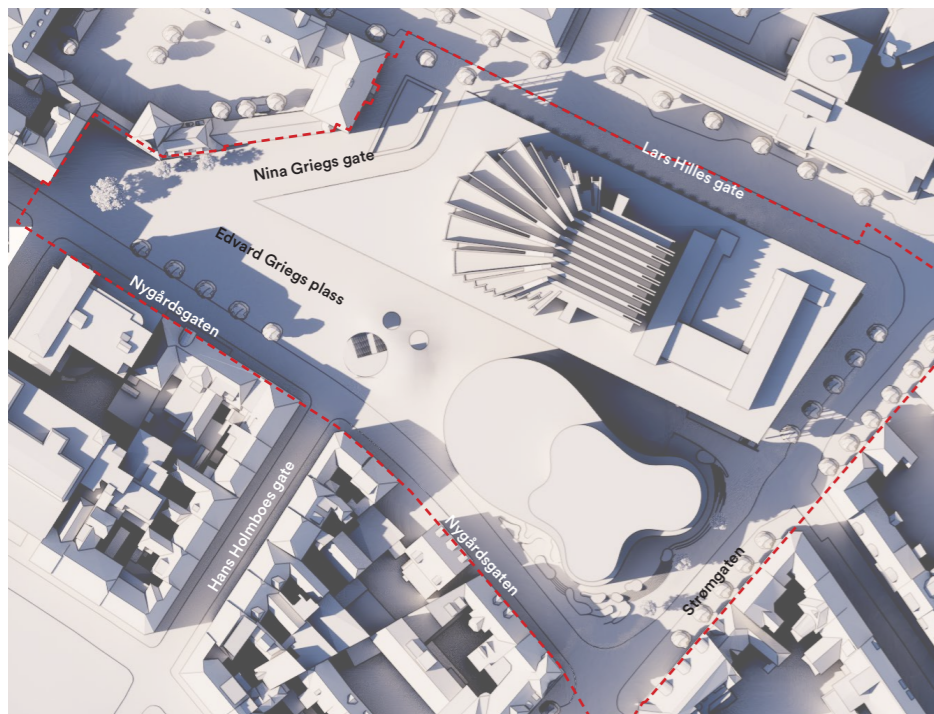

20. mai kl20

Plangrense

10 20 50m

Sol- og skyggeillustrasjoner

20. mai planlagt situasjon

1:1000 (A3)

20. mai kl12

20. mai kl15

20. mai kl18

20. mai kl20

 Plangrense

10 20 50m

Sol- og skygeillustrasjoner

Sommersolverv eksisterende situasjon

1:1000 (A3)

21. juni kl12

21. juni kl15

21. juni kl18

21. juni kl20

Plangrense

10 20 50m

Sol- og skyggeillustrasjoner

Sommersolverv planlagt situasjon

1:1000 (A3)