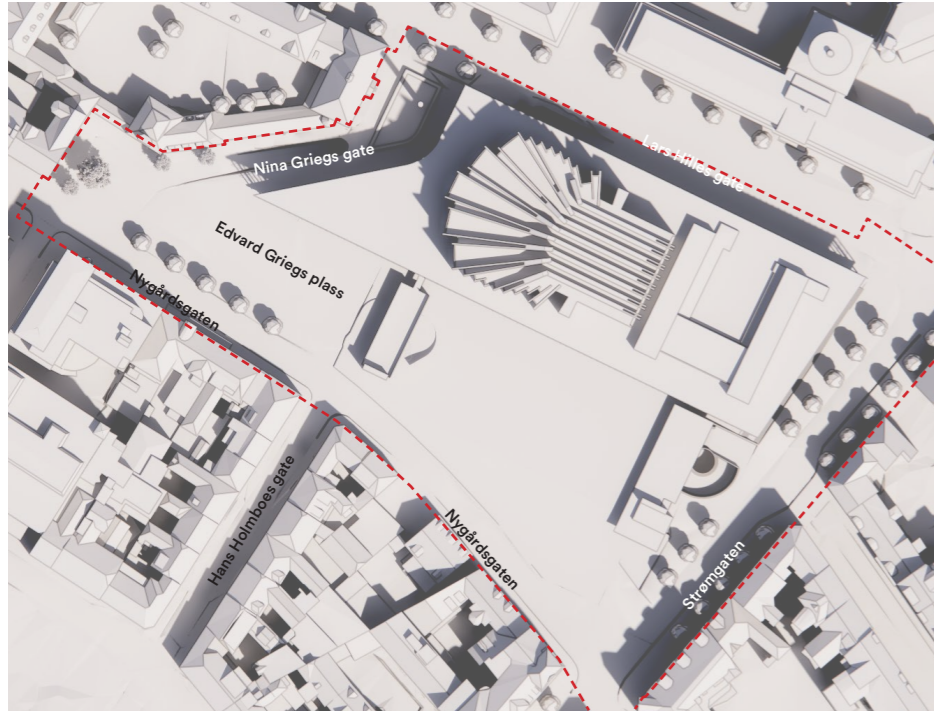

20. mai kl18

20. mai kl20

 Plangrense

10 20 50m

Sol- og skygeillustrasjoner

Sommersolverv eksisterende situasjon

1:1000 (A3)

21. juni kl12

21. juni kl15

21. juni kl18

21. juni kl20

Plangrense

10 20 50m

Sol- og skyggeillustrasjoner

Sommersolverv planlagt situasjon

1:1000 (A3)

21. juni kl12

21. juni kl15

21. juni kl18

21. juni kl20

Plangrense

10 20 50m

Sol- og skyggeillustrasjoner

Vintersolverv eksisterende situasjon