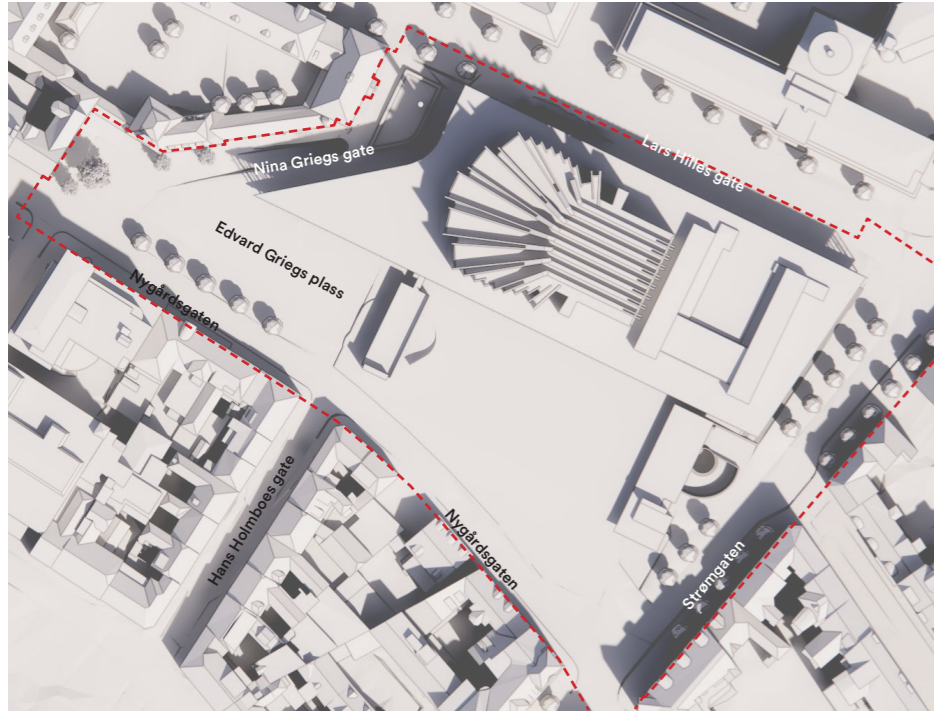

Plangrense

10 20 50m

Sol- og skyggeillustrasjoner

20. mai eksisterende situasjon

1:1000 (A3)

20. mai kl12

20. mai kl15

20. mai kl18

20. mai kl20

Plangrense

10 20 50m

Sol- og skyggeillustrasjoner

20. mai planlagt situasjon

1:1000 (A3)

20. mai kl12

20. mai kl15