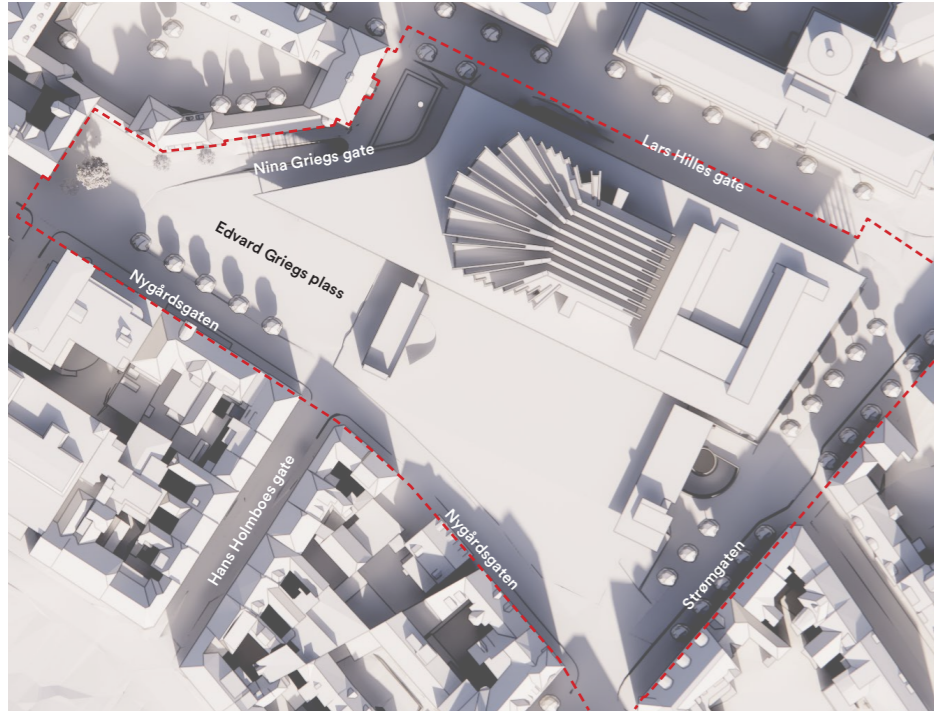

09 Sol- og skygge illustrasjoner

Griegkvartalet, Arealplan ID 71220000

Sol- og skyggeillustrasjoner

Vårjevndøgn eksisterende situasjon

1:1000 (A3)

20. mars kl12

20. mars kl15

20. mars kl18

Plangrense

10 20 50m

Sol- og skyggeillustrasjoner

Vårjevndøgn planlagt situasjon

1:1000 (A3)

20. mars kl12

20. mars kl15

20. mars kl18