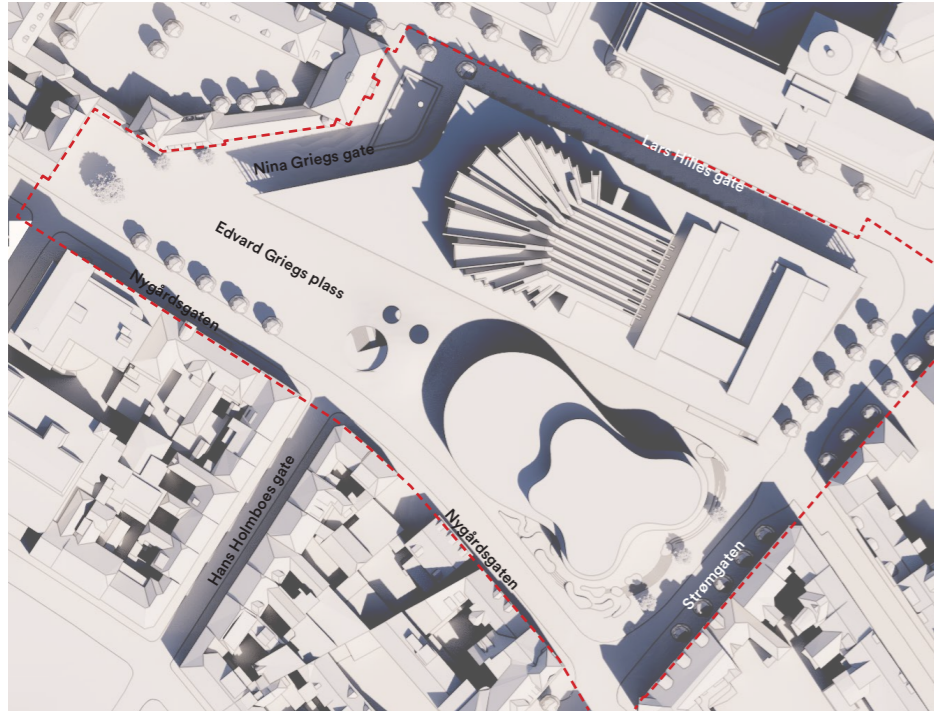

Plangrense

10 20 50m

Sol- og skyggeillustrasjoner

20. mai eksisterende situasjon

1:1000 (A3)

20. mai kl12

20. mai kl15

20. mai kl18

20. mai kl20

Plangrense

10 20 50m

Sol- og skyggeillustrasjoner

20. mai planlagt situasjon

1:1000 (A3)

20. mai kl12

20. mai kl15

20. mai kl18

20. mai kl20

 Plangrense

10 20 50m

Sol- og skygeillustrasjoner

Sommersolverv eksisterende situasjon

1:1000 (A3)

21. juni kl12

21. juni kl15

21. juni kl18

21. juni kl20

Plangrense

10 20 50m

Sol- og skyggeillustrasjoner

Sommersolverv planlagt situasjon

1:1000 (A3)