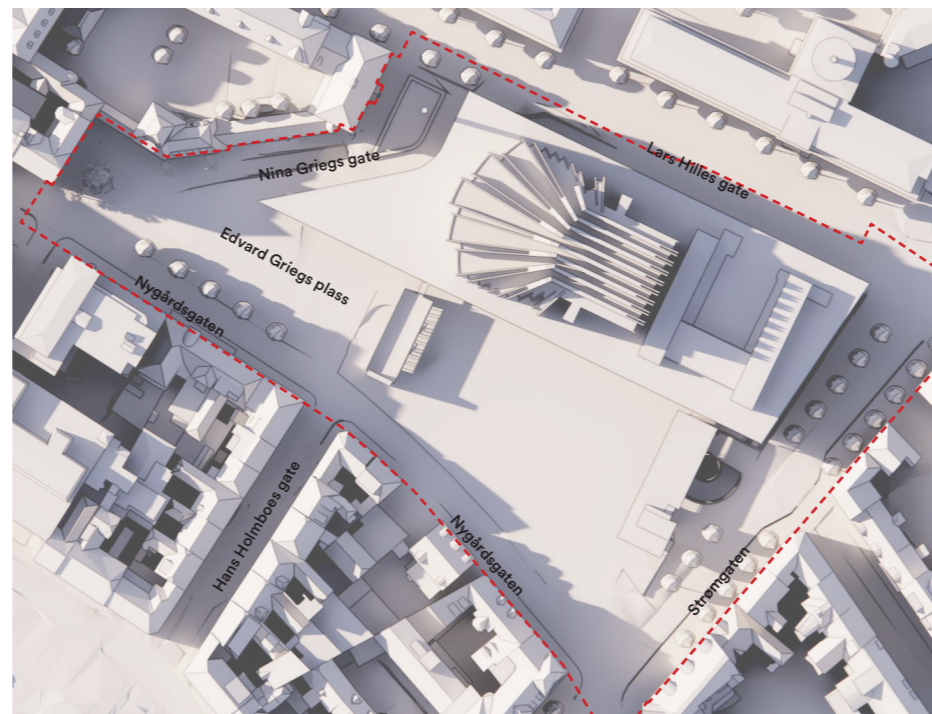

20. mai kl18

20. mai kl20

 Plangrense

10 20 50m

Sol- og skygeillustrasjoner

Sommersolverv eksisterende situasjon

1:1000 (A3)

21. juni kl12

21. juni kl15

21. juni kl18

21. juni kl20

Plangrense

10 20 50m

Sol- og skyggeillustrasjoner

Sommersolverv planlagt situasjon

1:1000 (A3)

21. juni kl12

21. juni kl15

21. juni kl18

21. juni kl20

Plangrense

10 20 50m

Sol- og skyggeillustrasjoner

Vintersolverv eksisterende situasjon