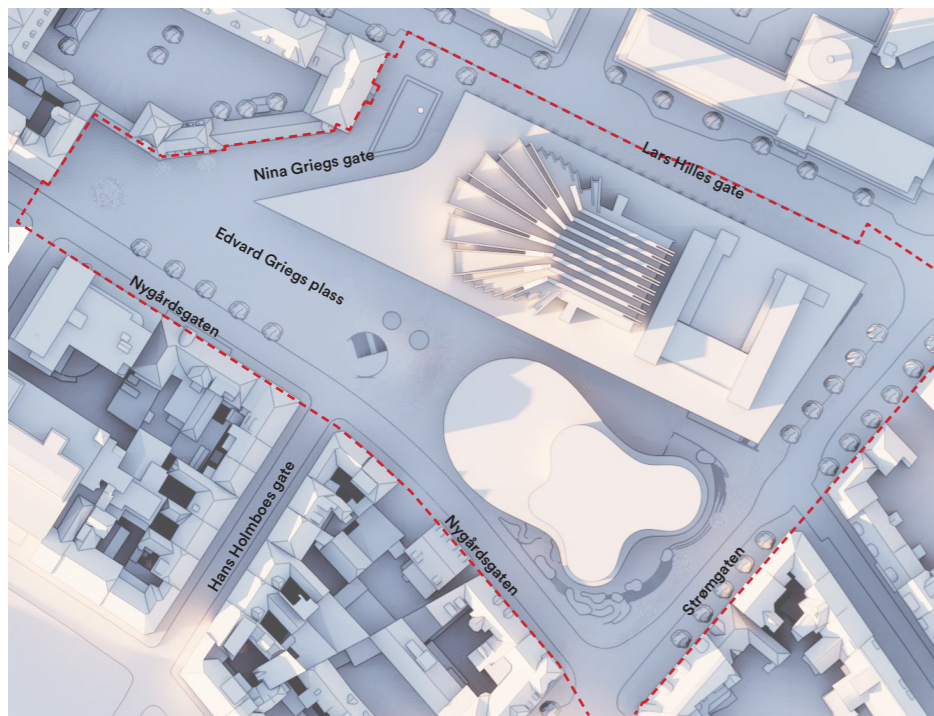

Plangrense

10 20 50m

Sol- og skyggeillustrasjoner

Vårjevndøgn planlagt situasjon

1:1000 (A3)

20. mars kl12

20. mars kl15

20. mars kl18

Plangrense

10 20 50m

Sol- og skyggeillustrasjoner

20. mai eksisterende situasjon

1:1000 (A3)

20. mai kl12

20. mai kl15

20. mai kl18

20. mai kl20

Plangrense

10 20 50m

Sol- og skyggeillustrasjoner

20. mai planlagt situasjon

1:1000 (A3)

20. mai kl12

20. mai kl15