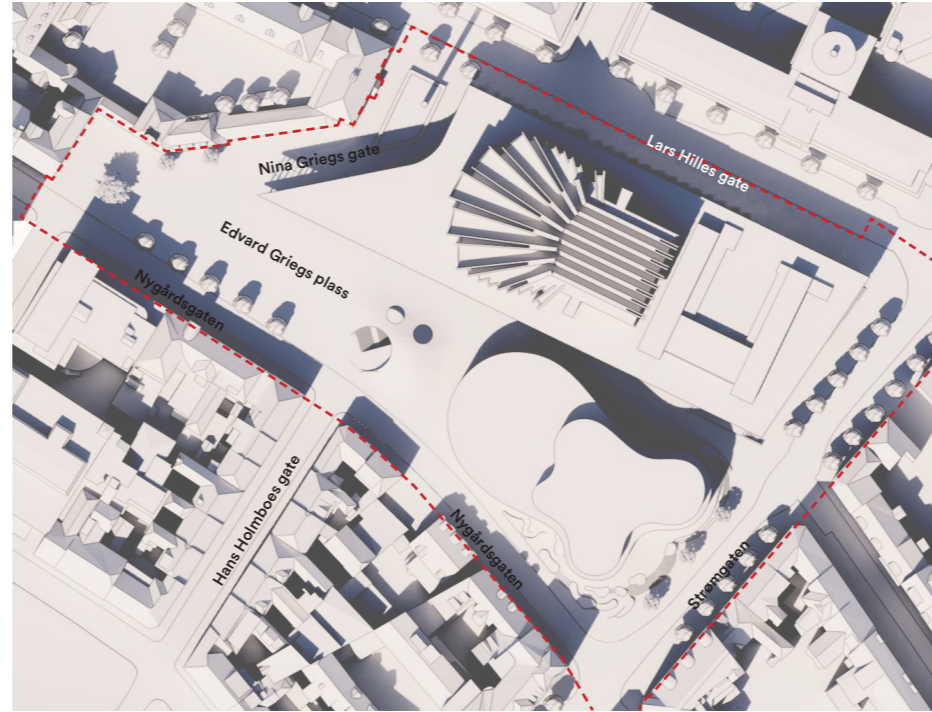

Plangrense

10 20 50m

Sol- og skyggeillustrasjoner

20. mai eksisterende situasjon

1:1000 (A3)

20. mai kl12

20. mai kl15

20. mai kl18

20. mai kl20

Plangrense

10 20 50m

Sol- og skyggeillustrasjoner

20. mai planlagt situasjon

1:1000 (A3)

20. mai kl12

20. mai kl15

20. mai kl18

20. mai kl20

 Plangrense

10 20 50m

Sol- og skygeillustrasjoner

Sommersolverv eksisterende situasjon

1:1000 (A3)

21. juni kl12

21. juni kl15

21. juni kl18

21. juni kl20

Plangrense

10 20 50m

Sol- og skyggeillustrasjoner

Sommersolverv planlagt situasjon

1:1000 (A3)