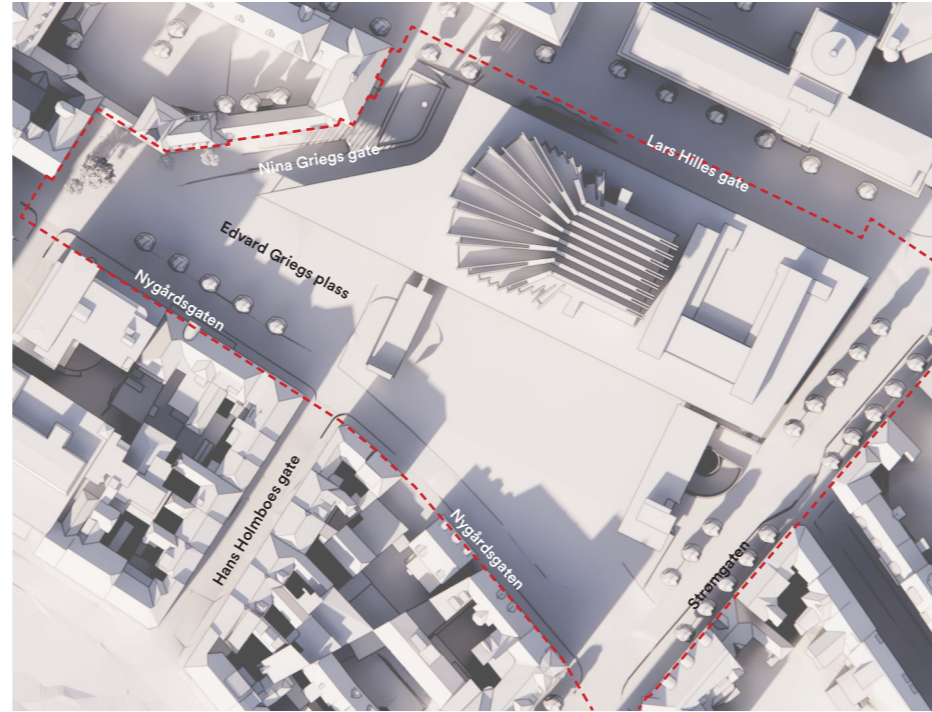

09 Sol- og skygge illustrasjoner

Griegkvartalet, Arealplan ID 71220000

Sol- og skyggeillustrasjoner

Vårjevndøgn eksisterende situasjon

1:1000 (A3)

20. mars kl12

20. mars kl15

20. mars kl18

Plangrense

10 20 50m

Sol- og skyggeillustrasjoner

Vårjevndøgn planlagt situasjon

1:1000 (A3)

20. mars kl12

20. mars kl15

20. mars kl18