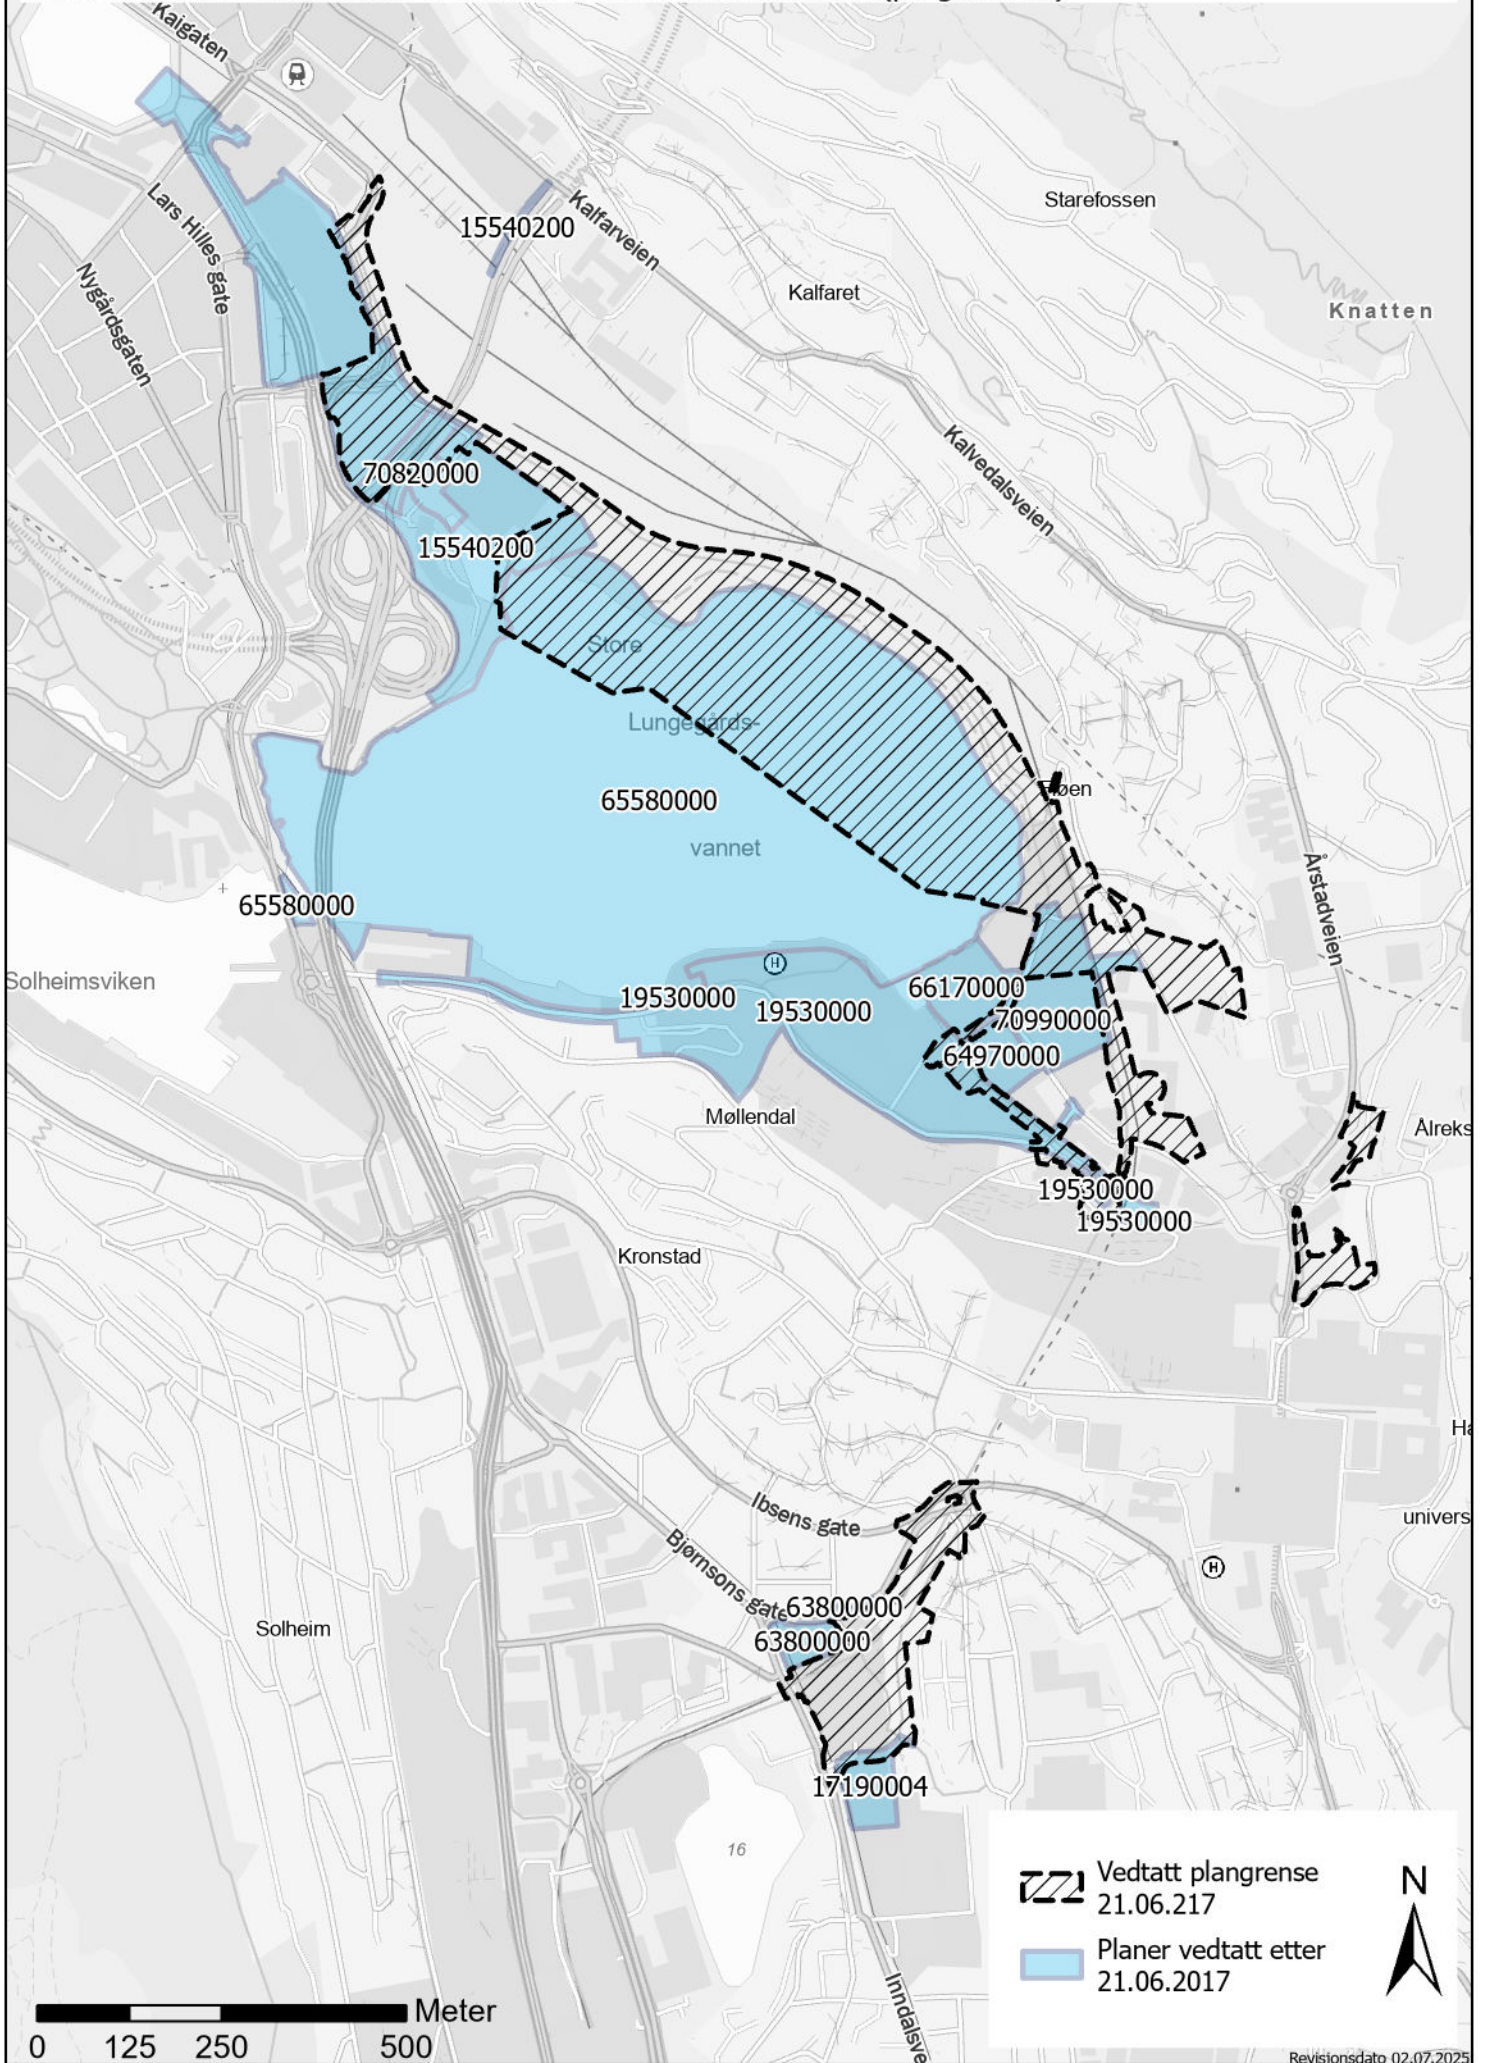

BERGENHUS/ÅRSTAD. BYBANEN FRA SENTRUM TIL FYLLINGSDALEN, DELSTREKNING 1, NONNESETER - KRONSTAD PlanID 6404000. Vertikalnivå 2 (på grunnen)

0 125 250 500 Meter

 Vedtatt plangrense  
21.06.217  
 Planer vedtatt etter  
21.06.2017