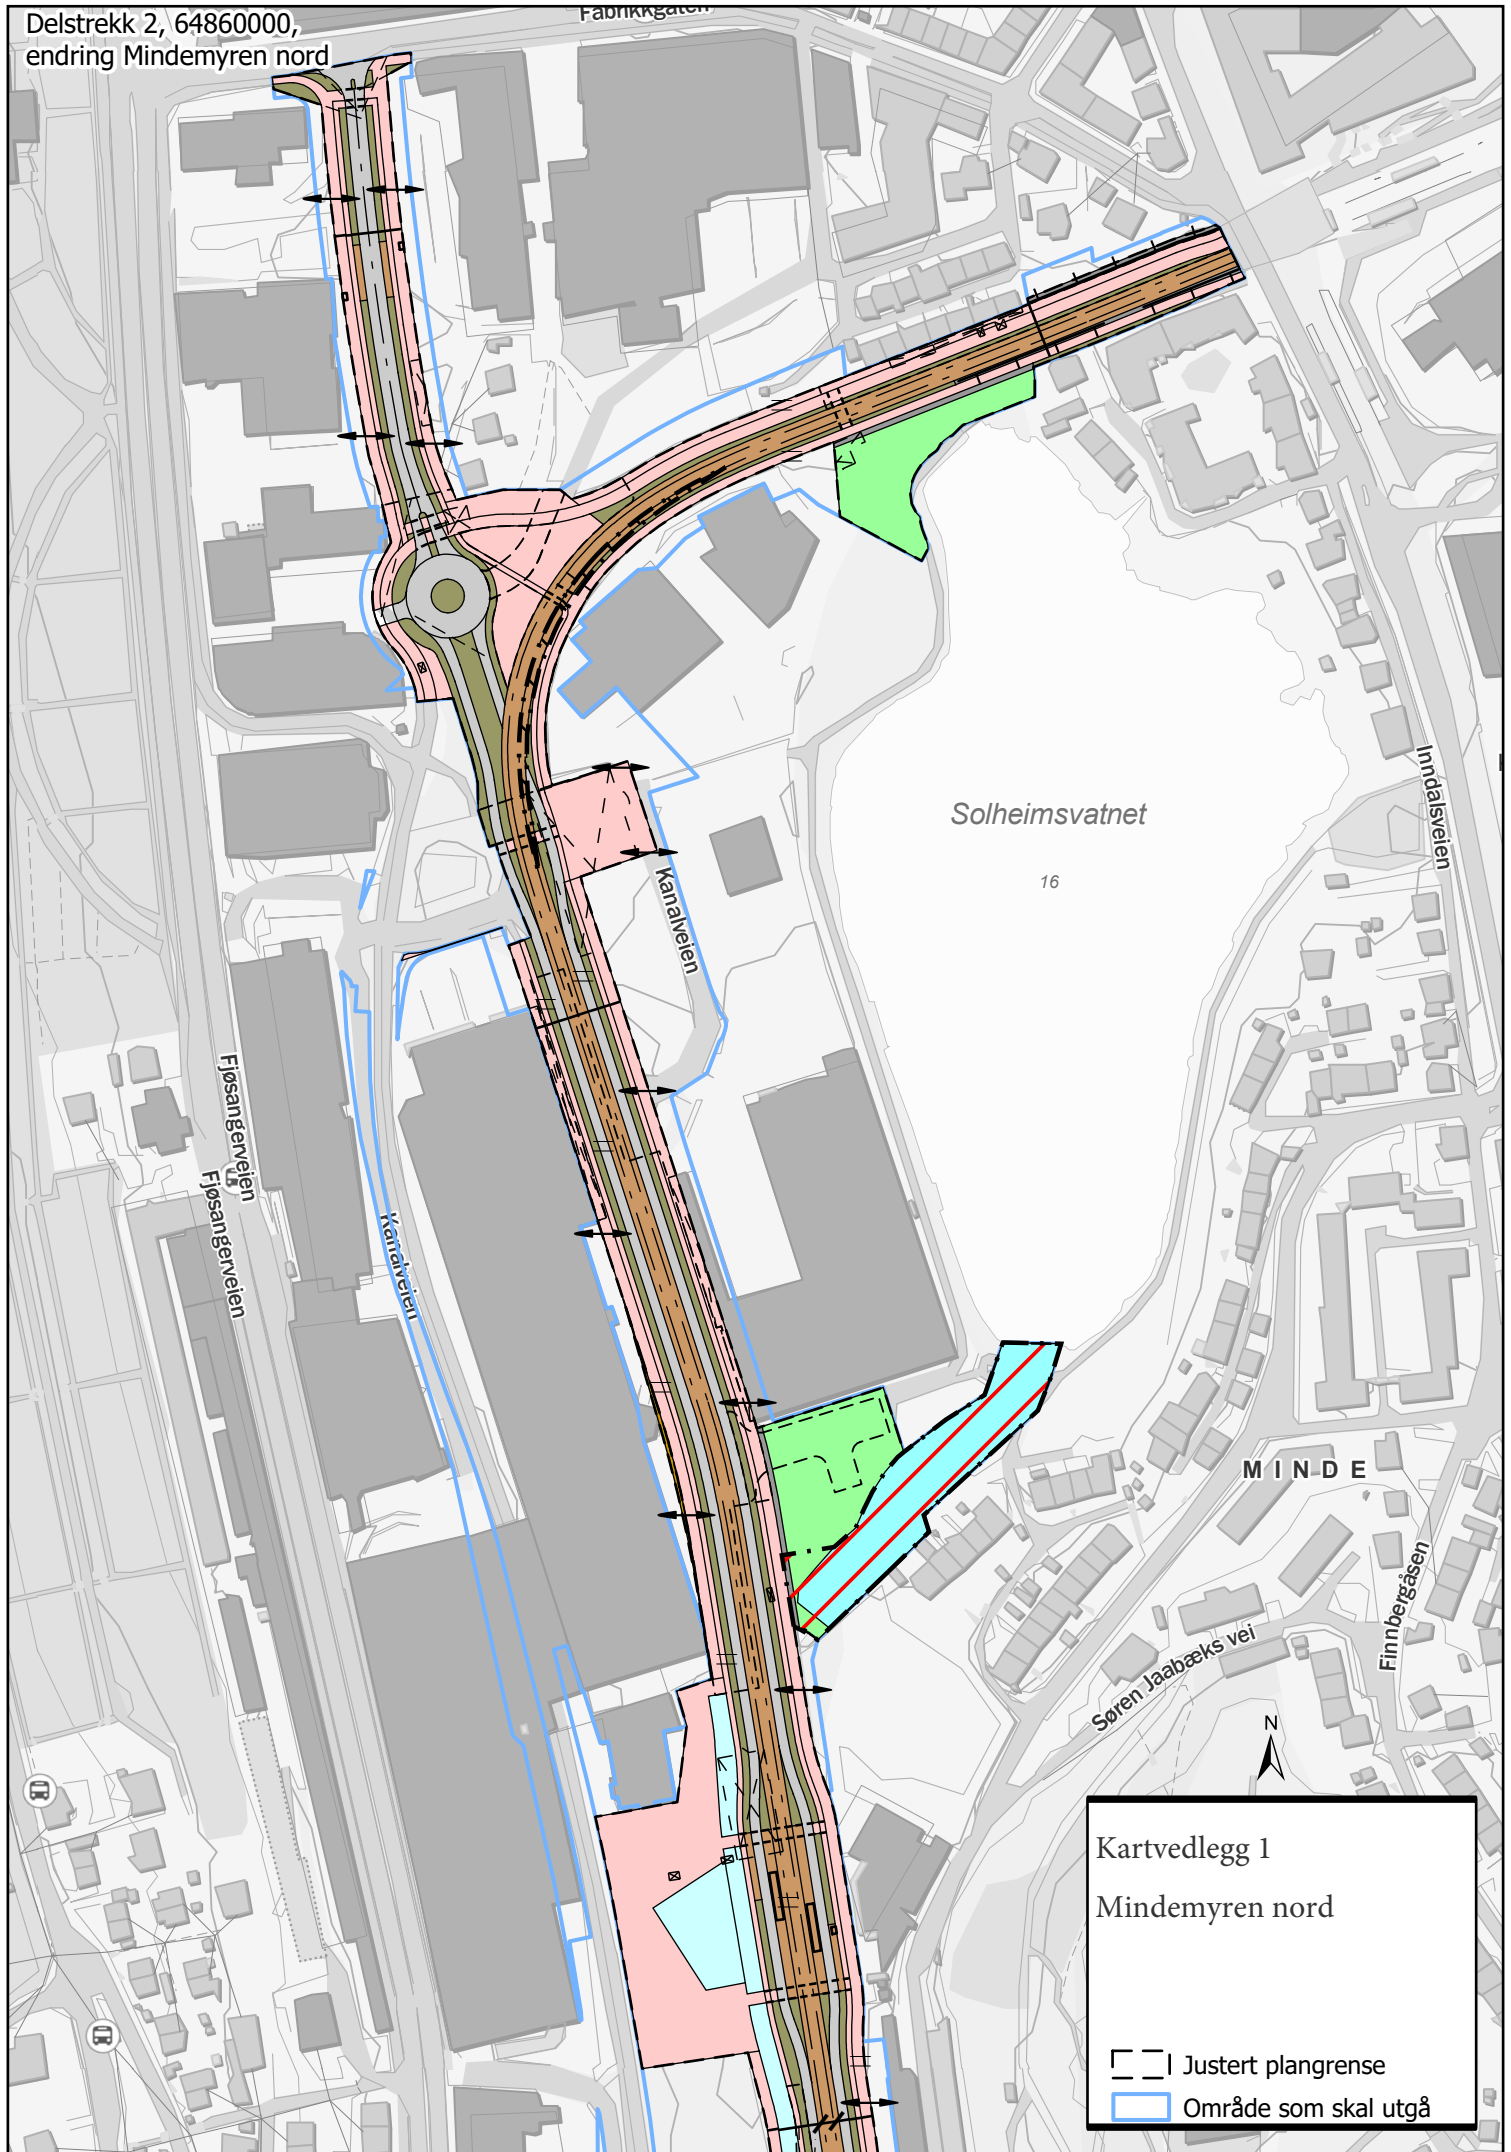

Delstrek 2, 64860000,
endring Mindemyren nord

Fabrikkgaten

Solheimsvatnet

16

Indalstveien

Fjøsangerveien
Fjøsangerveien

Kanalveien

Kanalveien

M I N D E

Søren Jaabæks vei

Finnebergåsen

Kartvedlegg 1
Mindemyren nord

- Justert plangrense
- Område som skal utgå

Delstrekk 2, 64860000,
endring Mindemyren sør

Kartvedlegg 2
Mindemyren Sør

- | Justert plangrense
- | Område som skal utgå