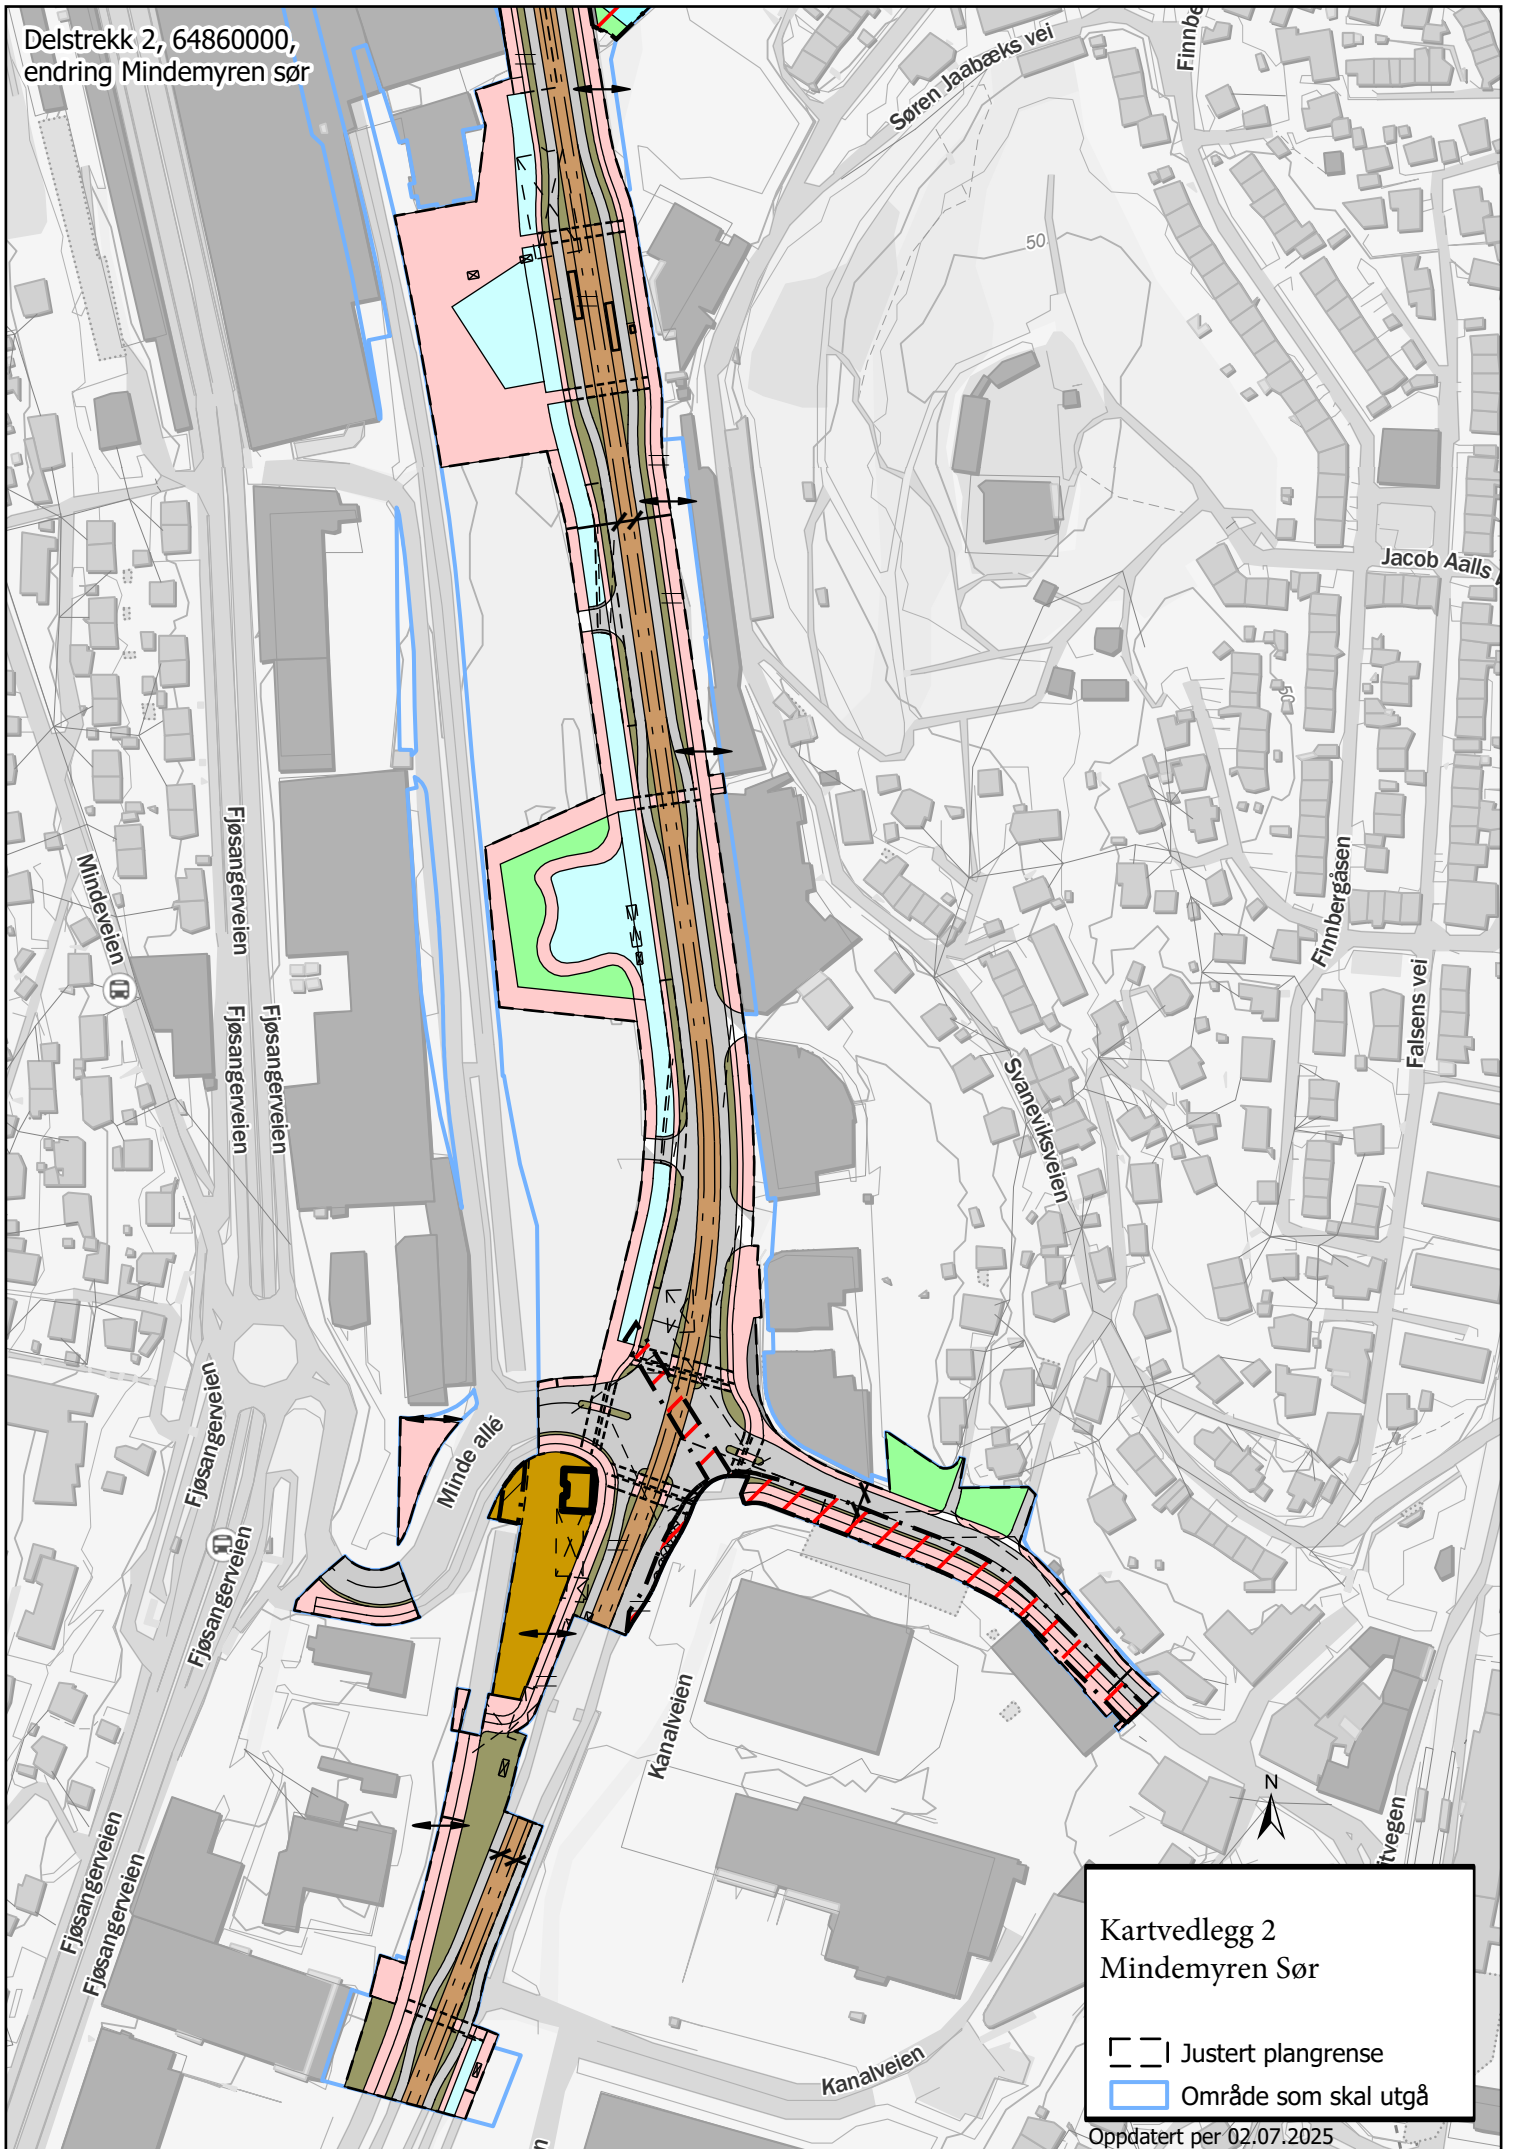

Delstrek 2, 64860000,
endring Mindemyren nord

Fabrikkgaten

Solheimsvatnet

16

Indalstveien

Fjøsangerveien
Fjøsangerveien

Kanalveien

Kanalveien

M I N D E

Søren Jaabæks vei

Finnebergåsen

Kartvedlegg 1
Mindemyren nord

- Justert plangrense
- Område som skal utgå

Delstrekk 2, 64860000,
endring Mindemyren sør

Kartvedlegg 2
Mindemyren Sør

- | Justert plangrense
- | Område som skal utgå