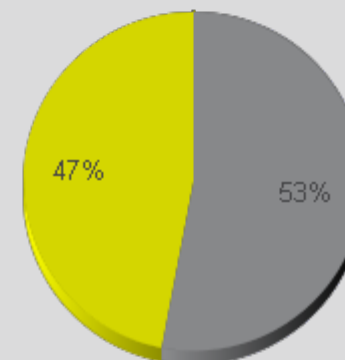

GPS koordinater er ikke fylt ut.
Du kan legge inn GPS koordinatene i
tellerens Eco-Visio fil.

Intet bilde tilgjengelig.
Du kan legge til et bilde
i tellerens Eco-Visio fil.

Nøkkeltall

- Total Trafikk for Analyserte Periode: 50,844
- Daglig gjennomsnitt: 1,640
      Ukedager: 1,531 / Helgedager: 1,906
- Travleste Dag i Uken: Søndag
- Travleste dager i Analyserte Periode:
  1. Søndag 01 Juli 2018 (2,667)
  2. Søndag 08 Juli 2018 (2,433)
  3. Søndag 29 Juli 2018 (2,362)
- Fordeling etter Retning:

■ Ned_Montana: 47%

■ Opp_Ulriken: 53%