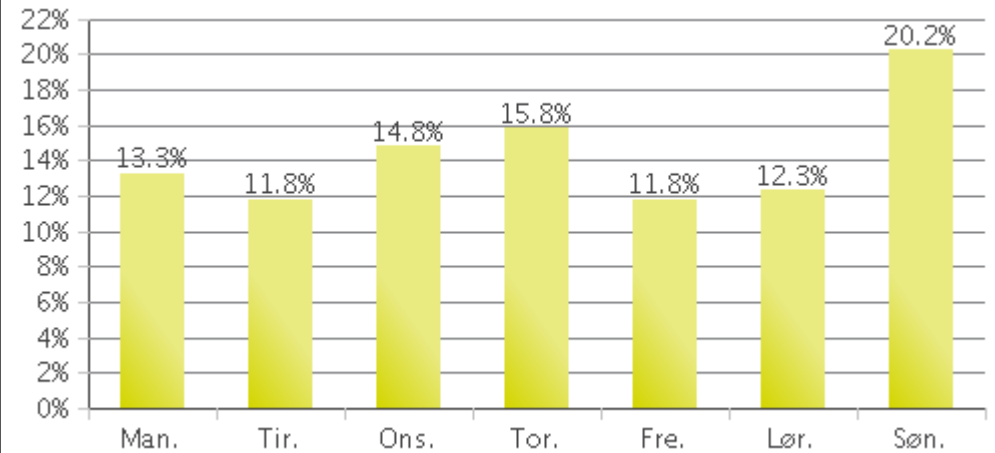

Time Profil gjennom Helgen