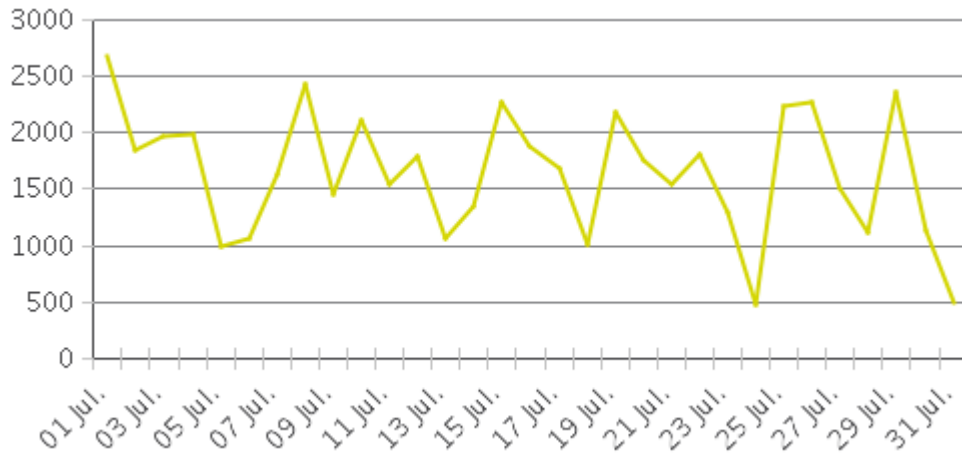

Time Profil gjennom Ukedagene