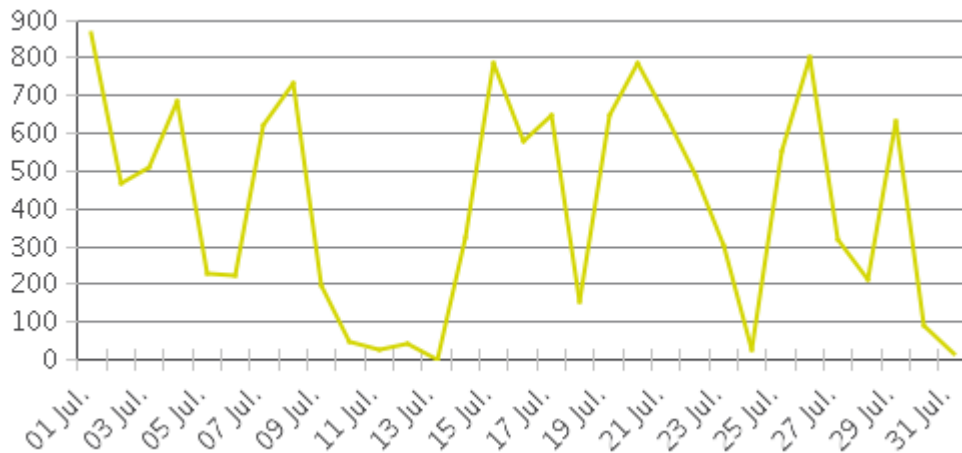

GPS koordinater er ikke fylt ut.
Du kan legge inn GPS koordinatene i
tellerens Eco-Visio fil.

Intet bilde tilgjengelig.
Du kan legge til et bilde
i tellerens Eco-Visio fil.

Nøkkeltall

- Total Trafikk for Analyserte Periode: 12,668
- Daglig gjennomsnitt:409
Ukedager:335 / Helgedager:590
- Travleste Dag i Uken:Søndag
- Travleste dager i Analyserte Periode:
 1. Søndag 01 Juli 2018 (867)
 2. Torsdag 26 Juli 2018 (802)
 3. Fredag 20 Juli 2018 (785)
- Fordeling etter Retning:

- Retning Ulriken:32%
- Retning Fløyen:68%

Daglige Data

Uke Profil

Time Profil gjennom Ukedagene

Time Profil gjennom Helgen