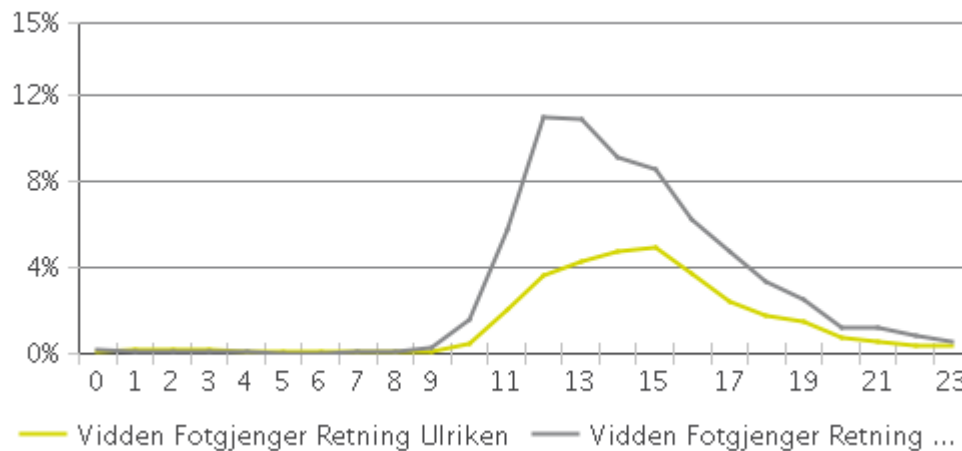

- Retning Ulriken:32%
- Retning Fløyen:68%

Daglige Data

Uke Profil

Time Profil gjennom Ukedagene

Time Profil gjennom Helgen