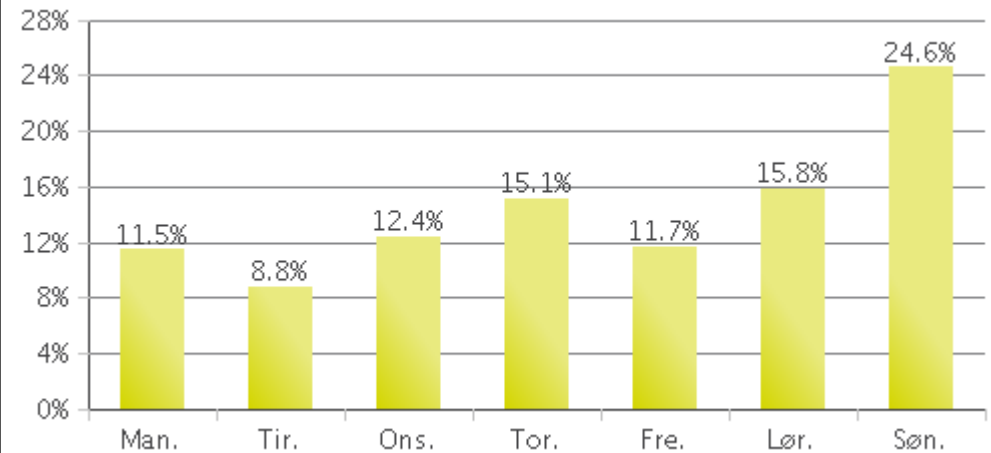

GPS koordinater er ikke fylt ut.
Du kan legge inn GPS koordinatene i
tellerens Eco-Visio fil.

Intet bilde tilgjengelig.
Du kan legge til et bilde
i tellerens Eco-Visio fil.

Nøkkeltall

- Total Trafikk for Analyserte Periode: 12,668
- Daglig gjennomsnitt:409
Ukedager:335 / Helgedager:590
- Travleste Dag i Uken:Søndag
- Travleste dager i Analyserte Periode:
 1. Søndag 01 Juli 2018 (867)
 2. Torsdag 26 Juli 2018 (802)
 3. Fredag 20 Juli 2018 (785)
- Fordeling etter Retning:

- Retning Ulriken:32%
- Retning Fløyen:68%

Daglige Data

Uke Profil

Time Profil gjennom Ukedagene

Time Profil gjennom Helgen