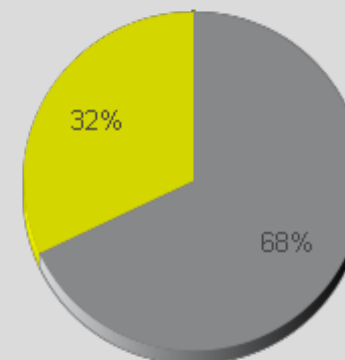

GPS koordinater er ikke fylt ut.
Du kan legge inn GPS koordinatene i
tellerens Eco-Visio fil.

Intet bilde tilgjengelig.
Du kan legge til et bilde
i tellerens Eco-Visio fil.

Nøkkeltall

- Total Trafikk for Analyserte Periode: 12,668
- Daglig gjennomsnitt:409
Ukedager:335 / Helgedager:590
- Travleste Dag i Uken:Søndag
- Travleste dager i Analyserte Periode:
 1. Søndag 01 Juli 2018 (867)
 2. Torsdag 26 Juli 2018 (802)
 3. Fredag 20 Juli 2018 (785)
- Fordeling etter Retning:

- Retning Ulriken:32%
- Retning Fløyen:68%

Daglige Data

Uke Profil

Time Profil gjennom Ukedagene

Time Profil gjennom Helgen