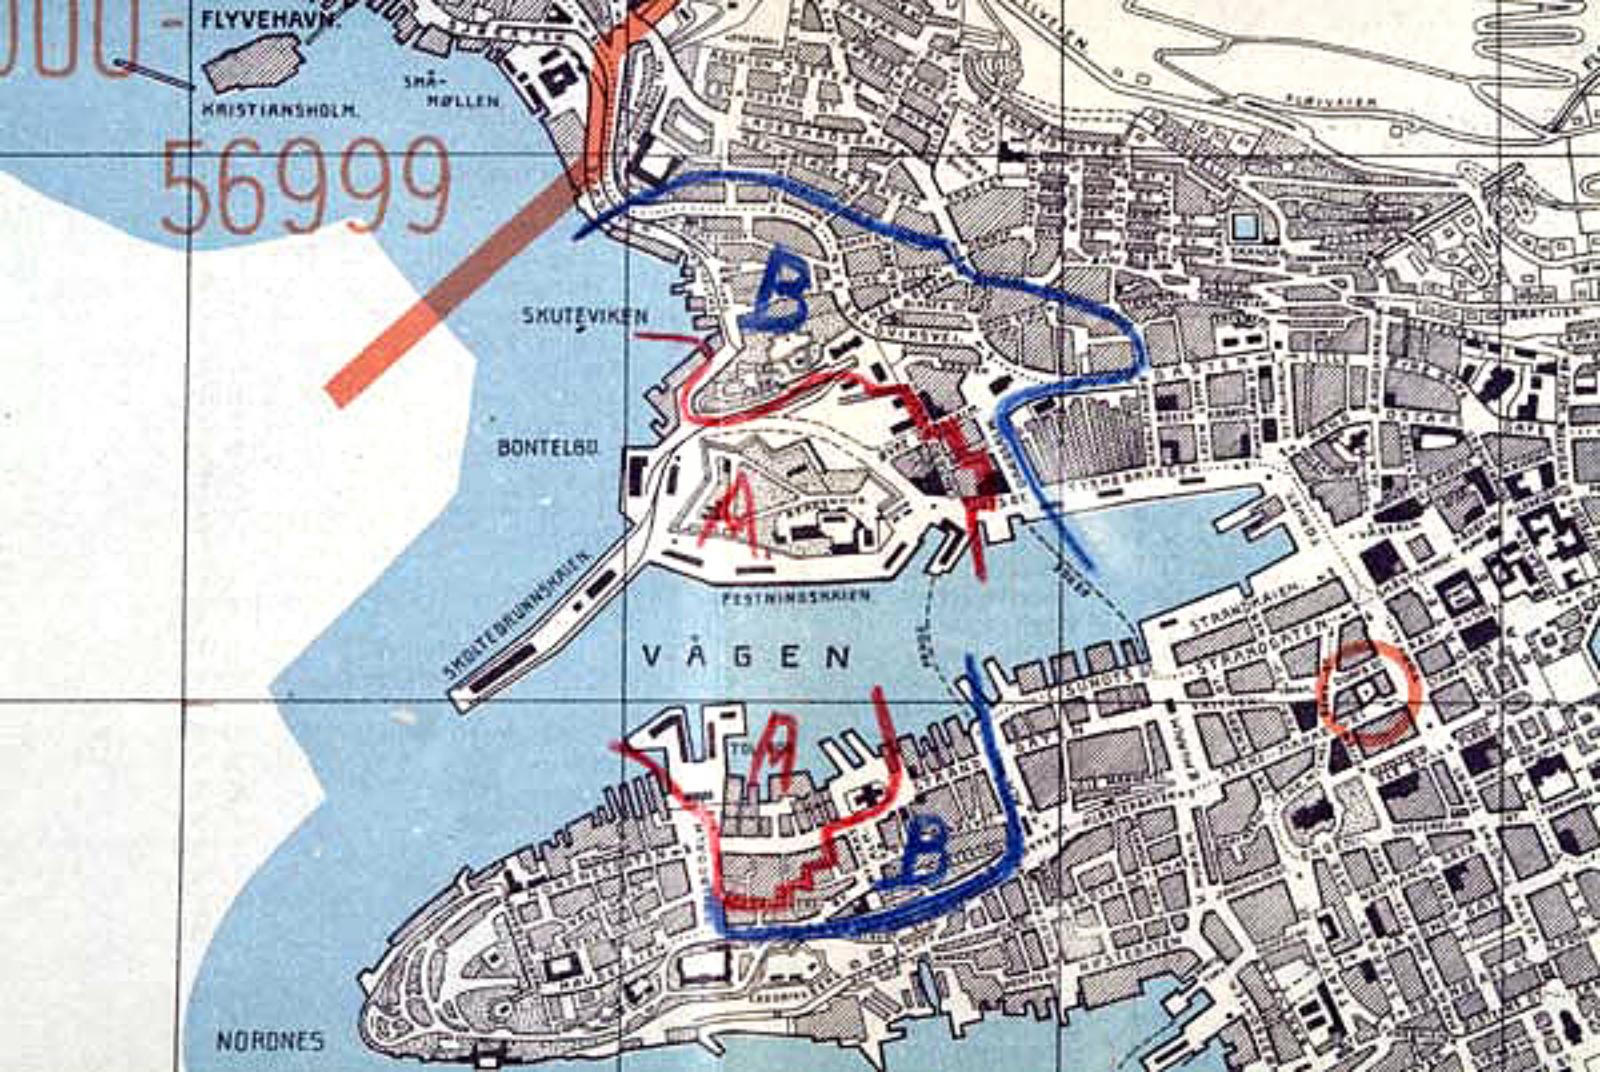

SKUTEBRUNNSKAIEN

NORDBES

K. utv. jnr. 65/44.

Gatefortegnelse A.

<u>Sterkt skadede beboelseshus.</u>	Antall hus	Antall leiligheter	Antall personer
Tollbodalmeningen 2, 4, 6	3	21	79
Vinnesgården	3	16	45
Tonningsgården	2	-	-
Valsenggården	3	12	46
Logemannsgården	4	-	-
Nykirkegården	3	5	17
Petanebryggen	3	3	25
Strandgaten fra og med 109 ulike nr. og fra og med 140 like nr.	37	174	588
Schreudersmuget 6, 8, 10	3	14	45
Nordre Schreudersmug 1,5,7,9	4	23	63
Griegsmuget	6	26	102
Søndre Griegsmug 1	1	2	7
Nordre Griegsmug	6	26	76
Fredrikbergs Gt. 15,17,19,21,23	5	23	31
Madsensmuget	9	37	124
Madsens Gang	6	27	77
Slottsgaten 3/5,7,9,11	4	12	51
Bradbenken	2	3	14
Sandbrogaten	7	25	63
Brynjulfs Gate 3, 5	2	10	30
Övre Dreggsalmenning 4, 6, 8	3	11	31
Bergarhus	8	-	-
	<hr/> 124	<hr/> 470	<hr/> 1514