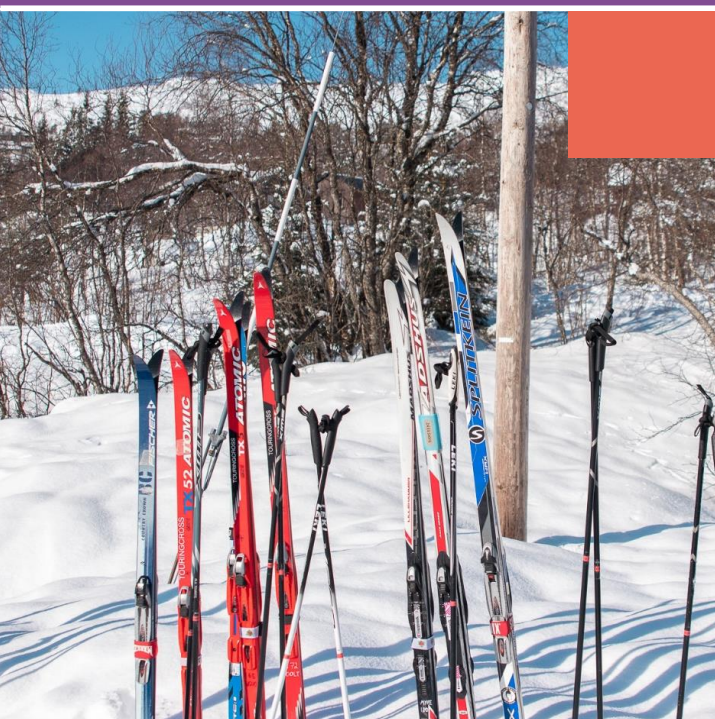

## LÅN UTSTYR til idrett, friluft og tur HELT GRATIS

Bergen kommune drifter tre BUA utlånsentraler. Gjennom BUA arbeider vi for at barn og unge skal få mulighet til å prøve flere og mer varierte aktiviteter. Det gjør vi ved å gjøre det enklere for deg å låne utstyr til sport og friluftsliv.